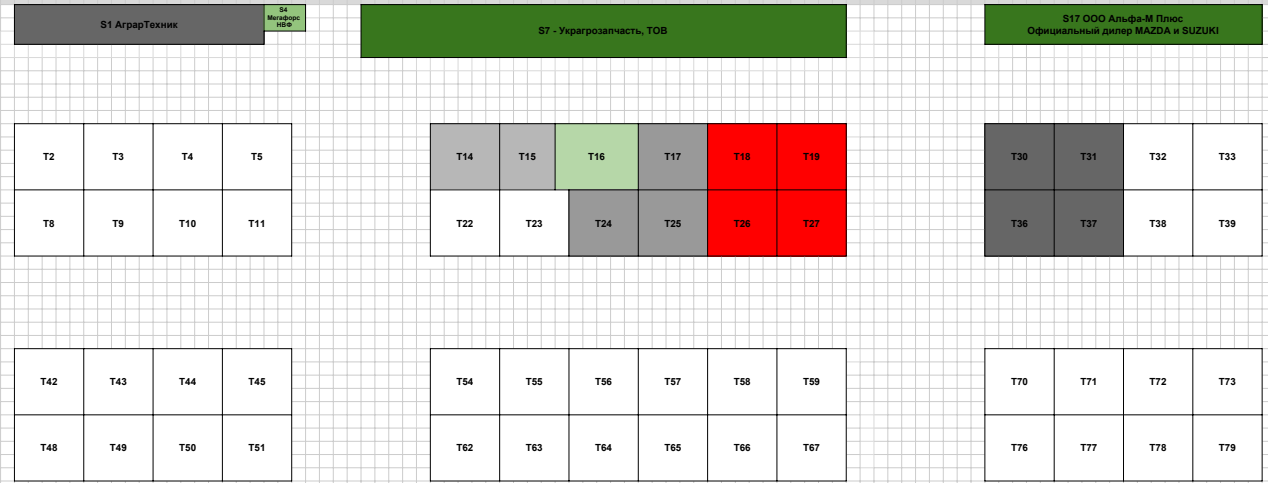

1F: Выставочный павильон
Терминал

1. **Легенда:**
2. Свободно
   - Резерв
   - Занято
   - Служебное
   - Движение посетителей

Главный вход