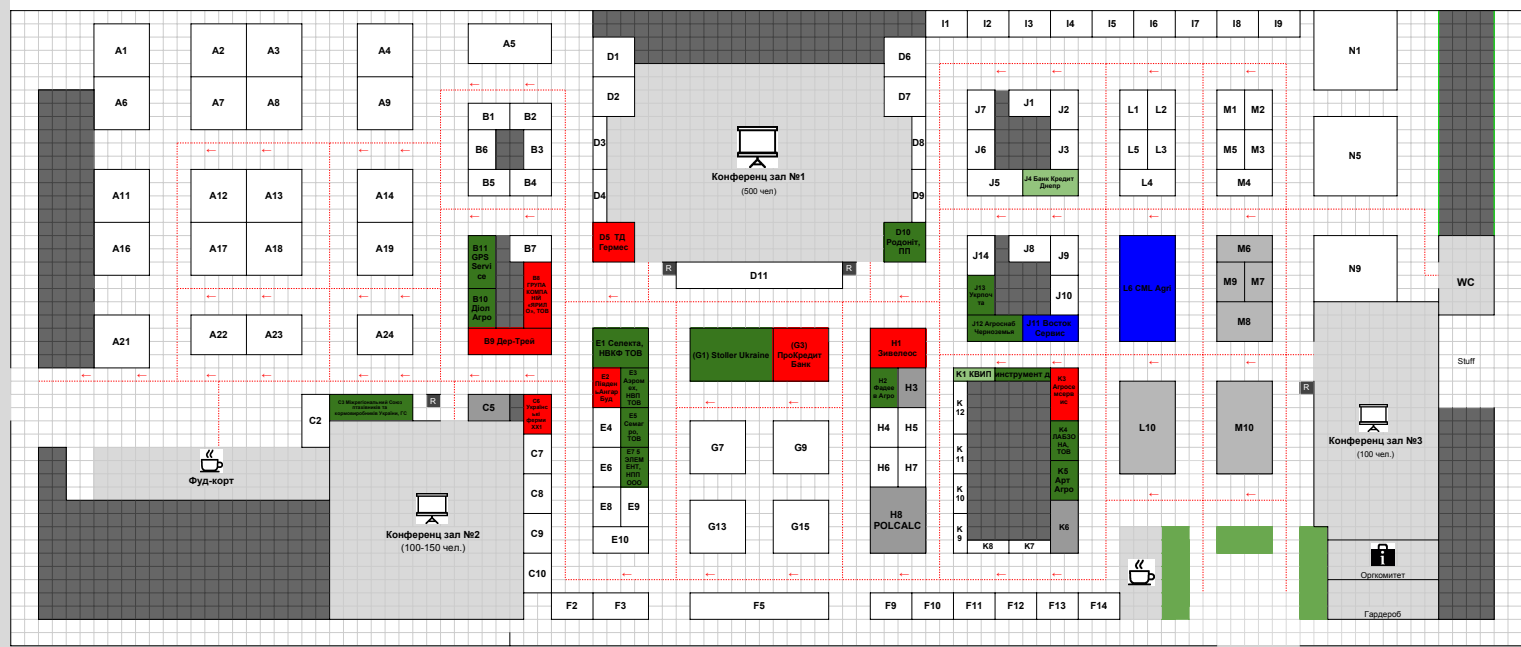

1F: Выставочный павильон
Терминал

1. **Легенда:**
2. Свободно
   - Резерв
   - Занято
   - Служебное
   - Движение посетителей

Главный вход