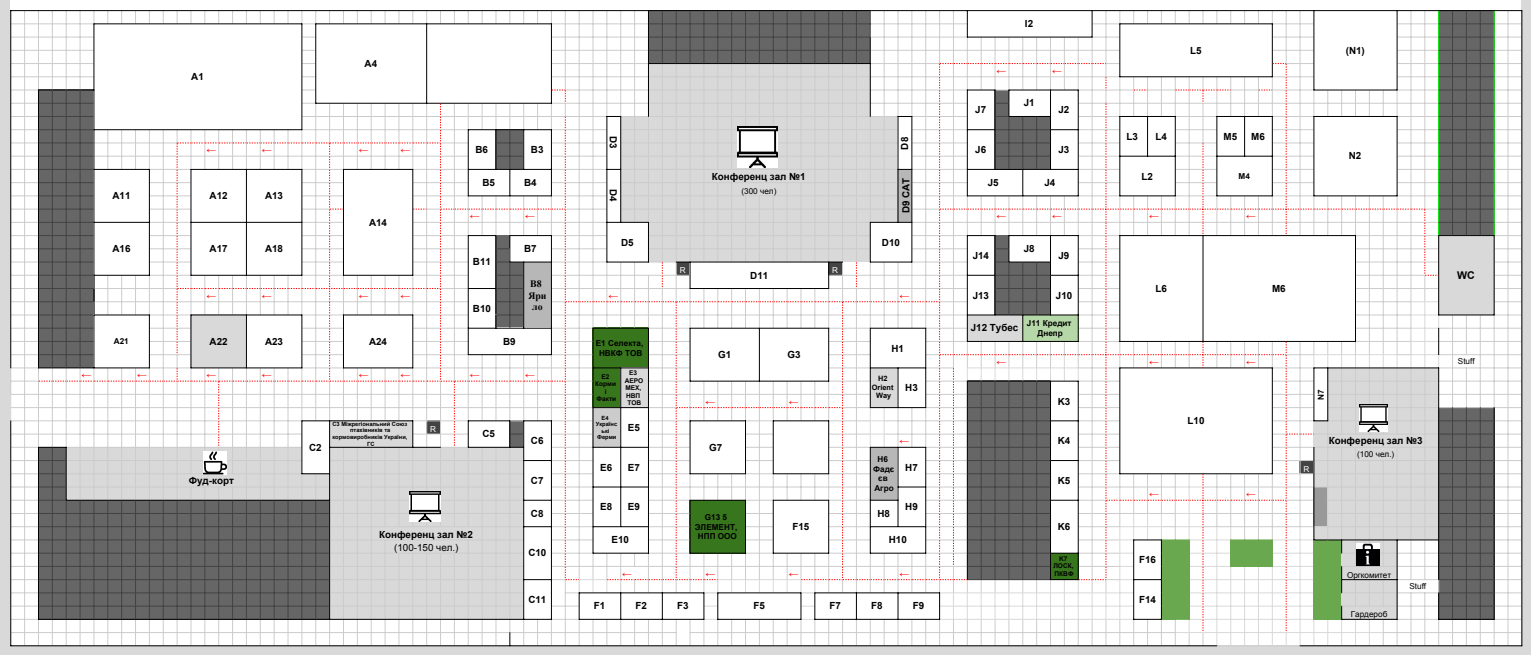

1F: Выставочный павильон
Терминал

1. **Легенда:**
2. Свободно
   - Резерв
   - Занято
   - Служебное
   - Движение посетителей