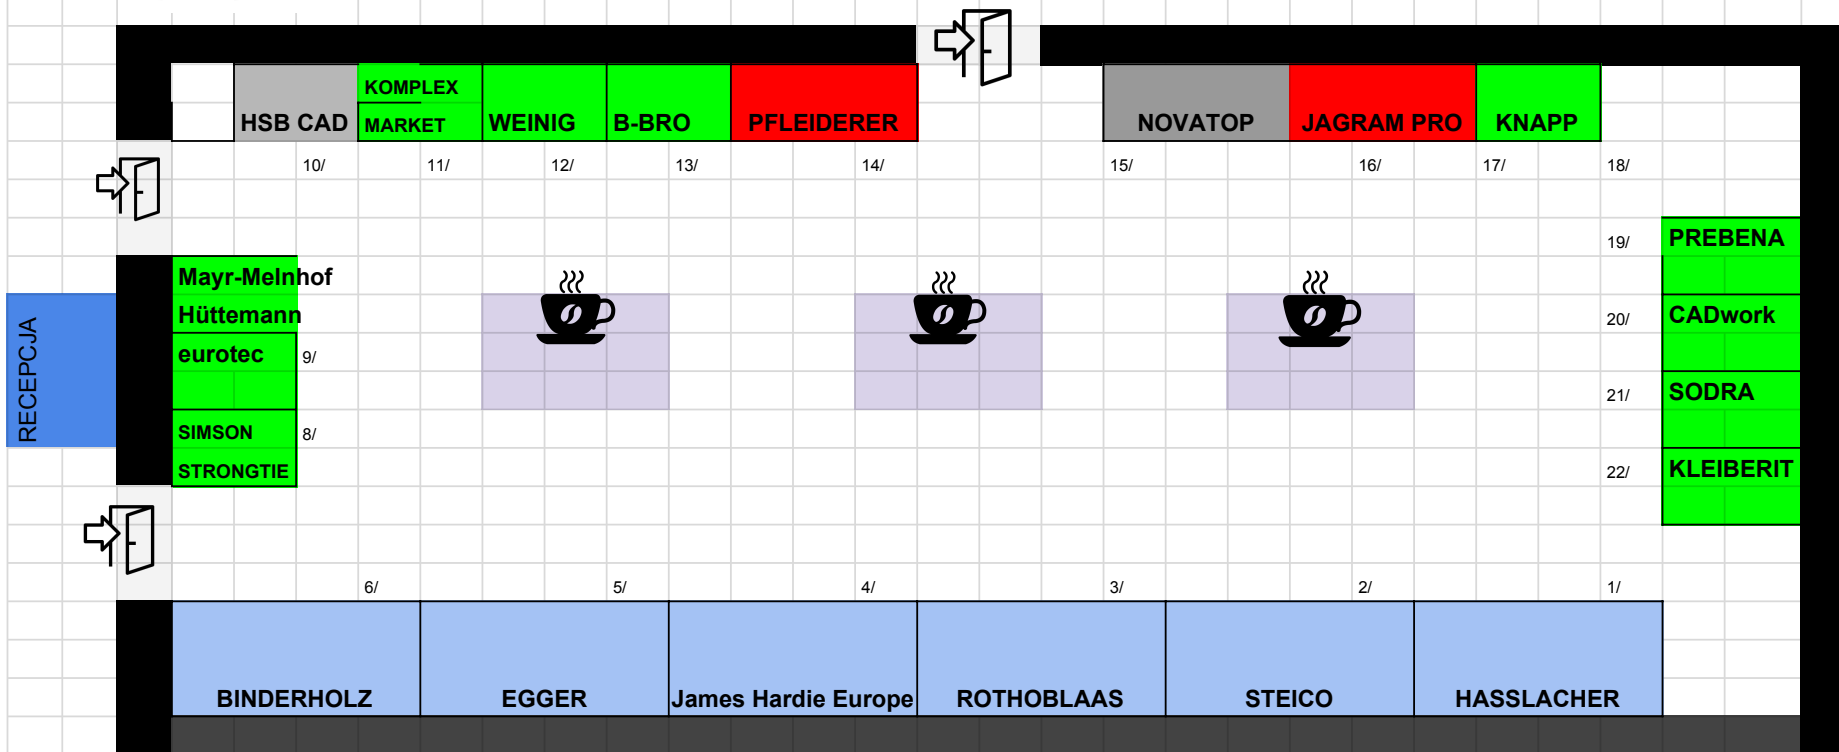

SALA KONFERENCYJNA

FORUM
HOLZBAU
POLSKA

Warszawa, Hotel Sangate
26/27 marca 2019

26/	25/	24/	23/
	STO	Sopexin	DIETRICH

Legenda:

PARTNER PREMIUM
stand 4x3

SPONSOR
stoisko 3x2m
stand 3x2

WYSTAWCA EXHIBITOR
stoisko 2x2m
stand 2x2

information desk
1x1,5