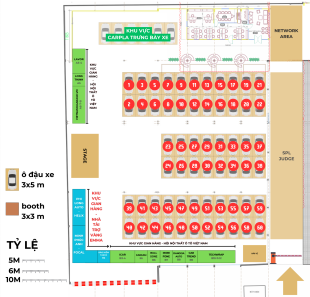

AGENDA

THỜI GIAN	ĐIỂM	HOẠT ĐỘNG	
Thứ 6, 04/10	12:00	Thi công gian hàng, sân khấu	
14:00		Đưa xe vào vị trí thi đấu	
Ngày 1, Thứ 7, 05/10	6:00 - 2:00	Checkin, hoàn tất thủ tục thi đấu	
8:00	0:30	Khởi mạc EMMA HN 2024	
8:30	3:30	Thi đấu S1	
12:00	1:00	Nghỉ trưa	
13:00	4:00	Thi đấu S2	
17:00	1:00	Thi đấu S3L, SPL	
18:00		Trực tổng kết của VACA	
Ngày 2, CN, 06/10	8:00	4:00	Thi đấu S4
12:00	1:00	Nghỉ trưa	
13:00	4:00	Thi đấu S5	
17:00	1:30	Truyền giải thi đấu EMMA HN 2024	
18:30		Kết thúc. Rời xe ra khỏi Carpet	

DƯƠNG PHẠM VĂN ĐỒNG