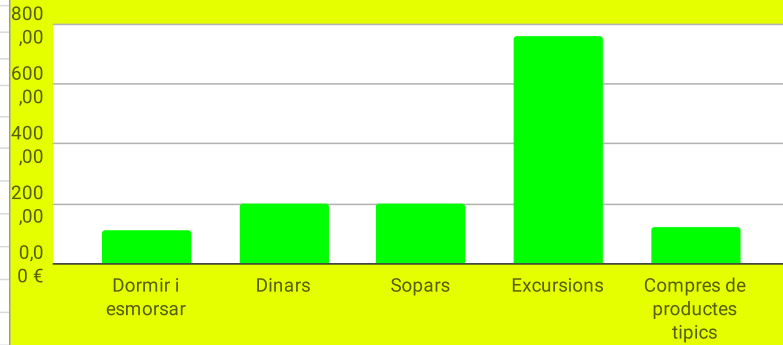

Gràfic de despeses

Dormir i esmorzar	110,00 €
Dinars	200,00 €
Sopars	200,00 €
Excursions	764,00 €
Compres de productes típics	123,60 €
Màxim	764,00 €
Minim	110,00 €

Gràfiques