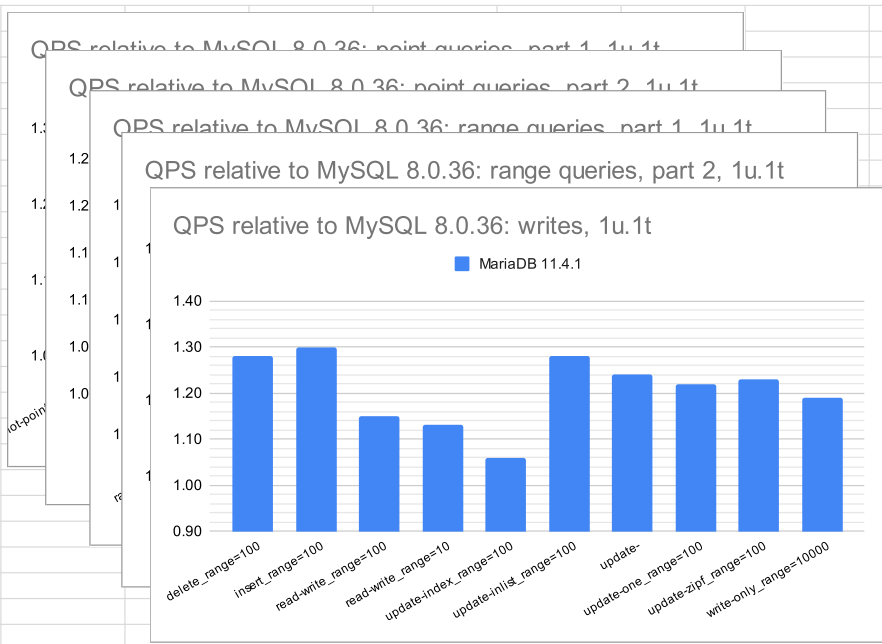

MariaDB 11.4.1	
hot-points_range	1.28	
point-query.pre_r	1.10	
point-query_rang	1.10	
points-covered-p	1.18	
points-covered-p	1.18	
points-covered-si	1.11	
points-covered-si	1.10	
points-notcovere	1.18	
points-notcovere	1.17	
points-notcovere	1.18	
points-notcovere	1.18	
	MariaDB 11.4.1	
random-points.pr	1.20	
random-points.pr	1.18	
random-points.pr	1.12	
random-points_ra	1.18	
random-points_ra	1.18	
random-points_ra	1.13	
	MariaDB 11.4.1	
range-covered-pl	1.14	
range-covered-pl	1.15	
range-covered-si	1.11	
range-covered-si	1.11	
range-notcoverec	1.20	
range-notcoverec	1.20	
range-notcoverec	1.19	
range-notcoverec	1.18	
scan_range=100	1.37	
	MariaDB 11.4.1	
read-only.pre_rar	1.30	
read-only.pre_rar	1.11	
read-only.pre_rar	1.09	
read-only_range-	1.29	
read-only_range-	1.11	
read-only_range-	1.09	
	MariaDB 11.4.1	
delete_range=10	1.28	
insert_range=100	1.30	
read-write_range	1.15	
read-write_range	1.13	
update-index_rar	1.06	
update-inlist_ran	1.28	
update-nonindex	1.24	
update-one_rang	1.22	
update-zipl_rang	1.23	
write-only_range-	1.19	

from MariaDB					
	point, part 1	point, part 2	range, part 1	range, part 2	writes
average	1.16	1.17	1.18	1.17	1.21
median	1.18	1.18	1.18	1.11	1.23
min	1.10	1.12	1.11	1.09	1.06
max	1.28	1.20	1.37	1.30	1.30
stddev	0.05	0.03	0.08	0.10	0.08