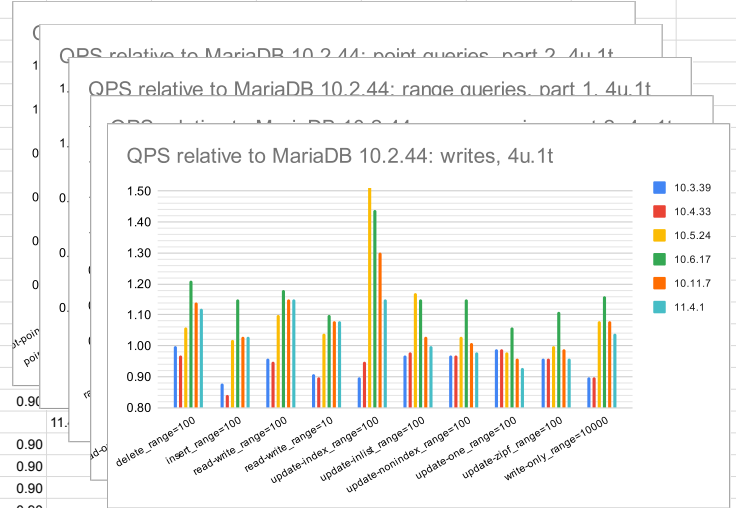

10.3.39	10.4.33	10.5.24	10.6.17	10.11.7		
hot-points_range	1.02	0.99	0.98	0.98	0.98		
point-query.pre_r	0.95	0.93	0.91	0.89	0.89		
point-query_rang	0.94	0.93	0.91	0.89	0.89		
points-covered-pi	0.99	0.98	0.98	0.98	0.98		
points-covered-pi	0.99	0.98	0.98	0.99	0.99		
points-covered-si	0.97	0.95	0.95	0.98	0.98		
points-covered-si	0.98	0.96	0.96	0.97	0.97		
points-notcovere	0.99	0.98	0.99	1.00	1.00		
points-notcovere	0.99	0.99	0.99	1.00	1.00		
points-notcovere	0.98	0.97	0.99	1.01	1.01		
points-notcovere	0.99	0.97	0.98	1.00	1.00		
	10.3.39	10.4.33	10.5.24	10.6.17	10.11.7		
random-points.pr	0.99	0.99	1.01	1.02	1.02		
random-points.pr	1.00	0.99	0.99	0.99	0.99		
random-points.pr	0.97	0.94	0.92	0.92	0.92		
random-points_re	0.99	0.98	1.01	1.02	1.02		
random-points_re	0.99	0.98	0.99	0.99	0.99		
random-points_re	0.97	0.94	0.93	0.91	0.91		
	10.3.39	10.4.33	10.5.24	10.6.17	10.11.7		
range-covered-pl	0.97	0.91	0.95	0.93	0.90		
range-covered-pl	0.97	0.91	0.95	0.93	0.90		
range-covered-si	0.97	0.90	0.93	0.93	0.90		
range-covered-si	0.97	0.89	0.93	0.92	0.90		
range-notcoverec	0.96	0.90	0.93	0.92	0.91		0.94
range-notcoverec	0.96	0.90	0.93	0.92	0.91		0.94
range-notcoverec	1.00	0.99	1.01	1.01	0.99		1.00
range-notcoverec	1.00	0.99	1.00	1.01	0.99		1.00
scan_range=100	0.99	0.98	1.15	1.14	1.16		1.16
	10.3.39	10.4.33	10.5.24	10.6.17	10.11.7	11.4.1	
read-only.pre_rar	1.03	1.00	1.04	1.03	1.03	1.03	1.03
read-only.pre_rar	0.96	0.93	0.93	0.92	0.92	0.93	0.93
read-only.pre_rar	0.95	0.93	0.91	0.90	0.89	0.91	0.91
read-only_range:	1.03	1.00	1.03	1.02	1.02	1.03	1.03
read-only_range:	0.96	0.94	0.94	0.93	0.92	0.93	0.93
read-only_range:	0.95	0.93	0.91	0.90	0.89	0.91	0.91
	10.3.39	10.4.33	10.5.24	10.6.17	10.11.7	11.4.1	
delete_range=10	1.00	0.97	1.06	1.21	1.14	1.12	
insert_range=10	0.88	0.84	1.02	1.15	1.03	1.03	1.03
read-write_range	0.96	0.95	1.10	1.18	1.15	1.15	1.15
read-write_range	0.91	0.90	1.04	1.10	1.08	1.08	1.08
update-index_rar	0.90	0.95	3.32	1.44	1.30	1.15	1.15
update-inlist_ran	0.97	0.98	1.17	1.15	1.03	1.00	1.00
update-nonindex	0.97	0.97	1.03	1.15	1.01	0.98	0.98
update-one_rang	0.99	0.99	0.98	1.06	0.96	0.93	0.93
update-zipf_rang	0.96	0.96	1.00	1.11	0.99	0.96	0.96
write-only_range:	0.90	0.90	1.08	1.16	1.08	1.04	1.04
from 11.4.1							
	point, part 1	point, part 2	range, part 1	range, part 2	writes		
average	0.96	0.97	0.97	0.96	1.04		
median	0.97	0.99	0.94	0.93	1.04		
min	0.91	0.92	0.93	0.91	0.93		
max	0.99	1.01	1.16	1.03	1.15		
stddev	0.03	0.04	0.08	0.06	0.08