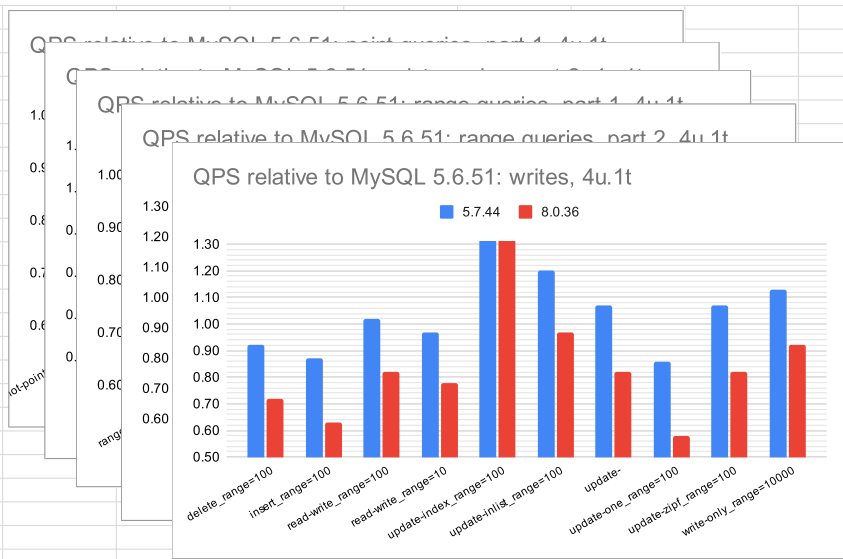

5.7.44	8.0.36			
hot-points_range	0.90	0.68			
point-query_pre_r	0.82	0.67			
point-query_range	0.83	0.68			
points-covered-p	0.90	0.71			
points-covered-p	0.90	0.72			
points-covered-si	0.92	0.76			
points-covered-si	0.92	0.77			
points-notcovere	0.92	0.71			
points-notcovere	0.92	0.72			
points-notcovere	0.92	0.73			
points-notcovere	0.92	0.73			
	5.7.44	8.0.36			
random-points.pr	1.08	0.84			
random-points.pr	0.91	0.71			
random-points.pr	0.87	0.69			
random-points_r	1.07	0.84			
random-points_r	0.91	0.72			
random-points_r	0.87	0.69			
	5.7.44	8.0.36			
range-covered-pl	0.84	0.68			
range-covered-pl	0.84	0.68			
range-covered-si	0.83	0.68			
range-covered-si	0.84	0.68			
range-notcovere	0.85	0.67			
range-notcovere	0.85	0.67			
range-notcovere	0.88	0.69			
range-notcovere	0.89	0.69			
scan_range=100	0.89	0.69			
	5.7.44	8.0.36			
read-only.pre_ra	1.27	1.04			
read-only.pre_ra	0.98	0.82			
read-only.pre_ra	0.90	0.74			
read-only_range:	1.27	1.04			
read-only_range:	0.99	0.82			
read-only_range:	0.90	0.74			
	5.7.44	8.0.36			
delete_range=10	0.92	0.72			
insert_range=10	0.87	0.63			
read-write_range	1.02	0.82			
read-write_range	0.97	0.78			
update-index_rar	2.49	3.59			
update-inlist_ran	1.20	0.97			
update-nonindex	1.07	0.82			
update-one_rang	0.86	0.58			
update-zipf_rang	1.07	0.82			
write-only_range:	1.13	0.92			
from 8.0.36					
	point, part 1	point, part 2	range, part 1	range, part 2	writes
average	0.72	0.75	0.68	0.87	1.07
median	0.72	0.72	0.68	0.82	0.82
min	0.67	0.69	0.67	0.74	0.58
max	0.77	0.84	0.69	1.04	3.59
stddev	0.03	0.07	0.01	0.14	0.90