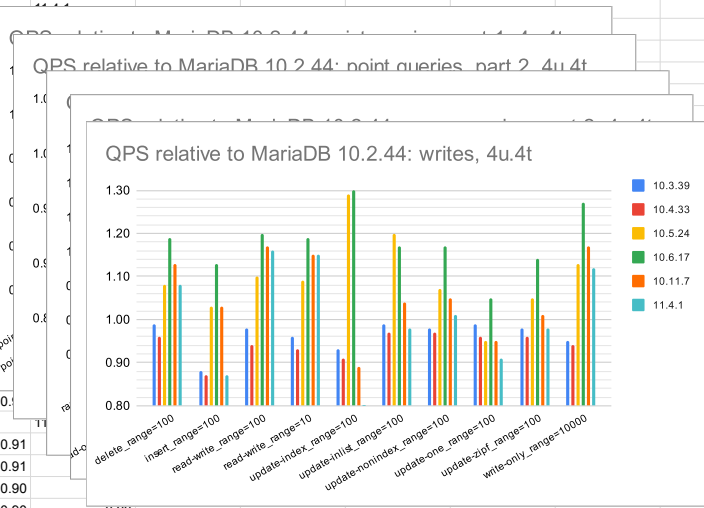

10.3.39	10.4.33	10.5.24	10.6.17	10.11.7	11.4.1
hot-points_range	0.96	0.94	0.95	0.96	0.96	
point-query_pre_r	0.95	0.92	0.91	0.91	0.90	
point-query_range	0.95	0.91	0.91	0.91	0.90	
points-covered-pi	0.98	0.96	0.98	0.98	0.98	
points-covered-pj	0.98	0.97	0.98	0.98	0.98	
points-covered-si	0.96	0.94	0.96	0.96	0.98	
points-covered-sj	0.96	0.94	0.96	0.96	0.97	
points-notcovered	0.98	0.97	0.99	0.99	0.99	
points-notcoveredi	0.98	0.96	0.99	0.99	0.99	
points-notcoveredj	0.98	0.97	1.01	1.01	1.01	
points-notcoveredk	0.98	0.97	1.00	1.00	1.00	
random-points_pr	0.98	0.97	0.99	0.99	1.00	
random-points_pr	0.99	0.97	0.99	0.99	0.99	
random-points_pr	0.98	0.92	0.92	0.92	0.92	
random-points_r	0.98	0.97	1.00	1.01	1.01	
random-points_r	0.99	0.97	1.00	0.99	0.99	
random-points_r	0.97	0.92	0.92	0.92	0.92	
range-covered-pl	0.97	0.90	0.93	0.93	0.93	0.91
range-covered-pl	0.97	0.90	0.93	0.93	0.93	0.91
range-covered-si	0.97	0.89	0.91	0.92	0.90	0.90
range-covered-si	0.97	0.89	0.90	0.91	0.90	0.90
range-notcovered	0.96	0.89	0.92	0.92	0.91	0.92
range-notcovered	0.96	0.89	0.92	0.92	0.91	0.92
range-notcovered	0.99	0.98	1.00	1.01	0.99	0.99
range-notcovered	0.99	0.98	1.00	1.01	0.99	1.00
scan_range=100	1.00	0.99	1.17	1.13	1.15	1.14
read-only_pre_rar	1.01	0.99	1.00	1.03	1.02	1.00
read-only_pre_rar	0.97	0.92	0.93	0.93	0.91	0.92
read-only_pre_rar	0.96	0.92	0.91	0.91	0.89	0.90
read-only_range=	1.00	0.99	1.02	1.02	1.01	1.00
read-only_range=	0.97	0.92	0.93	0.93	0.91	0.92
read-only_range=	0.96	0.91	0.91	0.90	0.89	0.90
delete_range=10	0.99	0.96	1.08	1.19	1.13	1.08
insert_range=10	0.88	0.87	1.03	1.13	1.03	0.87
read-write_range	0.98	0.94	1.10	1.20	1.17	1.16
read-write_range	0.96	0.93	1.09	1.19	1.15	1.15
update-index_rar	0.93	0.91	1.29	1.30	0.89	0.77
update-inlist_ran	0.99	0.97	1.20	1.17	1.04	0.98
update-nonindex	0.98	0.97	1.07	1.17	1.05	1.01
update-one_rang	0.99	0.96	0.95	1.05	0.95	0.91
update-zipf_rang	0.98	0.96	1.05	1.14	1.01	0.98
write-only_range=	0.95	0.94	1.13	1.27	1.17	1.12
from 11.4.1						
point, part 1		point, part 2	range, part 1	range, part 2	writes	
average	0.97	0.96	0.96	0.94	1.00	
median	0.97	0.99	0.92	0.92	1.00	
min	0.91	0.91	0.90	0.90	0.77	
max	1.00	0.99	1.14	1.00	1.16	
stddev	0.03	0.04	0.08	0.05	0.13