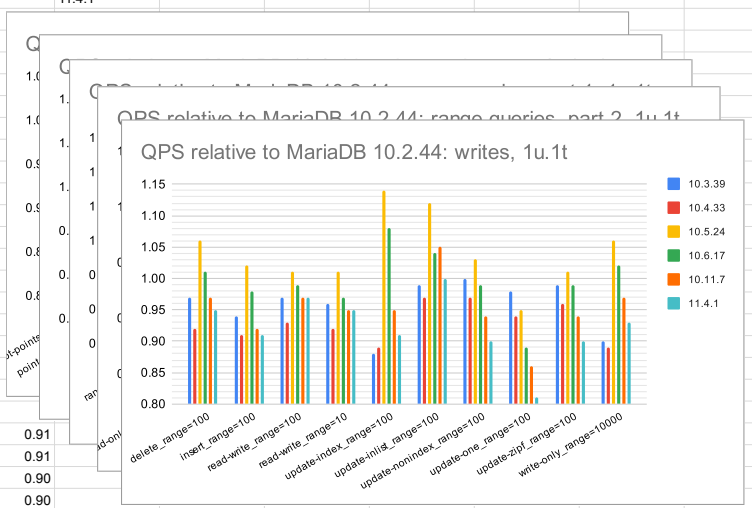

	10.3.39	10.4.33	10.5.24	10.6.17	10.11.7	11.4.1														
hot-points_range	0.96	0.93	0.97	0.98																
point-query.pre_r	0.96	0.91	0.89	0.90																
point-query_rang	0.96	0.91	0.90	0.90																
points-covered-pi	0.98	0.97	0.99	1.01																
points-covered-pi	0.98	0.96	0.98	1.01																
points-covered-si	0.96	0.93	0.95	0.97																
points-covered-si	0.96	0.93	0.96	0.97																
points-notcovere	0.98	0.96	1.00	1.01																
points-notcovere	0.98	0.96	1.00	1.02																
points-notcovere	0.96	0.85	1.01	1.03																
points-notcovere	0.86	0.85	0.97	1.00																
random-points.pr	10.3.39	10.4.33	10.5.24	10.6.17	10.11.7															
random-points.pr	0.98	0.98	1.04	1.04																
random-points.pr	0.98	0.96	1.01	1.01																
random-points.pr	0.98	0.93	0.93	0.93																
random-points_re	0.98	0.97	1.04	1.07																
random-points_re	0.98	0.97	1.00	1.01																
random-points_re	0.98	0.93	0.93	0.94																
range-covered-pl	10.3.39	10.4.33	10.5.24	10.6.17	10.11.7															
range-covered-pl	0.96	0.91	0.94	0.93	0.91															
range-covered-pl	0.95	0.91	0.95	0.93	0.91															
range-covered-si	0.97	0.90	0.93	0.90	0.90															
range-covered-si	0.96	0.90	0.93	0.93	0.90															
range-notcoverec	0.96	0.90	0.94	0.93	0.92	0.94														
range-notcoverec	0.95	0.90	0.94	0.93	0.92	0.94														
range-notcoverec	0.99	0.96	1.01	1.03	1.01	1.03														
range-notcoverec	1.01	0.97	1.01	1.02	1.01	1.03														
scan_range=100	1.02	0.99	1.16	1.14	1.16	1.17														
read-only.pre_rar	10.3.39	10.4.33	10.5.24	10.6.17	10.11.7	11.4.1														
read-only.pre_rar	1.02	1.00	1.03	1.03	1.04	1.04														
read-only.pre_rar	0.97	0.92	0.93	0.93	0.92	0.93														
read-only.pre_rar	0.97	0.91	0.91	0.91	0.89	0.91														
read-only_range:	1.01	0.98	1.02	1.03	1.03	1.02														
read-only_range:	0.98	0.93	0.94	0.94	0.92	0.94														
read-only_range:	0.96	0.91	0.91	0.91	0.89	0.90														
delete_range=10	10.3.39	10.4.33	10.5.24	10.6.17	10.11.7	11.4.1														
delete_range=10	0.97	0.92	1.06	1.01	0.97	0.95														
insert_range=10	0.94	0.91	1.02	0.98	0.92	0.91														
read-write_range	0.97	0.93	1.01	0.99	0.97	0.97														
read-write_range	0.96	0.92	1.01	0.97	0.95	0.95														
update-index_rar	0.88	0.89	1.14	1.08	0.95	0.91														
update-inlist_ran	0.99	0.97	1.12	1.04	1.05	1.00														
update-nonindex	1.00	0.97	1.03	0.99	0.94	0.90														
update-one_rang	0.98	0.94	0.95	0.89	0.86	0.81														
update-zipf_rang	0.99	0.96	1.01	0.99	0.94	0.90														
write-only_range:	0.90	0.89	1.06	1.02	0.97	0.93														
from 11.4.1																				
point, part 1		point, part 2	range, part 1	range, part 2	writes															
average	0.98	0.98	0.98	0.96	0.92															
median	0.99	0.99	0.94	0.94	0.92															
min	0.89	0.93	0.93	0.90	0.81															
max	1.03	1.03	1.17	1.04	1.00															
stddev	0.04	0.04	0.08	0.06	0.05															