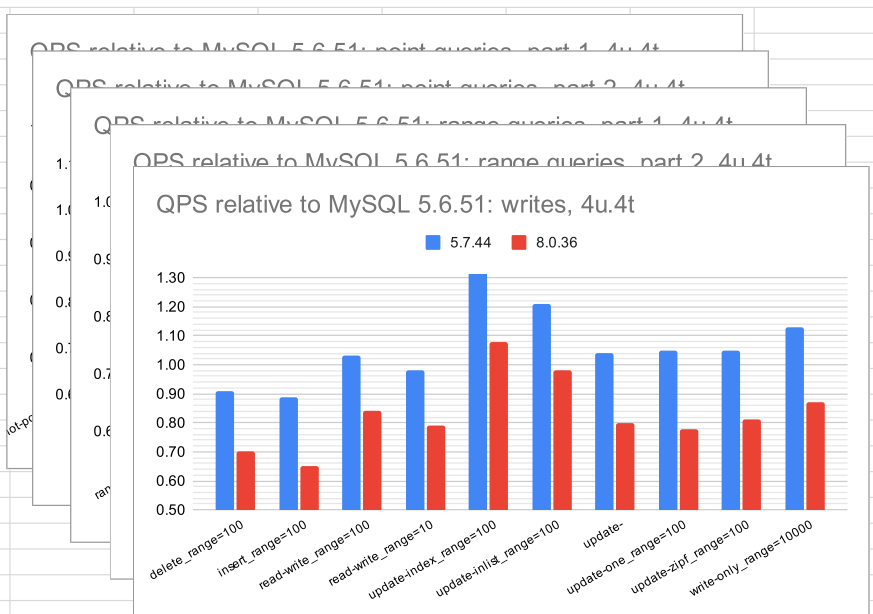

5.7.44	8.0.36			
hot-points_range	0.89	0.68			
point-query.pre_r	0.84	0.69			
point-query_rang	0.84	0.69			
points-covered-p	0.89	0.71			
points-covered-p	0.89	0.71			
points-covered-si	0.91	0.77			
points-covered-si	0.91	0.78			
points-notcovere	0.91	0.72			
points-notcovere	0.90	0.72			
points-notcovere	0.92	0.73			
points-notcovere	0.91	0.74			
	5.7.44	8.0.36			
random-points.pr	1.06	0.84			
random-points.pr	0.90	0.72			
random-points.pr	0.88	0.70			
random-points_ra	1.06	0.85			
random-points_ra	0.91	0.72			
random-points_ra	0.88	0.70			
	5.7.44	8.0.36			
range-covered-pl	0.84	0.68			
range-covered-pl	0.84	0.68			
range-covered-si	0.83	0.69			
range-covered-si	0.84	0.70			
range-notcoverec	0.85	0.67			
range-notcoverec	0.85	0.67			
range-notcoverec	0.89	0.69			
range-notcoverec	0.89	0.69			
range-notcoverec	0.89	0.69			
scan_range=100	0.88	0.69			
	5.7.44	8.0.36			
read-only.pre_rar	1.26	1.04			
read-only.pre_rar	0.99	0.84			
read-only.pre_rar	0.92	0.76			
read-only_range=	1.25	1.04			
read-only_range=	1.00	0.84			
read-only_range=	0.92	0.76			
	5.7.44	8.0.36			
delete_range=10	0.91	0.70			
insert_range=100	0.89	0.65			
read-write_range	1.03	0.84			
read-write_range	0.98	0.79			
update-index_rar	1.45	1.08			
update-inlist_ran	1.21	0.98			
update-nonindex	1.04	0.80			
update-one_rang	1.05	0.78			
update-zipf_rang	1.05	0.81			
write-only_range=	1.13	0.87			
from 8.0.36					
	point, part 1	point, part 2	range, part 1	range, part 2	writes
average	0.72	0.76	0.68	0.88	0.83
median	0.72	0.72	0.69	0.84	0.81
min	0.68	0.70	0.67	0.76	0.65
max	0.78	0.85	0.70	1.04	1.08
stddev	0.03	0.07	0.01	0.13	0.13