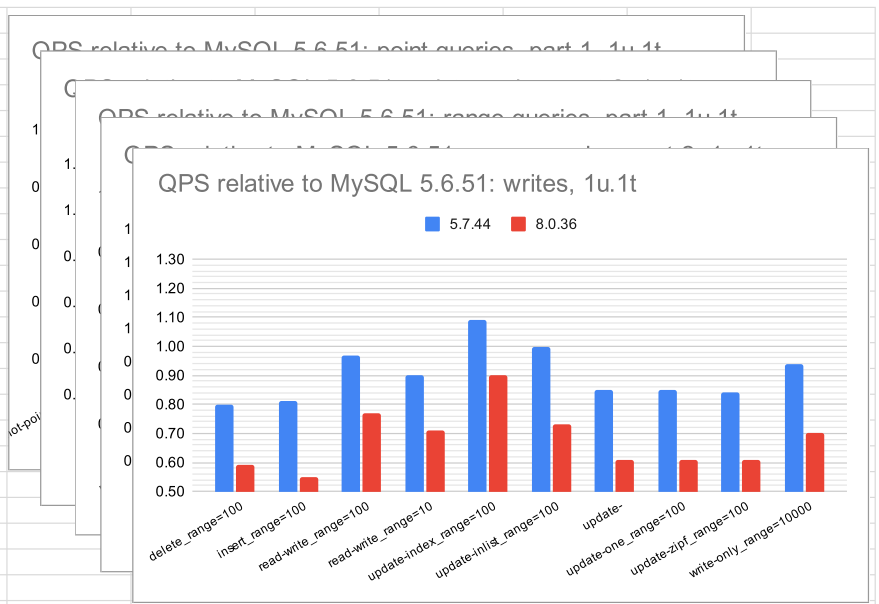

5.7.44	8.0.36			
hot-points_range	0.86	0.66			
point-query.pre_r	0.86	0.68			
point-query_rang	0.86	0.68			
points-covered-p	0.87	0.71			
points-covered-p	0.87	0.70			
points-covered-si	0.90	0.76			
points-covered-si	0.90	0.76			
points-notcovere	0.87	0.72			
points-notcovere	0.88	0.72			
points-notcovere	0.89	0.71			
points-notcovere	0.89	0.70			
	5.7.44	8.0.36			
random-points.pr	1.00	0.83			
random-points.pr	0.87	0.71			
random-points.pr	0.86	0.69			
random-points_ra	1.01	0.84			
random-points_ra	0.88	0.72			
random-points_ra	0.85	0.69			
	5.7.44	8.0.36			
range-covered-pl	0.84	0.69			
range-covered-pl	0.85	0.68			
range-covered-si	0.84	0.69			
range-covered-si	0.84	0.69			
range-notcoverec	0.85	0.67			
range-notcoverec	0.85	0.67			
range-notcoverec	0.87	0.70			
range-notcoverec	0.88	0.71			
scan_range=100	0.87	0.68			
	5.7.44	8.0.36			
read-only.pre_rar	1.27	1.03			
read-only.pre_rar	0.98	0.81			
read-only.pre_rar	0.89	0.73			
read-only_range=	1.27	1.03			
read-only_range=	0.98	0.81			
read-only_range=	0.90	0.73			
	5.7.44	8.0.36			
delete_range=10	0.80	0.59			
insert_range=100	0.81	0.55			
read-write_range	0.97	0.77			
read-write_range	0.90	0.71			
update-index_rar	1.09	0.90			
update-inlist_ran	1.00	0.73			
update-nonindex	0.85	0.61			
update-one_rang	0.85	0.61			
update-zipf_rang	0.84	0.61			
write-only_range=	0.94	0.70			
from 8.0.36					
	point, part 1	point, part 2	range, part 1	range, part 2	writes
average	0.71	0.75	0.69	0.86	0.68
median	0.71	0.72	0.69	0.81	0.66
min	0.66	0.69	0.67	0.73	0.55
max	0.76	0.84	0.71	1.03	0.90
stddev	0.03	0.07	0.01	0.14	0.11