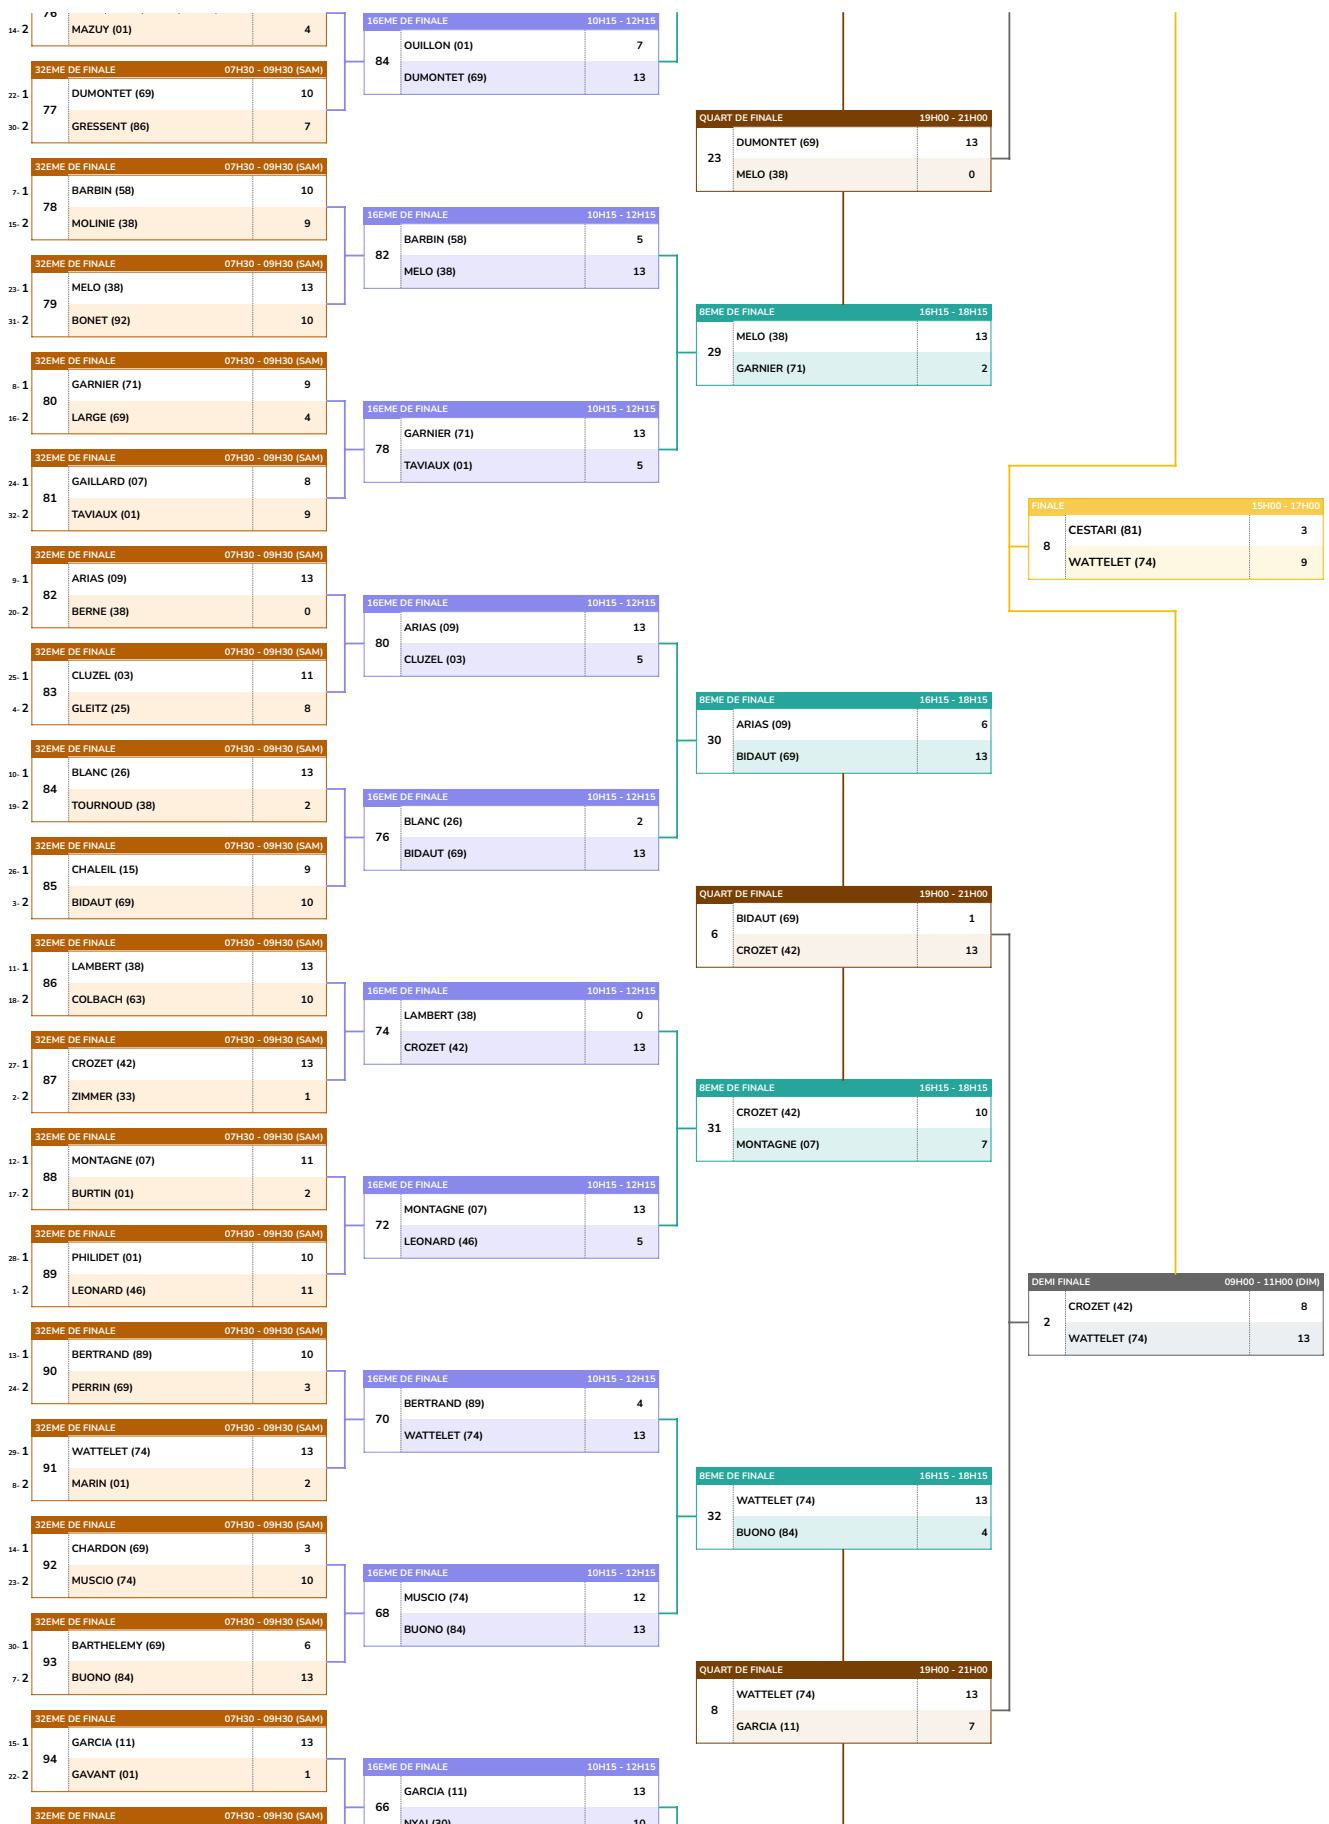

31-1	95	NYAI (30)	13
6-2		MATIUSSI (32)	4

NYAI (30)	13

32EME DE FINALE 07H30 - 09H30 (SAM)			
16-1	96	CHAREIL (34)	8
21-2		DAGER (974)	7

16EME DE FINALE 10H15 - 12H15			
	94	CHAREIL (34)	2
		LOUDARD (71)	13

32EME DE FINALE 07H30 - 09H30 (SAM)			
32-1	97	FAUGIER (43)	10
5-2		LOUDARD (71)	13

8EME DE FINALE 16H15 - 18H15			
	33	GARCIA (11)	13
		LOUDARD (71)	1