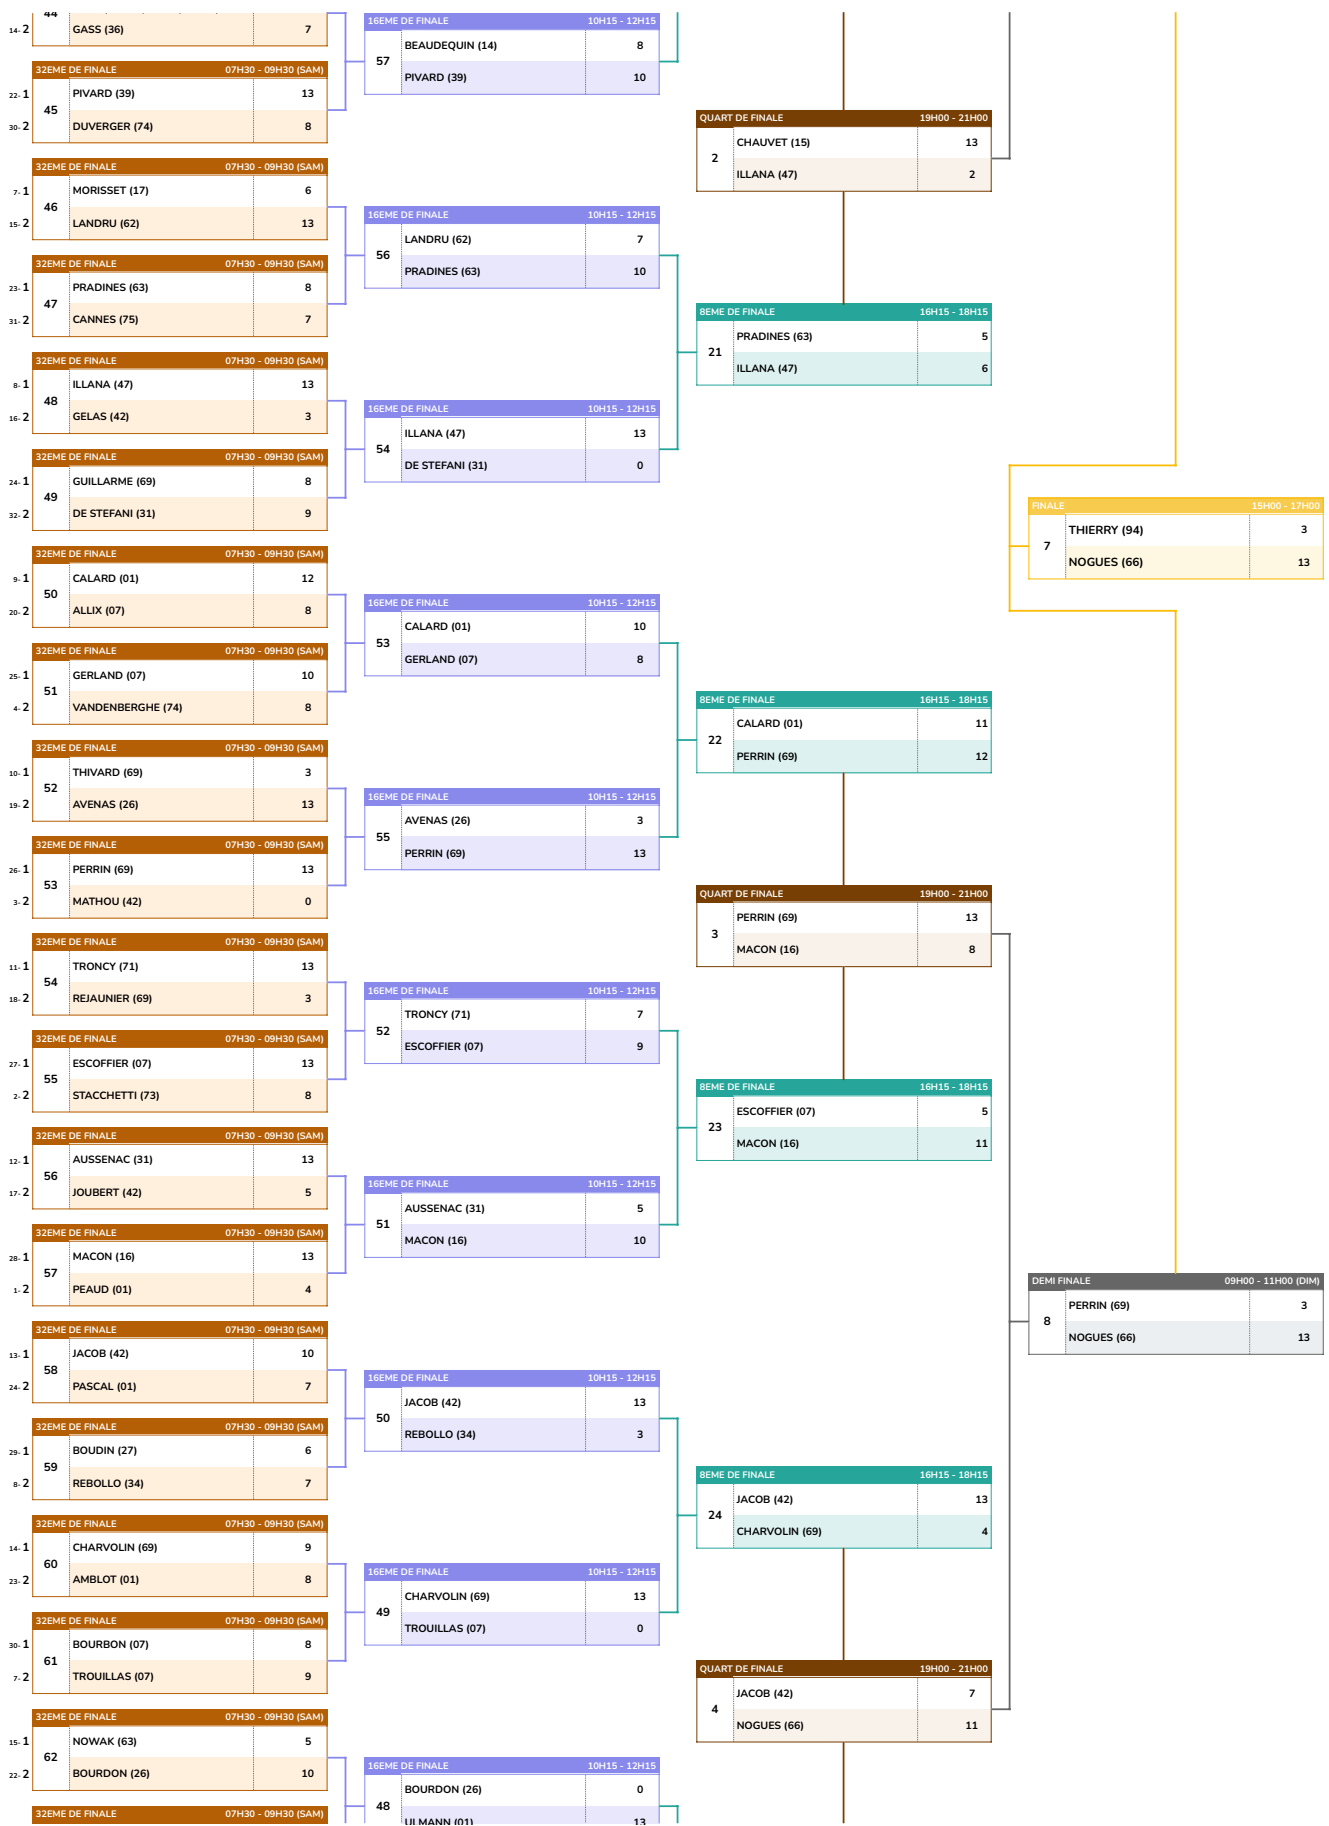

31-1	63	SCACCIALUPI (38)	11
6-2		ULMANN (01)	12
32EME DE FINALE 07H30 - 09H30 (SAM)			
16-1	64	NOGUES (66)	13
21-2		CLAVIER (69)	4
32EME DE FINALE 07H30 - 09H30 (SAM)			
32-1	65	ESCALLON (38)	13
5-2		BOINON (69)	9

ULMANN (01)		15
18EME DE FINALE 10H15 - 12H15		
47	NOGUES (66)	13
	ESCALLON (38)	3

8EME DE FINALE 16H15 - 18H15		
25	ULMANN (01)	3
	NOGUES (66)	13