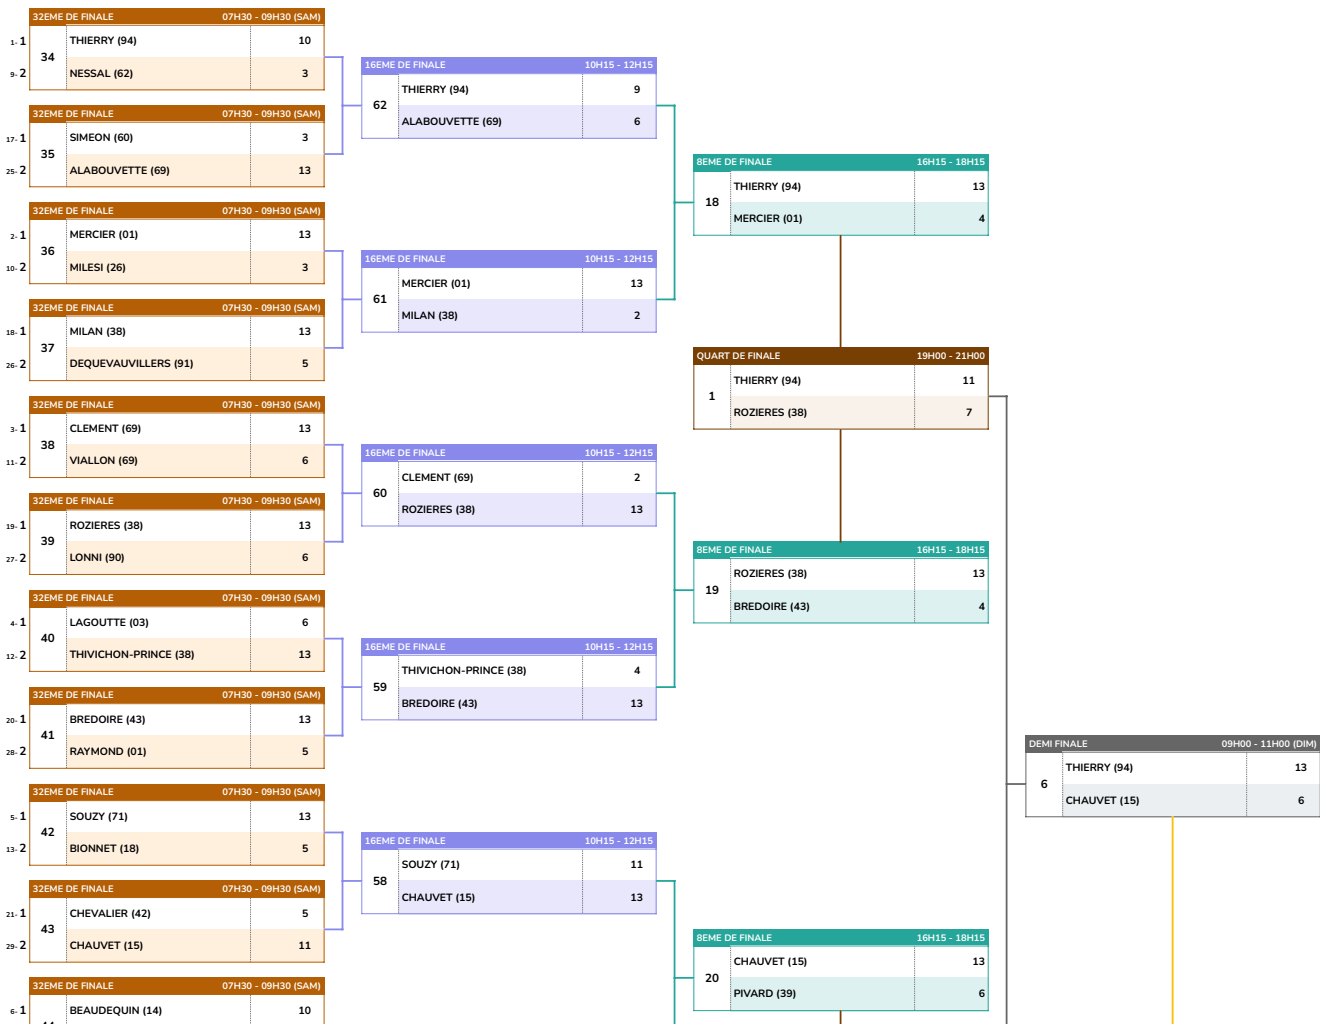

POULE 30

PARTIE 1 : 10H15 - 12H15 (VEN)		
JEU	CAPITAINE	SCORE
60	BREFORT (30)	9
	DUVERGER (74)	7
61	MARIANI (77)	8
	BOURBON (07)	9
PARTIE 2 : 16H15 - 18H15		
JEU	CAPITAINE	SCORE
62	BREFORT (30)	5
	BOURBON (07)	13
63	DUVERGER (74)	13
	MARIANI (77)	4
BARRAGES : 19H00 - 21H00		
JEU	CAPITAINE	SCORE
35	BREFORT (30)	1
	DUVERGER (74)	13
30-1	BOURBON (07)	
30-2	DUVERGER (74)	
30-3	BREFORT (30)	
30-4	MARIANI (77)	

POULE 31

PARTIE 1 : 10H15 - 12H15 (VEN)		
JEU	CAPITAINE	SCORE
62	ERNST (67)	11
	SCACCIALUPI (38)	12
63	FOURRIER (02)	8
	CANNES (75)	9
PARTIE 2 : 16H15 - 18H15		
JEU	CAPITAINE	SCORE
64	SCACCIALUPI (38)	13
	CANNES (75)	1
65	ERNST (67)	8
	FOURRIER (02)	5
BARRAGES : 19H00 - 21H00		
JEU	CAPITAINE	SCORE
36	CANNES (75)	13
	ERNST (67)	4
31-1	SCACCIALUPI (38)	
31-2	CANNES (75)	
31-3	ERNST (67)	
31-4	FOURRIER (02)	

POULE 32

PARTIE 1 : 10H15 - 12H15 (VEN)		
JEU	CAPITAINE	SCORE
64	DE STEFANI (31)	13
	DESCELLIERES (42)	6
65	DELHAYE (64)	6
	ESCALLON (38)	13
PARTIE 2 : 16H15 - 18H15		
JEU	CAPITAINE	SCORE
34	DE STEFANI (31)	5
	ESCALLON (38)	13
35	DESCELLIERES (42)	8
	DELHAYE (64)	9
BARRAGES : 19H00 - 21H00		
JEU	CAPITAINE	SCORE
37	DE STEFANI (31)	9
	DELHAYE (64)	7
32-1	ESCALLON (38)	
32-2	DE STEFANI (31)	
32-3	DELHAYE (64)	
32-4	DESCELLIERES (42)	

TABLEAU - CHAMPIONNAT DE FRANCE