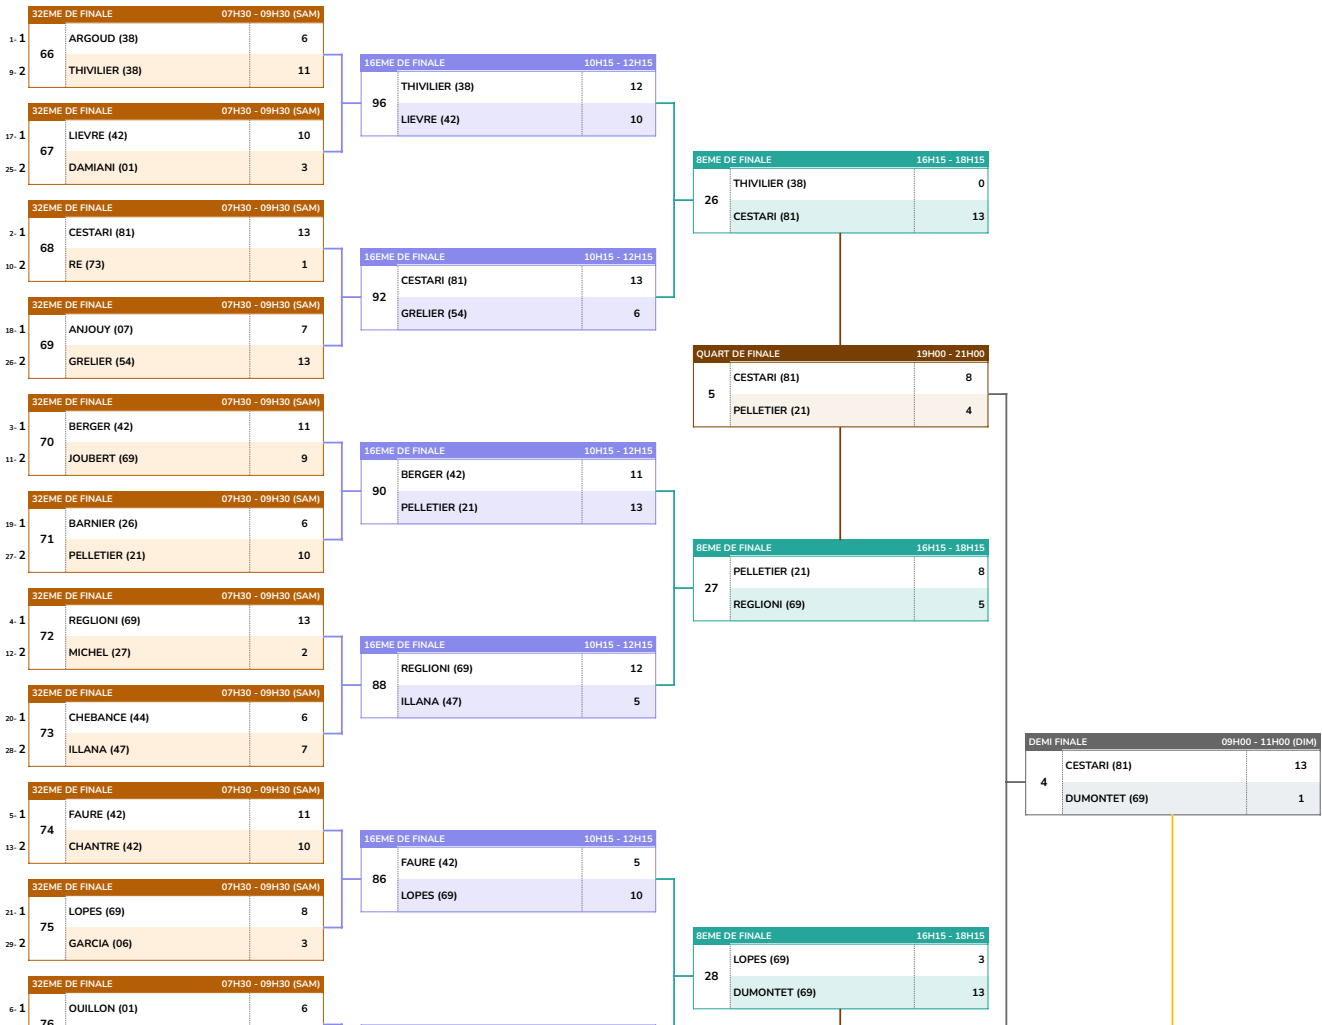

POULE 30

PARTIE 1 : 10H15 - 12H15 (VEN)		
JEU	CAPITAINE	SCORE
92	DUVAL (14)	8
	DRU (42)	13
93	BARTHELEMY (69)	13
	GRESSED (86)	8
JEU	CAPITAINE	SCORE

PARTIE 2 : 16H15 - 18H15		
JEU	CAPITAINE	SCORE
94	DRU (42)	9
	BARTHELEMY (69)	13
95	DUVAL (14)	7
	GRESSED (86)	9
JEU	CAPITAINE	SCORE

BARRAGES : 19H00 - 21H00		
JEU	CAPITAINE	SCORE
66	DRU (42)	9
	GRESSED (86)	10
JEU	CAPITAINE	SCORE

30: 1	BARTHELEMY (69)
30: 2	GRESSED (86)
30: 3	DRU (42)
30: 4	DUVAL (14)

POULE 31

PARTIE 1 : 10H15 - 12H15 (VEN)		
JEU	CAPITAINE	SCORE
94	NYAI (30)	13
	PASCAL (01)	2
95	BONET (92)	8
	ROBIN (26)	13
JEU	CAPITAINE	SCORE

PARTIE 2 : 16H15 - 18H15		
JEU	CAPITAINE	SCORE
96	NYAI (30)	13
	ROBIN (26)	5
97	PASCAL (01)	8
	BONET (92)	9
JEU	CAPITAINE	SCORE

BARRAGES : 19H00 - 21H00		
JEU	CAPITAINE	SCORE
67	ROBIN (26)	3
	BONET (92)	13
JEU	CAPITAINE	SCORE

31: 1	NYAI (30)
31: 2	BONET (92)
31: 3	ROBIN (26)
31: 4	PASCAL (01)

POULE 32

PARTIE 1 : 10H15 - 12H15 (VEN)		
JEU	CAPITAINE	SCORE
96	BARBIERI (13)	12
	TAVIAUX (01)	2
97	LEUREUX (60)	1
	FAUGIER (43)	13
JEU	CAPITAINE	SCORE

PARTIE 2 : 16H15 - 18H15		
JEU	CAPITAINE	SCORE
66	BARBIERI (13)	8
	FAUGIER (43)	13
67	TAVIAUX (01)	13
	LEUREUX (60)	2
JEU	CAPITAINE	SCORE

BARRAGES : 19H00 - 21H00		
JEU	CAPITAINE	SCORE
68	BARBIERI (13)	0
	TAVIAUX (01)	13
JEU	CAPITAINE	SCORE

32: 1	FAUGIER (43)
32: 2	TAVIAUX (01)
32: 3	BARBIERI (13)
32: 4	LEUREUX (60)

TABLEAU - CHAMPIONNAT DE FRANCE