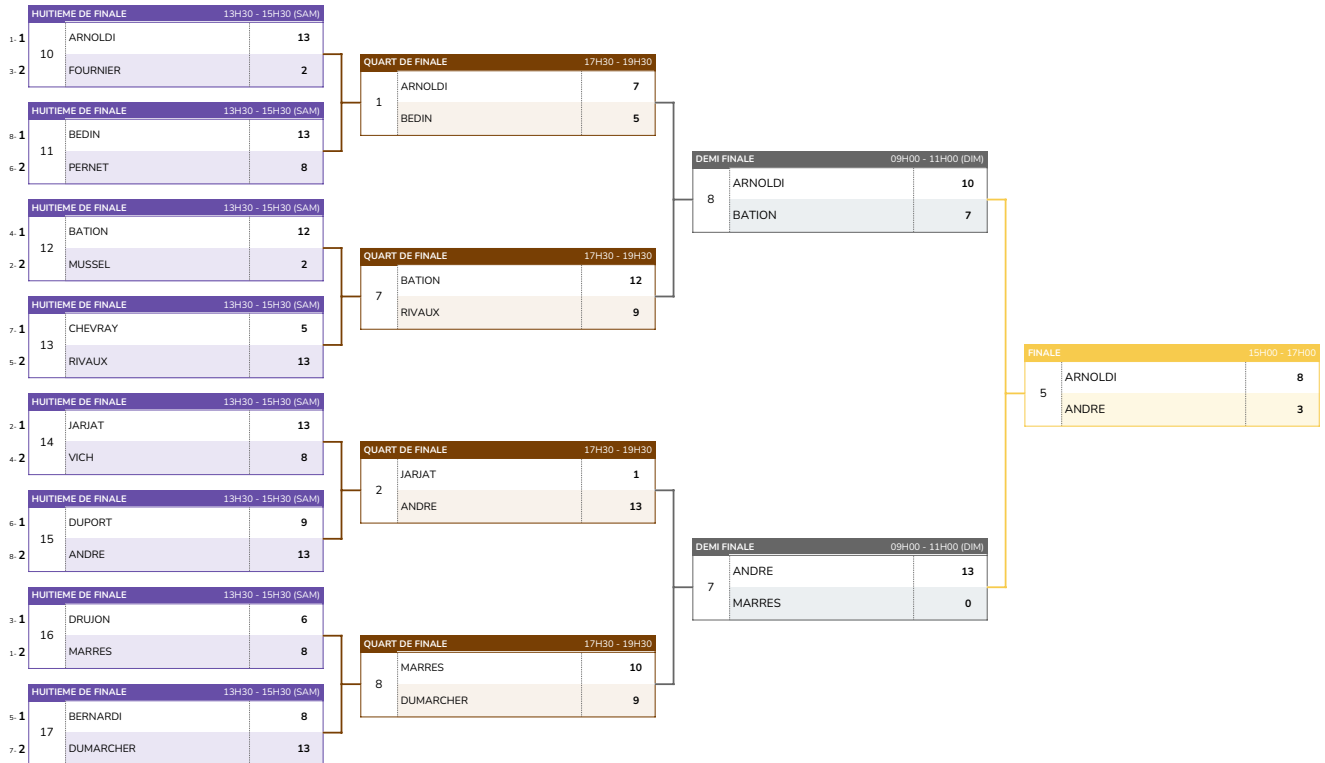

e. 1	DUPORT
e. 2	PERNET
e. 3	GOURDOL
e. 4	HAMMON

7. 1	CHEVRAY
7. 2	DUMARCHER
7. 3	LAFIANDRA
7. 4	ROMATIER

8. 1	BEDIN
8. 2	ANDRE
8. 3	MARTINEZ
8. 4	ACCASTO

**TABLEAU - CHAMPIONNAT DE FRANCE**