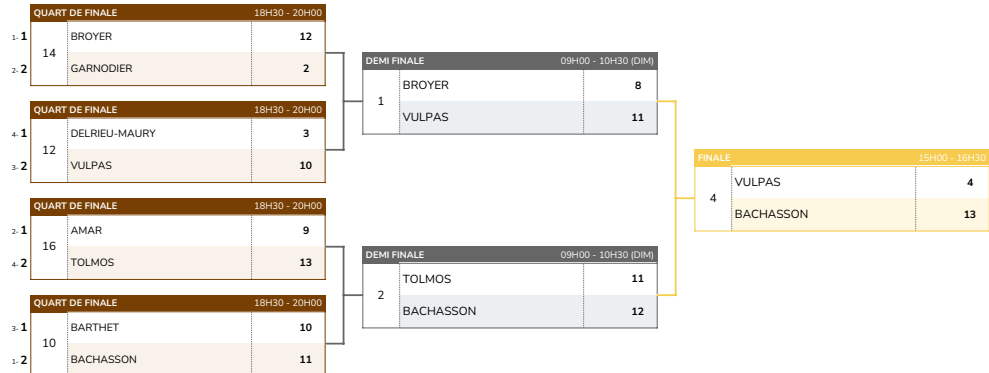

POULE 3

PARTIE 1 : 09H00 - 10H30 (SAM)		FORFAIT	SCORE
14	TIMMERMAN		0
	BARTHET		13
15	DELOCHE		1
	VULPAS		9
JEU	CAPITAINE		SCORE

POULE 4

PARTIE 1 : 09H00 - 10H30 (SAM)		FORFAIT	SCORE
16	DELRIEU-MAURY		9
	CAMARD		8
17	TOLMOS		13
	BESSEY		3
JEU	CAPITAINE		SCORE

PARTIE 2 : 11H15 - 12H45

PARTIE 2 : 11H15 - 12H45		FORFAIT	SCORE
16	BROYER		9
	FURNARI		7
17	PERONNET		1
	BACHASSON		13
JEU	CAPITAINE		SCORE

PARTIE 2 : 11H15 - 12H45

PARTIE 2 : 11H15 - 12H45		FORFAIT	SCORE
10	AMAR		13
	GARNODIER		4
11	GARCIA-CAZES		11
	LONGIN		7
JEU	CAPITAINE		SCORE

PARTIE 2 : 11H15 - 12H45

PARTIE 2 : 11H15 - 12H45		FORFAIT	SCORE
12	BARTHET		9
	VULPAS		8
13	TIMMERMAN		5
	DELOCHE		13
JEU	CAPITAINE		SCORE

PARTIE 2 : 11H15 - 12H45

PARTIE 2 : 11H15 - 12H45		FORFAIT	SCORE
14	DELRIEU-MAURY		10
	TOLMOS		4
15	CAMARD		12
	BESSEY		6
JEU	CAPITAINE		SCORE

BARRAGES : 16H15 - 17H45

BARRAGES : 16H15 - 17H45		FORFAIT	SCORE
13	FURNARI		6
	BACHASSON		9
JEU	CAPITAINE		SCORE

BARRAGES : 16H15 - 17H45

BARRAGES : 16H15 - 17H45		FORFAIT	SCORE
12	GARNODIER		10
	GARCIA-CAZES		5
JEU	CAPITAINE		SCORE

BARRAGES : 16H15 - 17H45

BARRAGES : 16H15 - 17H45		FORFAIT	SCORE
10	VULPAS		13
	DELOCHE		9
JEU	CAPITAINE		SCORE

BARRAGES : 16H15 - 17H45

BARRAGES : 16H15 - 17H45		FORFAIT	SCORE
11	TOLMOS		13
	CAMARD		2
JEU	CAPITAINE		SCORE

1. 1	BROYER
1. 2	BACHASSON
1. 3	FURNARI
1. 4	PERONNET

2. 1	AMAR
2. 2	GARNODIER
2. 3	GARCIA-CAZES
2. 4	LONGIN

3. 1	BARTHET
3. 2	VULPAS
3. 3	DELOCHE
3. 4	TIMMERMAN

4. 1	DELRIEU-MAURY
4. 2	TOLMOS
4. 3	CAMARD
4. 4	BESSEY

TABLEAU - CHAMPIONNAT DE FRANCE