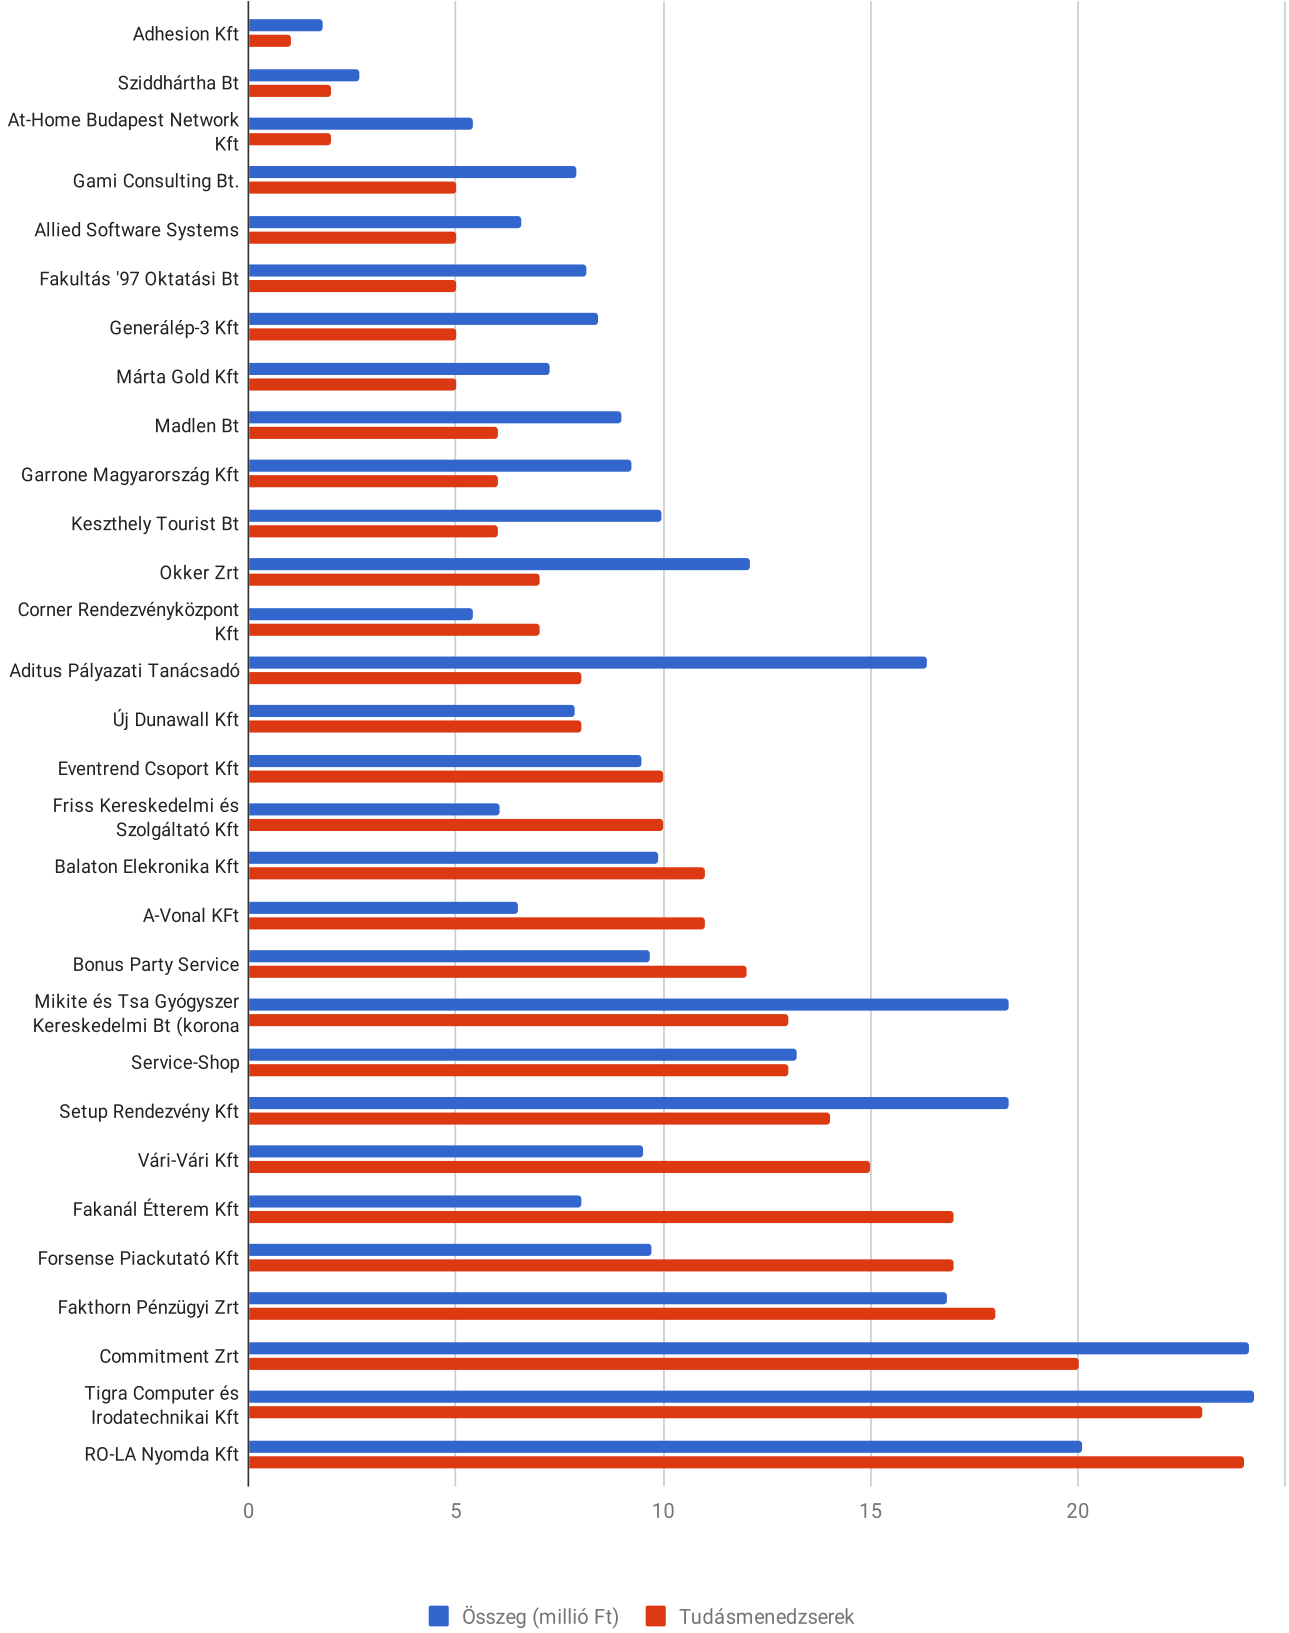

### DFT kliensek TÁMOP 2.1.3/07

## DFT clients TÁMOP 2.1.3/07