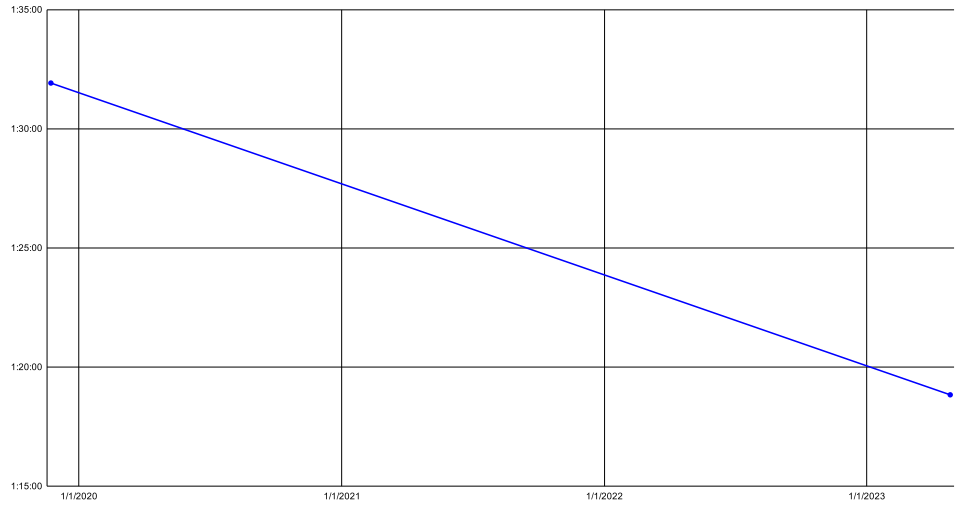

Super Mario Bros. 3 | 100%

Time	Timesave	Date	Place (When Achieved)	Attempt	Run Link
1:04:39		2/19/2019	95th	16	<a href="#">Link</a>
54:58	-9:41	4/2/2023	103rd	191	<a href="#">Link</a>
54:38	-0:20	4/2/2023	Tied 93rd	222	<a href="#">Link</a>