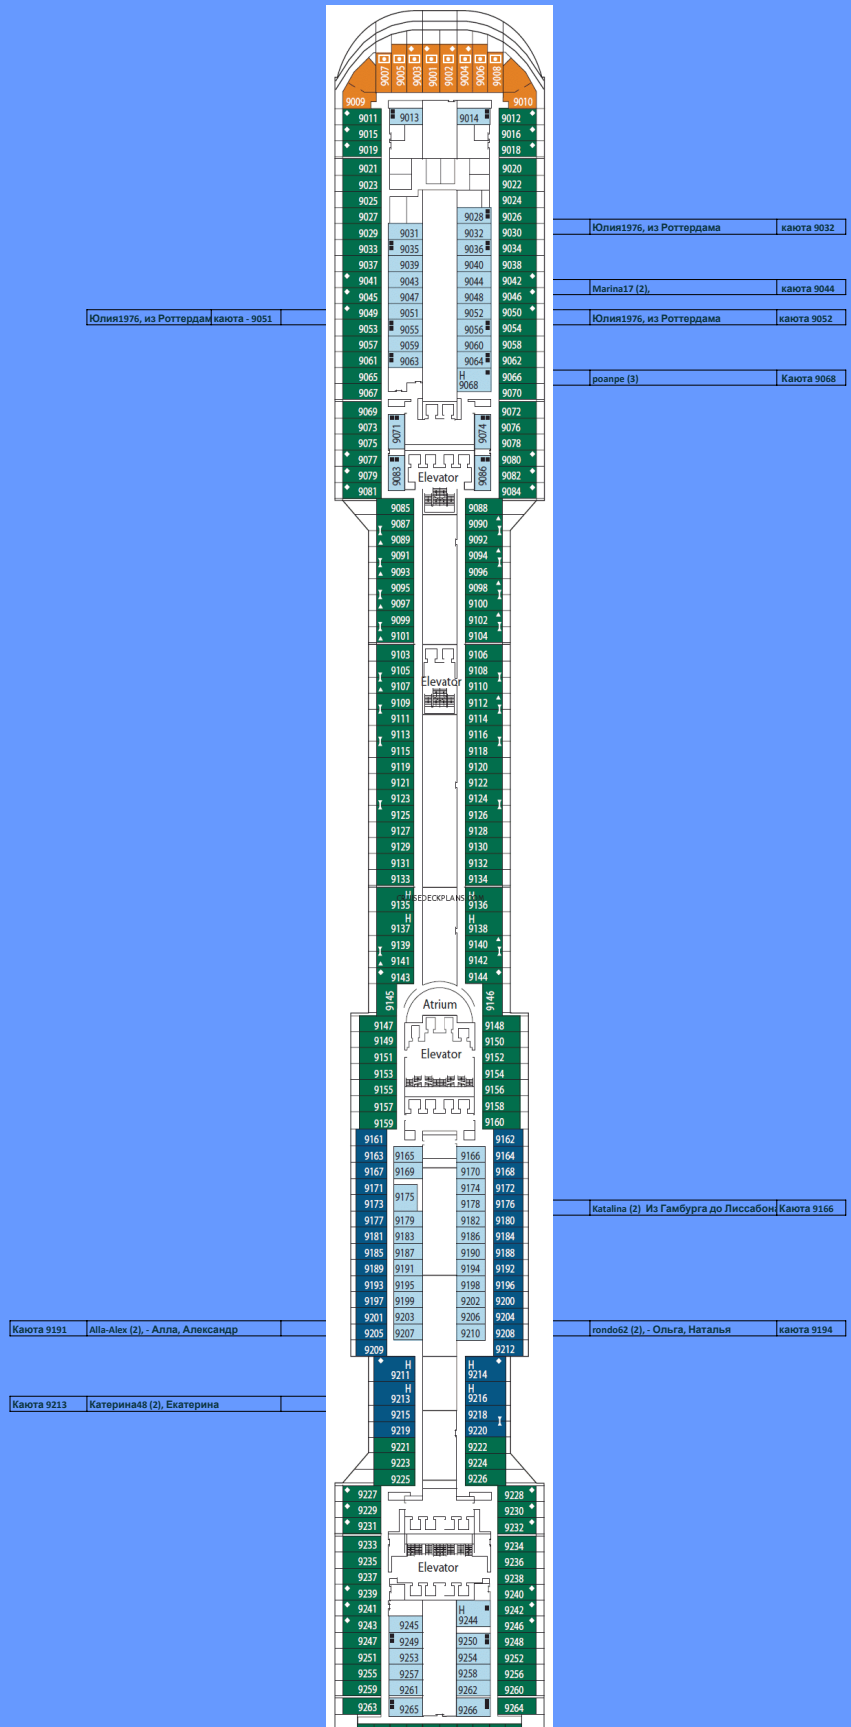

легенда:

- 11 Внутренняя Bella
- 01 Внешняя Bella
- 02 Внешняя Fantastica
- Внешняя с Балконом Bella

Каюта 8257 Ден73 2 (+2 [?])

Каюта 8263 окосік Оксана,Эдуард,Анастасия,

легенда:

- 11 Внутренняя Bella
- 12 Внешняя с Балконом Bella
- 13 Внешняя с Балконом Fantastica
- 53 Сьют Аугла

9267
9269
9271
9273
9275
9276
9274
9272
9270
9268

легенда:

- I1 Внутренняя Bella
- I2 Внутренняя Fantastica
- B1 Внешняя с балконом Bella
- B2 Внешняя с балконом Fantastica
- S3 Сьют Aurea

Каюта 10043 | ЕвгенияКЛД (2), Евгения