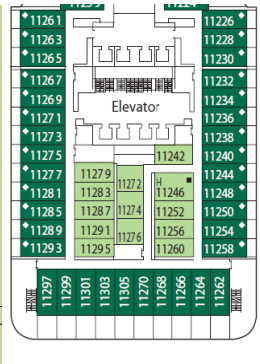

легенда:

- Сьют Yacht Club Executive and Family
- I2 Внутренняя Fantastica
- Внешняя с Балконом Fantastica
- B3 Внешняя с Балконом Altea

12283	12284	12285	12286	12287	12288	12289	12290	12291	12292	12293	12294	12295	12296	12297	12298	12299	12300
-------	-------	-------	-------	-------	-------	-------	-------	-------	-------	-------	-------	-------	-------	-------	-------	-------	-------