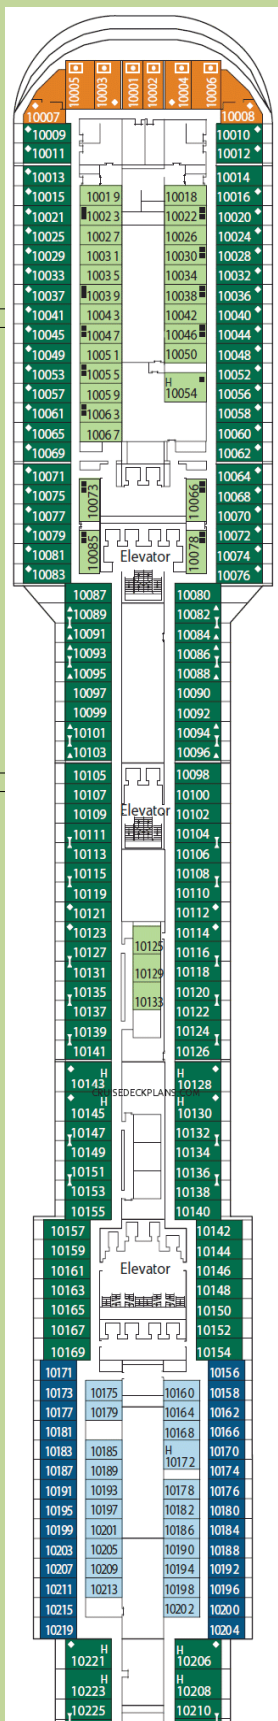

легенда:

I1	Внутренняя Bella
O1	Внешняя Bella

Каюта 5009	Наталья.спб
------------	-------------

Каюта 5021	NataliBond, Наталья + Александр (+2 д)
------------	--

Каюта 5055	Stas61 Стас, Лариса и Надежда.
------------	--------------------------------

легенда:

- 11 Внутренняя Bella
- 01 Внешняя Bella
- 02 Внешняя Fantastica
- Внешняя с Балконом Bella

Каюта 8257 Ден73 2 (+2 [?])

Каюта 8263 окосік Оксана,Эдуард,Анастасия,

легенда:

- 11 Внутренняя Bella
- 12 Внешняя с Балконом Bella
- 13 Внешняя с Балконом Fantastica
- 53 Сьют Аугла

9267
9269
9271
9273
9275
9276
9274
9272
9270
9268

легенда:

- I1 Внутренняя Bella
- I2 Внутренняя Fantastica
- B1 Внешняя с балконом Bella
- B2 Внешняя с балконом Fantastica
- S3 Сьют Aurea

Каюта 10043 | ЕвгенияКЛД (2), Евгения

Galagav Гала и Аркадий | Каюта 10050

Каюта 10103 | azvon Анна и Владимир

Татьяна72, (2) | Каюта 10094

azvon 10125 Виктория и Виктор | Каюта 10125

Каюта 10043 | ЕвгенияКЛД (2), Евгения

Galagav Гала и Аркадий | Каюта 10050