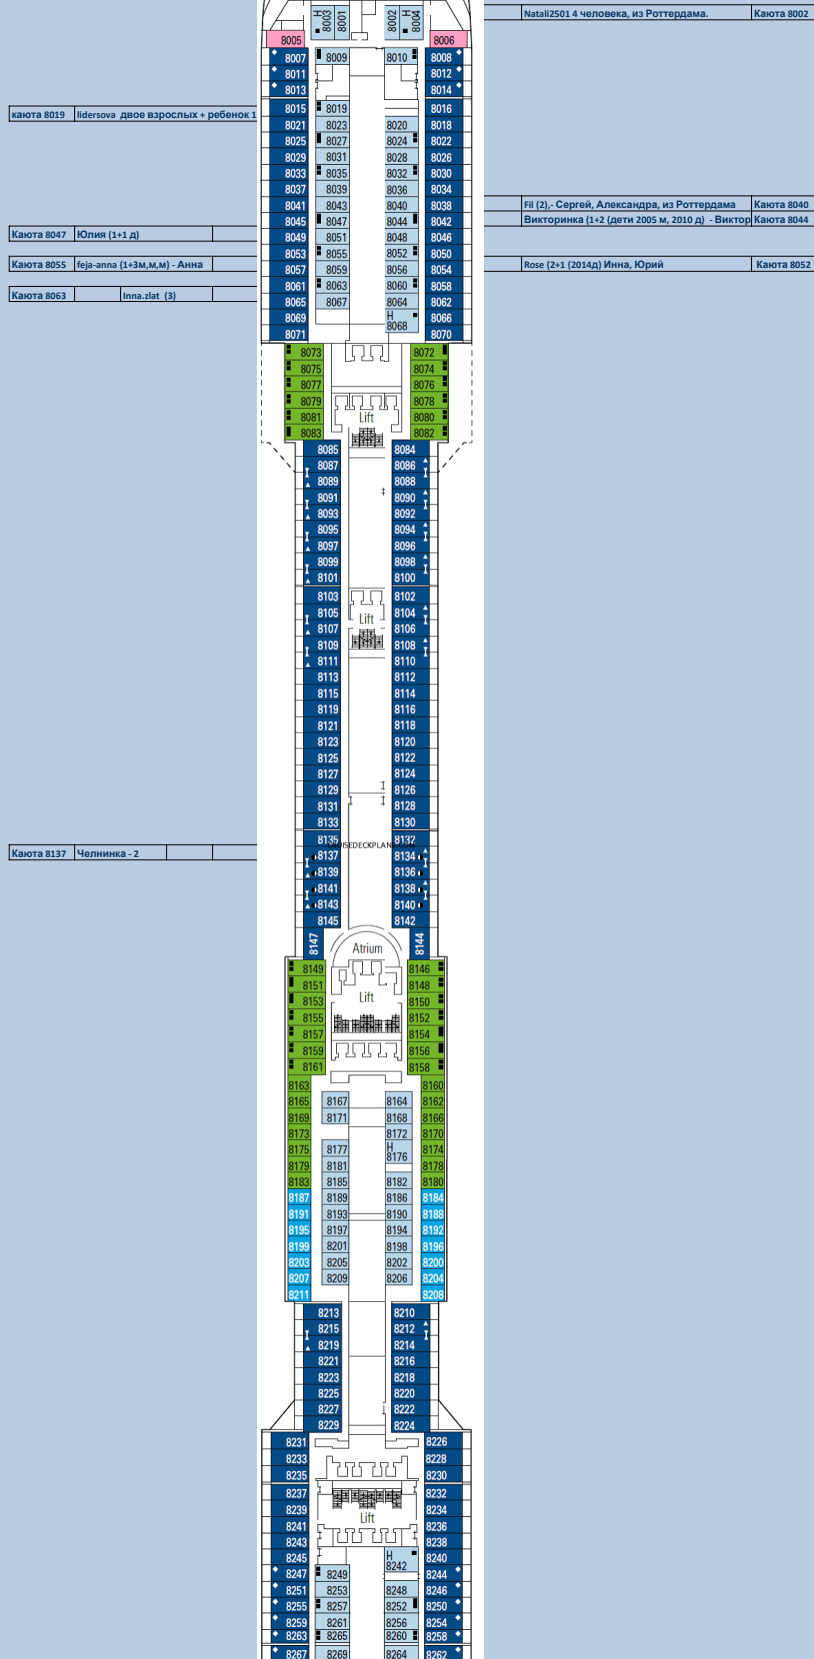

легенда:

I1	Внутренняя Bella
O1	Внешняя Bella

Каюта 5009	Наталья.спб
------------	-------------

Каюта 5021	NataliBond, Наталья + Александр (+2 д)
------------	--

Каюта 5055	Stas61 Стас, Лариса и Надежда.
------------	--------------------------------

легенда:

- 11 Внутренняя Bella
- 01 Внешняя Bella
- 02 Внешняя Fantastica
- Внешняя с Балконом Bella

Каюта 8257 Ден73 2 (+2 [?])

Каюта 8263 окосік Оксана,Эдуард,Анастасия,

легенда:

- 11 Внутренняя Bella
- 12 Внешняя с Балконом Bella
- 13 Внешняя с Балконом Fantastica
- 53 Сьют Аугла

9267
9269
9271
9273
9275
9276
9274
9272
9270
9268

легенда:

- I1 Внутренняя Bella
- I2 Внутренняя Fantastica
- B1 Внешняя с балконом Bella
- B2 Внешняя с балконом Fantastica
- S3 Сьют Aurea

Каюта 10043 | ЕвгенияКЛД (2), Евгения