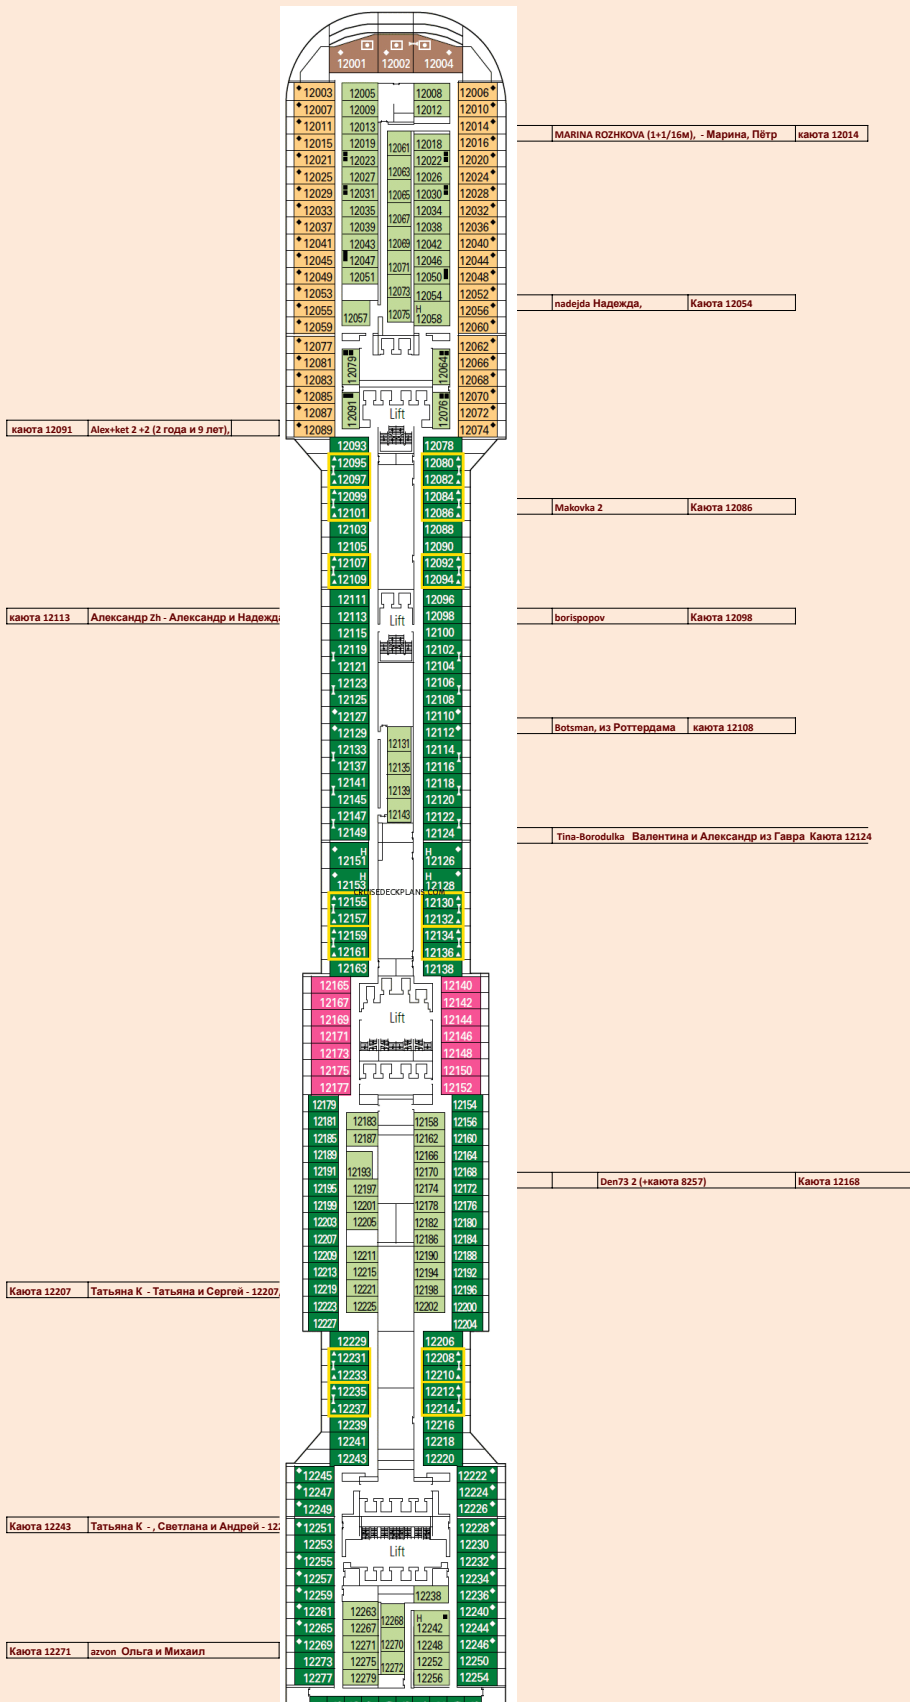

легенда:

- I2 Внутренняя Fantastica
- I3 Внешняя с балконом Bella
- I4 Внешняя с балконом Fantastica
- S3 Сьют Аугеа

каюта 11089 Nat.Stepanova 2 взрослых,

ЛЕНА48 (4) -, Елена, Валерий каюта 11073

Natalia\_Cyprus (2 ) Каюта 11062

Галлолю (1) Каюта 11111

ЛАД (4) каюта 11137

Окся, Оксана и Алексей Каюта 11149

Тинжи Каюта 11192

Окся, Ольга и Александр Каюта 11196

Окся, Оксана и Игорь Каюта 11208

Каюта 11287 Аbris100 (2) - Анна, Игорь

каюта 11291 ЛАД (4)

легенда:

- Сьют Yacht Club Executive and Family
- I2 Внутренняя Fantastica
- Внешняя с Балконом Fantastica
- B3 Внешняя с Балконом Altea

12283	12284	12285	12286	12287	12288	12289	12290	12291	12292	12293	12294	12295	12296	12297	12298	12299	12300
-------	-------	-------	-------	-------	-------	-------	-------	-------	-------	-------	-------	-------	-------	-------	-------	-------	-------