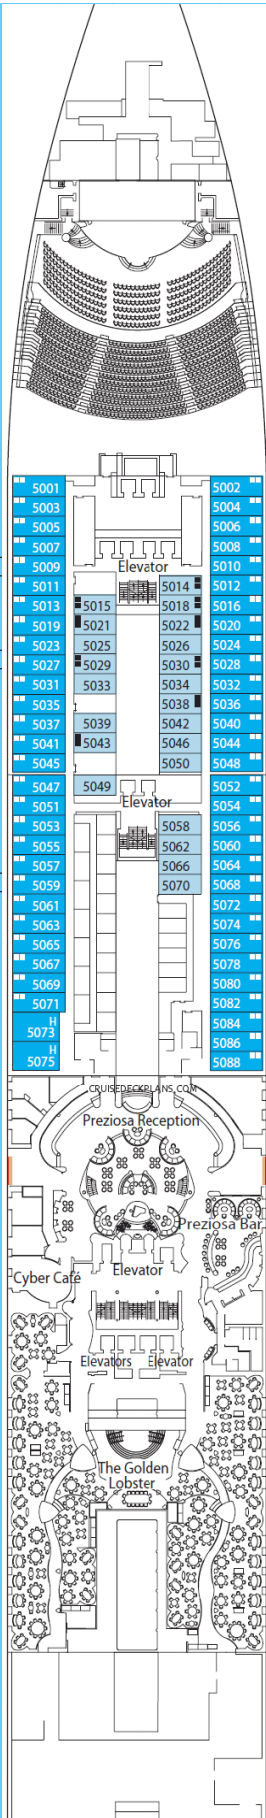

легенда:

I1	Внутренняя Bella
O1	Внешняя Bella

Каюта 5009	Наталья.спб
------------	-------------

Каюта 5021	NataliBond, Наталья + Александр (+2 д)
------------	--

Каюта 5055	Stas61 Стас, Лариса и Надежда.
------------	--------------------------------

легенда:

- 11 Внутренняя Bella
- 01 Внешняя Bella
- 02 Внешняя Fantastica
- Внешняя с Балконом Bella

Каюта 8257 Ден73 2 (+2 [?])

Каюта 8263 окосік Оксана,Эдуард,Анастасия,

легенда:

- 11 Внутренняя Bella
- 12 Внешняя с Балконом Bella
- 13 Внешняя с Балконом Fantastica
- 53 Сьют Аугла

9267
9269
9271
9273
9275
9276
9274
9272
9270
9268

легенда:

- I1 Внутренняя Bella
- I2 Внутренняя Fantastica
- B1 Внешняя с балконом Bella
- B2 Внешняя с балконом Fantastica
- S3 Сьют Aurea

Каюта 10043 | ЕвгенияКЛД (2), Евгения