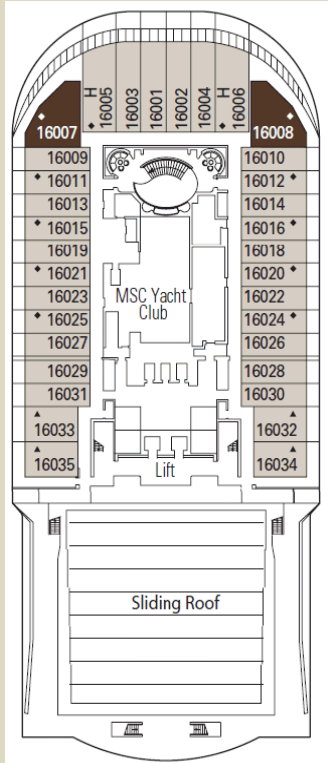

легенда:

- Сьют Yacht Club Executive and Family
- I2 Внутренняя Fantastica
- Внешняя с Балконом Fantastica
- B3 Внешняя с Балконом Altea

12283	12284	12285	12286	12287	12288	12289	12290	12291	12292	12293	12294	12295	12296	12297	12298	12299	12300
-------	-------	-------	-------	-------	-------	-------	-------	-------	-------	-------	-------	-------	-------	-------	-------	-------	-------

CRUISEDECKPLANS.COM