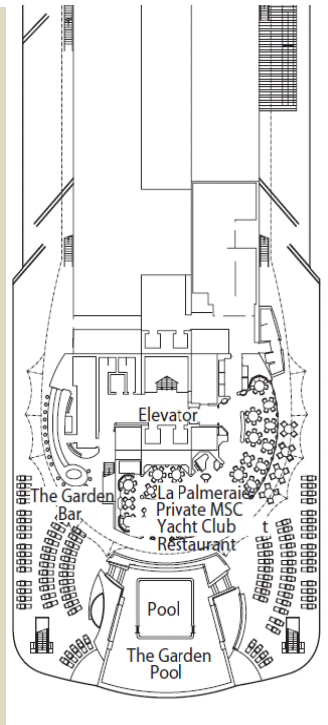

легенда:

- Сьют Yacht Club Executive and Family
- I2 Внутренняя Fantastica
- Внешняя с Балконом Fantastica
- B3 Внешняя с Балконом Altea

12283	12284	12285	12286	12287	12288	12289	12290	12291	12292	12293	12294	12295	12296	12297	12298	12299	12300
-------	-------	-------	-------	-------	-------	-------	-------	-------	-------	-------	-------	-------	-------	-------	-------	-------	-------

Korolev	Kasota 12260
---------	--------------

легенда:

- I2 Внутренняя Fantastica
- B1 Внешняя с балконом Bella
- B2 Внешняя с балконом Fantastica
- B3 Внешняя с балконом Aurea

Каюта 13055 Gala\_Ка

Обла1332\_2 в.вр. из Роттердама до Генуи каюта 13174

CRUISEDECKPLANS.COM