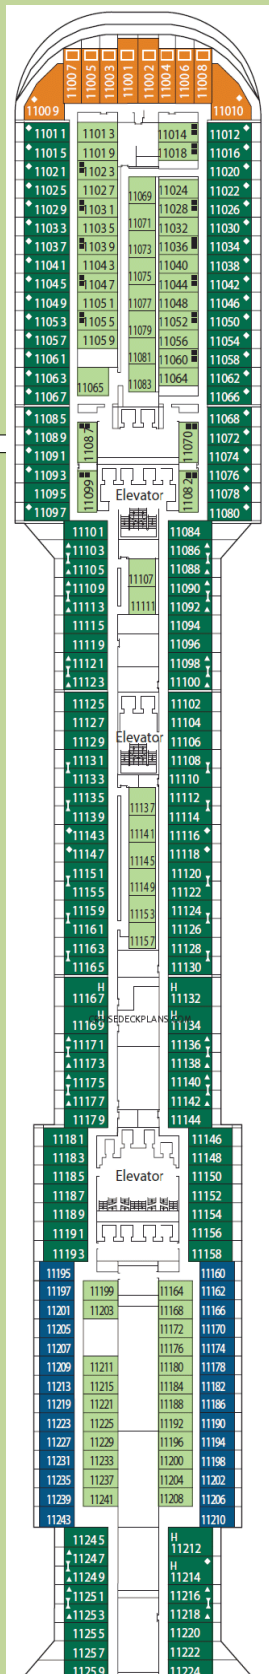

легенда:

- I2 Внутренняя Fantastica
- I3 Внешняя с балконом Bella
- I4 Внешняя с балконом Fantastica
- S3 Сьют Аугеа

каюта 11089 Nat.Stepanova 2 взрослых,

ЛЕНА48 (4) -, Елена, Валерий каюта 11073

Natalia_Cyprus (2) Каюта 11062

Галлолю (1) Каюта 11111

ЛАД (4) каюта 11137

Окся, Оксана и Алексей Каюта 11149

Тинжи Каюта 11192

Окся, Ольга и Александр Каюта 11196

Окся, Оксана и Игорь Каюта 11208