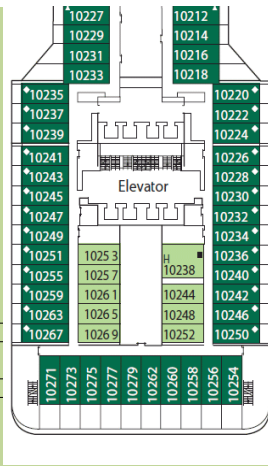

Каюта 10267	Evgenii 2 взр			

Каюта 10261	NatalyaRanova 2 - Наталья и Анастасия