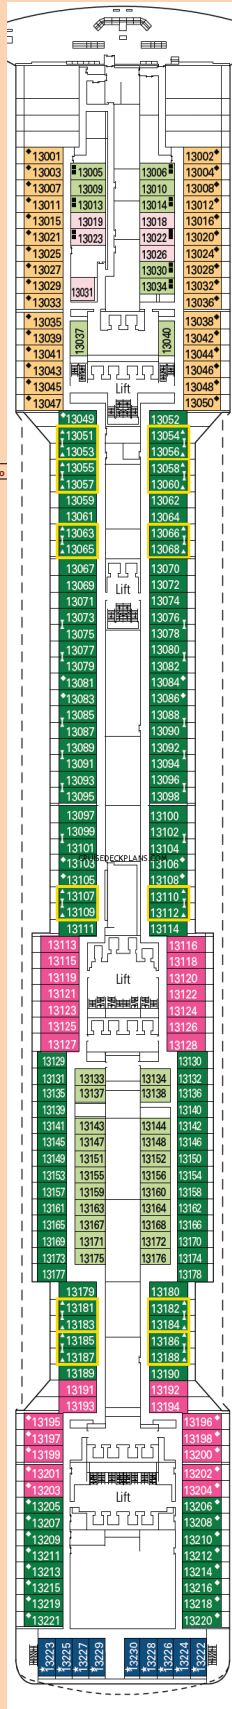

легенда:

- I2 Внутренняя Fantastica
- B1 Внешняя с балконом Bella
- B2 Внешняя с балконом Fantastica
- B3 Внешняя с балконом Aurea

Каюта 13055 Gala_Ка

Обла1332_2 в.вр. из Роттердама до Генуи каюта 13174