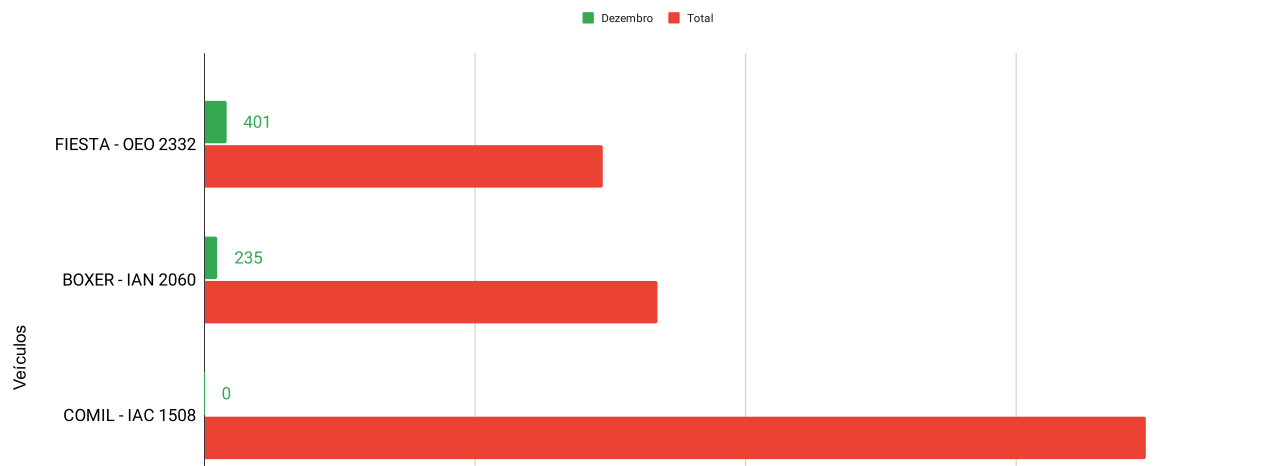

Movimentação de Veículos Campus Aracaju

Veículo	Janeiro	Fevereiro	Março	Abril	Maió	Junho	Julho	Agosto	Setembro	Outubro	Novembro	Dezembro	Total
FIESTA - OEO 2332	385	341	351	365	585	453	652	604	619	1850	752	401	7358
BOXER - IAN 2060	53	551	765	581	2051	258	307	1312	318	1554	384	235	8369
COMIL - IAC 1508	0	0	985	1490	1888	2946	26	830	2741	4195	2293	0	17394
L200 - IAI 0783	851	760	638	515	1368	418	1139	1088	408	634	397	551	8767
TOTAL	1289	1652	2739	2951	5892	4075	2124	3834	4086	8233	3826	1187	41888

MOVIMENTAÇÃO DE VEÍCULOS CAMPUS ARACAJU AO LONGO DOS MESES

MOVIMENTAÇÃO TOTAL DE VEÍCULOS CAMPUS ARACAJU

Movimentação de Veículos Campus Aracaju

Veículo	FIESTA - OEO 2332	BOXER - IAN 2060	COMIL - IAC 1508	L200 - IAI 0783	Total
Janeiro		385	53	0	851
Fevereiro		341	551	0	760
Março		351	765	985	638
Abril		365	581	1490	515
Maió		585	2051	1888	1368
Junho		453	258	2946	418
Julho		652	307	26	1139
Agosto		604	1312	830	1088
Setembro		619	318	2741	408
Outubro		1850	1554	4195	634
Novembro		752	384	2293	397
Dezembro		401	235	0	551
Total		7358	8369	17394	8767