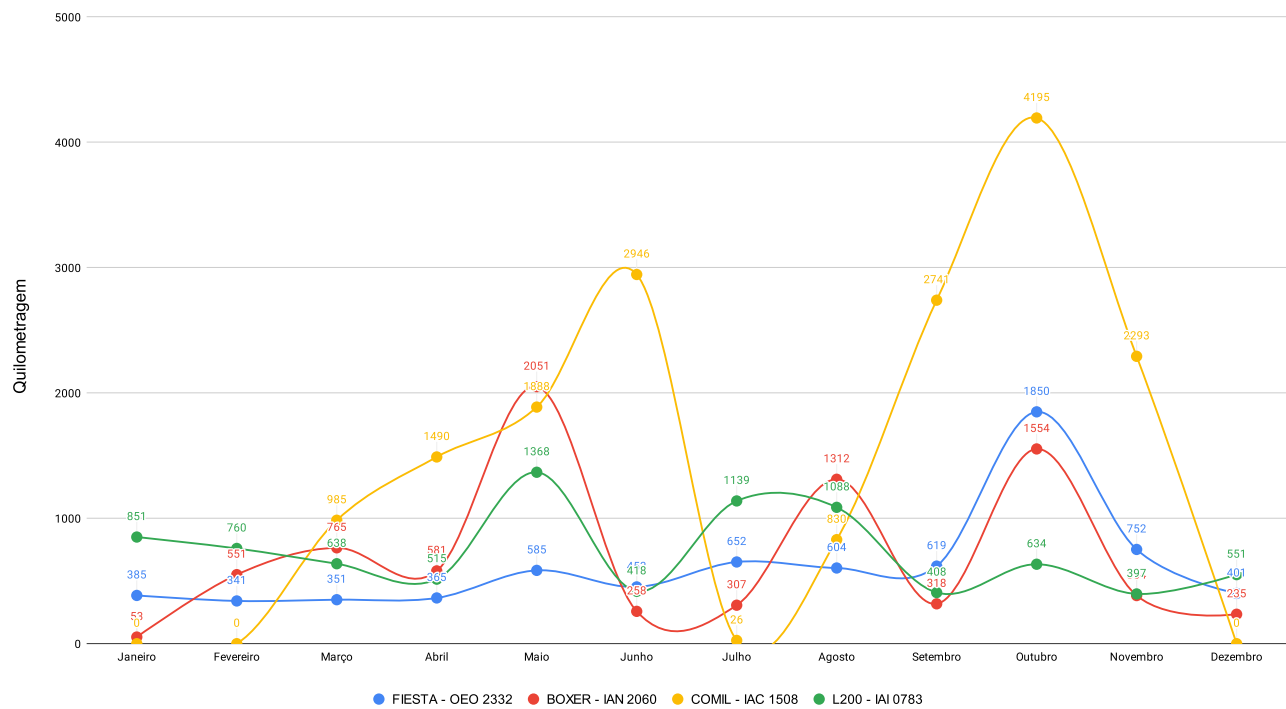

Movimentação de Veículos Campus Aracaju

Veículo	Janeiro	Fevereiro	Março	Abril	Maió	Junho	Julho	Agosto	Setembro	Outubro	Novembro	Dezembro	Total
FIESTA - OEO 2332	385	341	351	365	585	453	652	604	619	1850	752	401	7358
BOXER - IAN 2060	53	551	765	581	2051	258	307	1312	318	1554	384	235	8369
COMIL - IAC 1508	0	0	985	1490	1888	2946	26	830	2741	4195	2293	0	17394
L200 - IAI 0783	851	760	638	515	1368	418	1139	1088	408	634	397	551	8767
TOTAL	1289	1652	2739	2951	5892	4075	2124	3834	4086	8233	3826	1187	41888

MOVIMENTAÇÃO DE VEÍCULOS CAMPUS ARACAJU AO LONGO DOS MESES

MOVIMENTAÇÃO TOTAL DE VEÍCULOS CAMPUS ARACAJU

Movimentação de Veículos Campus Aracaju

Veículo	FIESTA - OEO 2332	BOXER - IAN 2060	COMIL - IAC 1508	L200 - IAI 0783	Total
Janeiro		385	53	0	851
Fevereiro		341	551	0	760
Março		351	765	985	638
Abril		365	581	1490	515
Maió		585	2051	1888	1368
Junho		453	258	2946	418
Julho		652	307	26	1139
Agosto		604	1312	830	1088
Setembro		619	318	2741	408
Outubro		1850	1554	4195	634
Novembro		752	384	2293	397
Dezembro		401	235	0	551
Total		7358	8369	17394	8767