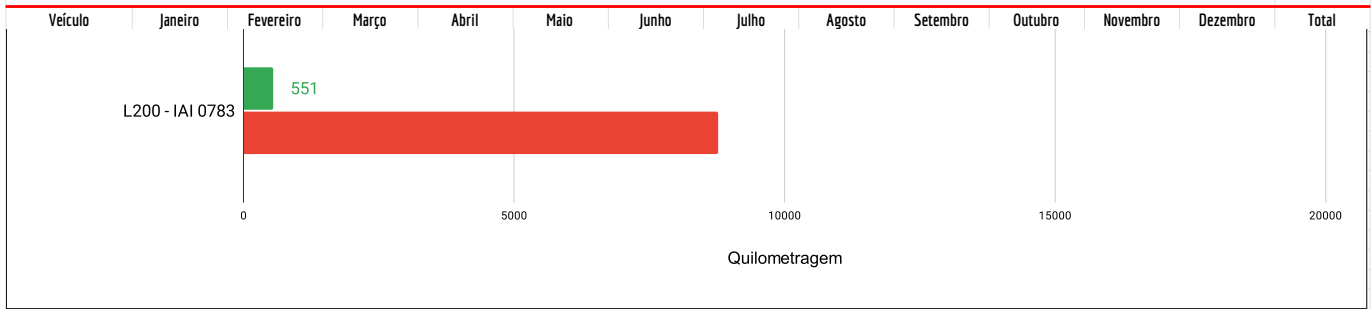

Movimentação de Veículos Campus Aracaju

Veículo	Janeiro	Fevereiro	Março	Abril	Maió	Junho	Julho	Agosto	Setembro	Outubro	Novembro	Dezembro	Total
FIESTA - OEO 2332	385	341	351	365	585	453	652	604	619	1850	752	401	7358
BOXER - IAN 2060	53	551	765	581	2051	258	307	1312	318	1554	384	235	8369
COMIL - IAC 1508	0	0	985	1490	1888	2946	26	830	2741	4195	2293	0	17394
L200 - IAI 0783	851	760	638	515	1368	418	1139	1088	408	634	397	551	8767
TOTAL	1289	1652	2739	2951	5892	4075	2124	3834	4086	8233	3826	1187	41888

MOVIMENTAÇÃO DE VEÍCULOS CAMPUS ARACAJU AO LONGO DOS MESES

MOVIMENTAÇÃO TOTAL DE VEÍCULOS CAMPUS ARACAJU

Movimentação de Veículos Campus Aracaju

Veículo	FIESTA - OEO 2332	BOXER - IAN 2060	COMIL - IAC 1508	L200 - IAI 0783	Total
Janeiro		385	53	0	851
Fevereiro		341	551	0	760
Março		351	765	985	638
Abril		365	581	1490	515
Maió		585	2051	1888	1368
Junho		453	258	2946	418
Julho		652	307	26	1139
Agosto		604	1312	830	1088
Setembro		619	318	2741	408
Outubro		1850	1554	4195	634
Novembro		752	384	2293	397
Dezembro		401	235	0	551
Total		7358	8369	17394	8767