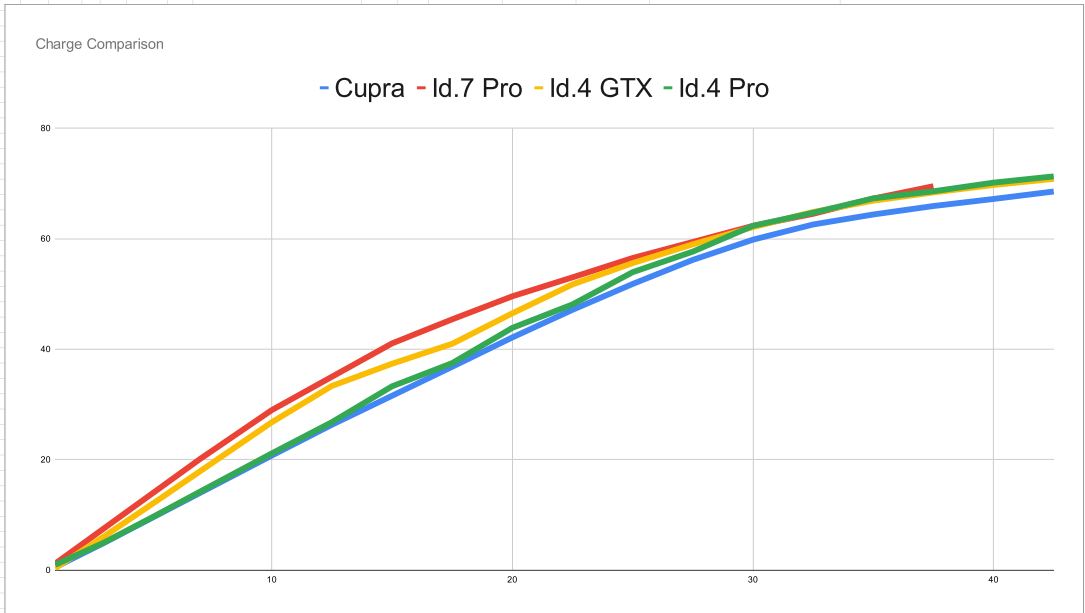

Id.4 Pro	Id.7 Pro	Id.4 GTX	Cupra	10-80%
4	130			Id.4 Pro 29
7	131			Id.7 Pro 25,5
9	135			Id.4 GTX 29
12	138			Cupra 28
15	140			
18	139			
20	138			
23	138			
26	141			
29	137			
32	135			
34	139			
37	136			
40	131			
42	125			
45	125			
47	126			
50	126			
52	126			
55	128			
58	126			
60	124			
63	119			
65	115			
67	111			
70	111			
72	108			
74	102			
76	95			
78	85			
79	75			
81	67			
82	59			
83	52			
84	47			
85	40			
86	35			
87	31			
88	31			
89	31			
90	31			
7	135			
10	170			
14	175			
17	177			
21	178			
24	179			
27	180			
31	180			
34	179			
38	172			
41	165			
44	145			
47	124			
49	114			
51	109			
53	109			
55	104			
57	109			
60	107			
62	106			
64	107			
66	104			
68	98			
69	93			
71	86			
73	82			
75	79			
76	75			
77	73			
79	72			
80	69			
82	61			
83	53			
84	47			
85	42			
85	36			
86	32			
87	32			
88	32			
88	32			
89	32			
90	32			
6	114			
9	129			
11	134			
14	137			
17	135			
20	136			
22	138			
25	137			
28	135			
31	135			
33	135			
36	132			
39	128			
41	125			
44	124			
46	125			
49	126			
51	126			
54	127			
57	128			
59	122			
62	116			
64	113			
66	113			
69	110			
71	106			
73	101			
75	95			
77	85			
78	76			
80	68			
81	61			
82	54			
83	50			
84	43			
85	38			
85	34			
86	30			
87	31			
87	31			
88	31			
89	31			
90	30			

	Cupra	Id.7 Pro	Id.4 GTX	Id.4 Pro
1	0,51	1,17	0,348	0,959
3	4,86	7,47	6	4,92
5	9,40	13,76	11,87	9,48
7	13,93	20,05	17,83	14,15
10	20,73	28,96	26,76	21,12
12,5	26,31	35	33,34	26,78
15	31,56	41,04	37,36	33,27
17,5	36,81	45,4	40,97	37,475
20	42,12	49,57	46,49	43,653
22,5	47,12	53	51,72	48,1
25	51,80	56,5	55,58	53,936
27,5	56,16	59,4	59,98	57,655
30	59,82	62,32	62,09	62,33
32,5	62,57	64,5	64,83	64,7
35	64,38	67,26	66,88	67,297
37,5	65,91	69,5	68,37	68,58
40	67,19	69,72	70,147	
42,5	68,54		70,83	71,28