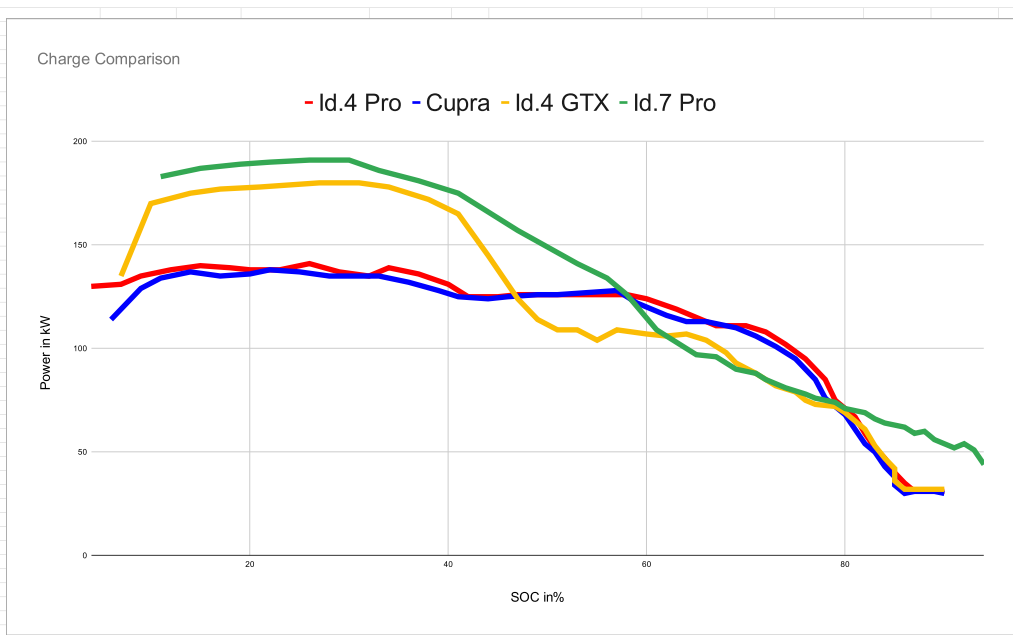

Id.4 Pro	Id.7 Pro	Id.4 GTX	Cupra	10-80%
4	130			Id.4 Pro 29
7	131			Id.7 Pro 25,5
9	135			Id.4 GTX 29
12	138			Cupra 28
15	140			
18	139			
20	138			
23	138			
26	141			
29	137			
32	135			
34	139			
37	136			
40	131			
42	125			
45	125			
47	126			
50	126			
52	126			
55	128			
58	126			
60	124			
63	119			
65	115			
67	111			
70	111			
72	108			
74	102			
76	95			
78	85			
79	75			
81	67			
82	59			
83	52			
84	47			
85	40			
86	35			
87	31			
88	31			
89	31			
90	31			
7	135			
10	170			
14	175			
17	177			
21	178			
24	179			
27	180			
31	180			
34	179			
38	172			
41	165			
44	145			
47	124			
49	114			
51	109			
53	109			
55	104			
57	109			
60	107			
62	106			
64	107			
66	104			
68	98			
69	93			
71	86			
73	82			
75	79			
76	75			
77	73			
79	72			
80	69			
82	61			
83	53			
84	47			
85	42			
85	36			
86	32			
87	32			
88	32			
88	32			
89	32			
90	32			
6	114			
9	129			
11	134			
14	137			
17	135			
20	136			
22	138			
25	137			
28	135			
31	135			
33	135			
36	132			
39	128			
41	125			
44	124			
46	125			
49	126			
51	126			
54	127			
57	128			
59	122			
62	116			
64	113			
66	113			
69	110			
71	106			
73	101			
75	95			
77	85			
78	76			
80	68			
81	61			
82	54			
83	50			
84	43			
85	38			
85	34			
86	30			
87	31			
87	31			
88	31			
89	31			
90	30			

	Cupra	Id.7 Pro	Id.4 GTX	Id.4 Pro
1	0,51	1,17	0,348	0,959
3	4,86	7,47	6	4,92
5	9,40	13,76	11,87	9,48
7	13,93	20,05	17,83	14,15
10	20,73	28,96	26,76	21,12
12,5	26,31	35	33,34	26,78
15	31,56	41,04	37,36	33,27
17,5	36,81	45,4	40,97	37,475
20	42,12	49,57	46,49	43,653
22,5	47,12	53	51,72	48,1
25	51,80	56,5	55,58	53,936
27,5	56,16	59,4	59,98	57,655
30	59,82	62,32	62,09	62,33
32,5	62,57	64,5	64,83	64,7
35	64,38	67,26	66,88	67,297
37,5	65,91	69,5	68,37	68,58
40	67,19	69,72	70,147	
42,5	68,54		70,83	71,28