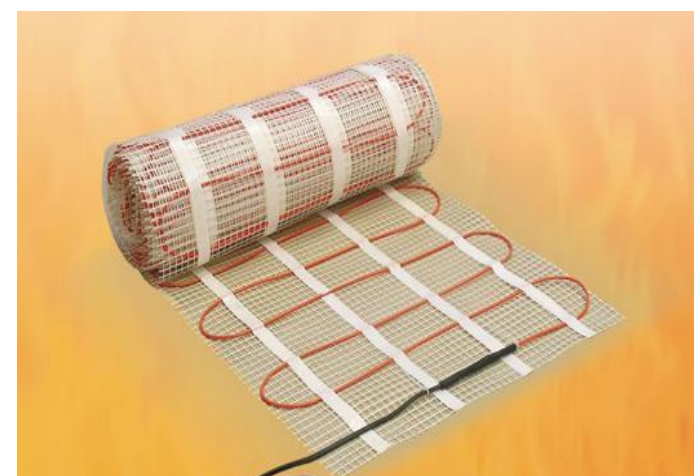

Экономия плиточного клея, высоты и простота монтажа

Тип	Мощность	Длина	Уд. мощн.	Площадь	Цена
CM	Вт	м	Вт/кв.м.	кв.м	грн.
CM150/1	150	2,0	150,0	1,0	1 840
CM150/1,5	225	3,0	150,0	1,5	2 160
CM150/2	300	4,0	150,0	2,0	3 190
CM150/2,5	375	5,0	150,0	2,5	3 480
CM150/3	450	6,0	150,0	3,0	4 050
CM150/4	600	8,0	150,0	4,0	5 380
CM150/5	750	10,0	150,0	5,0	6 020
CM150/6	900	12,0	150,0	6,0	6 510
CM150/7	1 050	14,0	150,0	7,0	6 960
CM150/8	1 200	16,0	150,0	8,0	7 430

Нагревательные маты LDTS 160Вт/м.кв. под плитку

шаг - 7,6 см , ширина - 50 см

Тип	Мощность	Длина	Уд. мощн.	Площадь	Цена
LDTS	Вт	м	Вт/кв.м.	кв.м	грн.
12070-165	70	0,9	160,0	0,5	1 040
12130-165	130	1,6	160,0	0,8	1 160
12210-165	210	2,6	160,0	1,3	1 630
12260-165	260	3,2	160,0	1,6	1 980
12340-165	340	4,2	160,0	2,1	2 440
12410-165	410	5,2	160,0	2,6	2 710
12500-165	500	6,1	160,0	3,1	3 200
12560-165	560	6,7	160,0	3,4	3 460
12670-165	670	8,3	160,0	4,2	4 250
12810-165	810	10,2	160,0	5,1	4 840
121000-165	1 000	12,3	160,0	6,2	6 050

121210-165	1 210	15,1	160,0	7,6	7 220
121400-165	1 400	17,6	160,0	8,8	7 250
121800-165	1 800	22,0	160,0	11,0	8 800
122150-165	2 150	26,6	160,0	13,3	11 700
122600-165	2 600	32,5	160,0	16,3	15 350

Нагревательный мат Fenix LDTS NEW 160 Вт/м кв для укладки под плитку