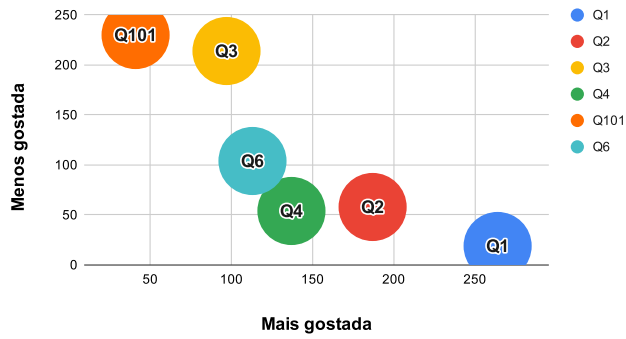

Questão	Mais gostada	Menos gostada	Média
Q1	264	19	9,67
Q2	187	58	10,47
Q3	97	214	2,32
Q4	137	54	6,32
Q101	41	230	2,78
Q6	113	104	2,63
Total:	839	679	31,80

Questões: mais vs menos gostadas