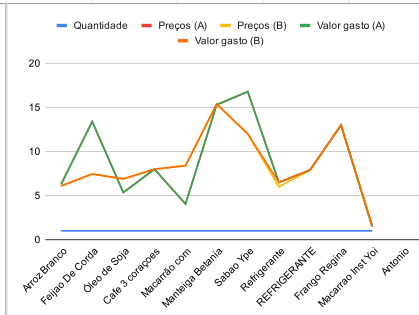

Quantidade	Preços (A)	Preços (B)	Valor gasto (A)	Valor gasto (B)
Arroz Branco Copa Rei 1kg	1	6,29	6,09	6,29	6,09
Feijao De Corda Kicaldo 1kg	1	13,39	7,45	13,39	7,45
Óleo de Soja Soya Pet com 900ml	1	5,35	6,89	5,35	6,89
Cafe 3 corações extra forte 250g	1	7,99	7,99	7,99	7,99
Macarrão com Ovos Barilla Parafuso Pacote com 500g	1	4,05	8,39	4,05	8,39
Manteiga Betania 200G	1	15,29	15,35	15,29	15,39
Sabao Ype Glicerinado Neutro	1	16,79	11,99	16,79	11,99
Refrigerante Coca Cola 1L	1	6,49	5,99	6,49	6,49
REFRIGERANTE GUARANA ANTARCTICA 2L	1	7,89	7,89	7,89	7,89
Frango Regina Resfriado 12,99/KG	1	12,99	12,99	12,99	12,99
Macarrao Inst Voi Richester Carne	1	1,49	1,59	1,49	1,59

- 1- QUAL GASTO MAIS CARO DO SABAO YPE?
- 2- EM QUAL PRODUTO O VALOR GASTO (B) SE ENCONTRA MAIS CARO?
- 3- QUAL ALIMENTO ESTA EM LARANJA NO GRAFICO PIE?
- 4- QUAIS DOS PREÇOS DO FEIJÃO DE CORDA É O MAIS ALTO?

VALOR GASTO (A)
MANTEIGA BETANIA
Macarrão com Ovos Barilla Parafuso Pacote com 500g
Preço (A)