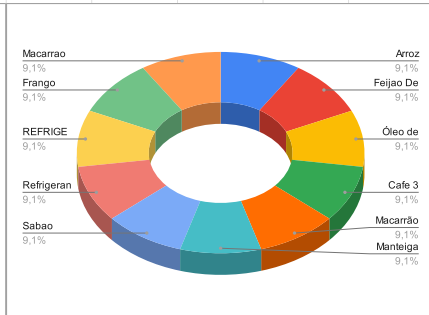

Quantidade	Preços (A)	Preços (B)	Valor gasto (A)	Valor gasto (B)
Arroz Branco Copa Rei 1kg	1	6,29	6,09	6,29	6,09
Feijao De Corda Kicaldo 1kg	1	13,39	7,45	13,39	7,45
Óleo de Soja Soya Pet com 900ml	1	5,35	6,89	5,35	6,89
Cafe 3 corações extra forte 250g	1	7,99	7,99	7,99	7,99
Macarrão com Ovos Barilla Parafuso Pacote com 500g	1	4,05	8,39	4,05	8,39
Manteiga Betania 200G	1	15,29	15,35	15,29	15,39
Sabao Ype Glicerinado Neutro	1	16,79	11,99	16,79	11,99
Refrigerante Coca Cola 1L	1	6,49	5,99	6,49	6,49
REFRIGERANTE GUARANA ANTARCTICA 2L	1	7,89	7,89	7,89	7,89
Frango Regina Resfriado 12,99/KG	1	12,99	12,99	12,99	12,99
Macarrao Inst Voi Richester Carne	1	1,49	1,59	1,49	1,59

- 1- QUAL GASTO MAIS CARO DO SABAO YPE?
- 2- EM QUAL PRODUTO O VALOR GASTO (B) SE ENCONTRA MAIS CARO?
- 3- QUAL ALIMENTO ESTA EM LARANJA NO GRAFICO PIE?
- 4- QUAIS DOS PREÇOS DO FEIJÃO DE CORDA É O MAIS ALTO?

VALOR GASTO (A)
MANTEIGA BETANIA
Macarrão com Ovos Barilla Parafuso Pacote com 500g
Preço (A)