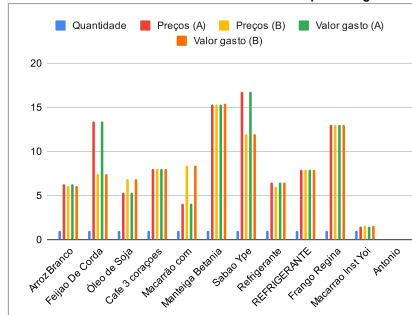

Quantidade	Preços (A)	Preços (B)	Valor gasto (A)	Valor gasto (B)
Arroz Branco Copa Rei 1kg	1	6,29	6,09	6,29	6,09
Feijao De Corda Kicaldo 1kg	1	13,39	7,45	13,39	7,45
Óleo de Soja Soya Pet com 900ml	1	5,35	6,89	5,35	6,89
Cafe 3 corações extra forte 250g	1	7,99	7,99	7,99	7,99
Macarrão com Ovos Barilla Parafuso Pacote com 500g	1	4,05	8,39	4,05	8,39
Manteiga Betania 200G	1	15,29	15,35	15,29	15,39
Sabao Ype Glicerinado Neutro	1	16,79	11,99	16,79	11,99
Refrigerante Coca Cola 1L	1	6,49	5,99	6,49	6,49
REFRIGERANTE GUARANA ANTARCTICA 2L	1	7,89	7,89	7,89	7,89
Frango Regina Resfriado 12,99/KG	1	12,99	12,99	12,99	12,99
Macarrao Inst Voi Richester Carne	1	1,49	1,59	1,49	1,59

- 1- QUAL GASTO MAIS CARO DO SABAO YPE?
- 2- EM QUAL PRODUTO O VALOR GASTO (B) SE ENCONTRA MAIS CARO?
- 3- QUAL ALIMENTO ESTA EM LARANJA NO GRAFICO PIE?
- 4- QUAIS DOS PREÇOS DO FEIJÃO DE CORDA É O MAIS ALTO?

VALOR GASTO (A)
MANTEIGA BETANIA
Macarrão com Ovos Barilla Parafuso Pacote com 500g
Preço (A)