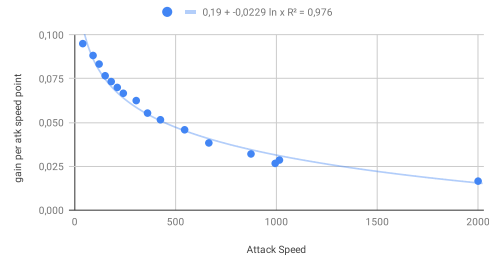

gain per atk speed point per Attack Speed

atkspd theo	%	% calc	aps multi
0	100	100	1
500	66,7	66,6666667	1,5
1000	50	50	2
2000	33,3	33,33333333	3