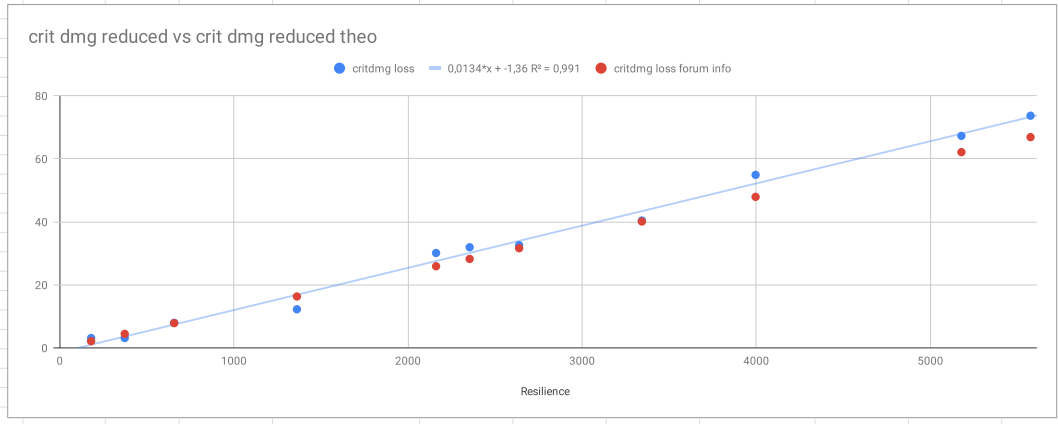

Attack Speed	%	gain per atk speed point
0	100	
40	96,2	0,095
91	91,7	0,08823529412
121	89,2	0,08333333333
151	86,9	0,07666666667
181	84,7	0,07333333333
211	82,6	0,07
241	80,6	0,06666666667
305	76,6	0,0625
361	73,5	0,05535714286
425	70,2	0,0515625
545	64,7	0,04583333333
665	60,1	0,03833333333
874	53,4	0,03205714287
994	50,2	0,02666666667
1015	49,6	0,02857142857
2000	33,3	0,01654822335

% per Attack Speed

gain per atk speed point per Attack Speed

atkspd theo	%	% calc	aps multi
0	100	100	1
500	66,7	66,6666667	1,5
1000	50	50	2
2000	33,3	33,33333333	3

Resilience	non crit	crit	crit theo	%crit dmg th	real critdmg	critdmg loss	critdmg loss forum info
0							
180	1381,75	4199,8	4243,35425	207,1	203,9478922	3,152107834	2,16
373	1178,857143	3583	3620,270286	207,1	203,9384392	3,161560834	4,476
657	1079,666667	3229,5	3315,656333	207,1	199,1200988	7,979901204	7,884
1362	834,0714286	2459	2561,433357	207,1	194,8188747	12,28112529	16,344
2161	1171,666667	3245,111111	3598,188333	207,1	176,9653864	30,13461356	25,932
2354	1106,166667	3043,4	3397,037833	207,1	175,13033	31,96967003	28,248
2638	994,9130435	2731	3055,377957	207,1	174,496351	32,603649	31,656
3343	771,3913043	2057	2368,942696	207,1	166,6610303	40,43896968	40,116
3996	1147	2892,428571	3522,437	207,1	152,1733715	54,92662847	47,952
5178	790,5714286	1895,777778	2427,844857	207,1	139,7984179	67,30158214	62,136
5575	789,3333333	1842,333333	2424,042667	207,1	133,4037162	73,69628378	66,9
577	1423,333333	2835,5	2949,146667	107,2	99,21545667	7,984543326	6,924
1759	935,5	1724,166667	1938,356	107,2	84,3042936	22,8957064	21,108
3740	886,75	1378	1837,346	107,2	55,39892867	51,80107133	44,88