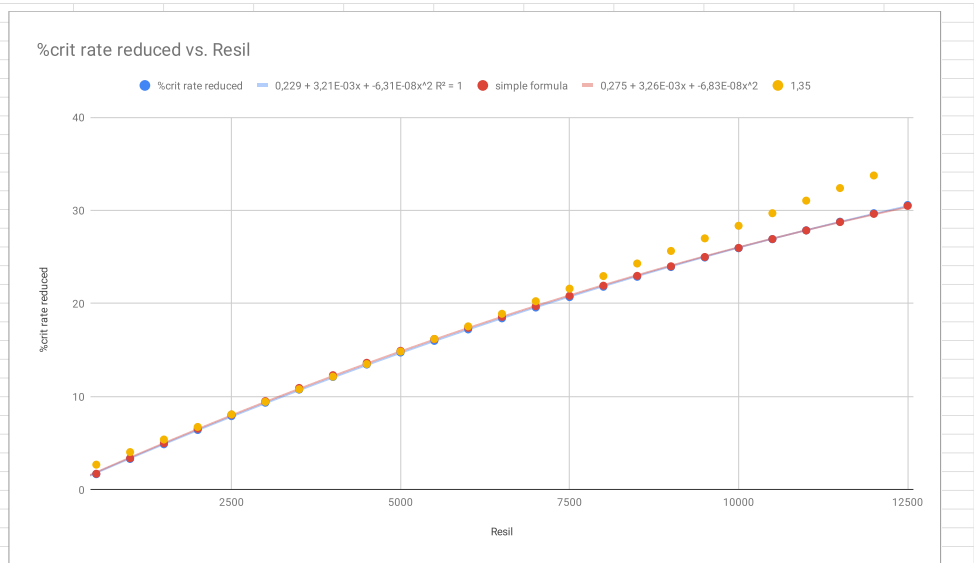

Attack Speed	%	gain per atk speed point
0	100	
40	96,2	0,095
91	91,7	0,08823529412
121	89,2	0,08333333333
151	86,9	0,07666666667
181	84,7	0,07333333333
211	82,6	0,07
241	80,6	0,06666666667
305	76,6	0,0625
361	73,5	0,05535714286
425	70,2	0,0515625
545	64,7	0,04583333333
665	60,1	0,03833333333
874	53,4	0,03205714287
994	50,2	0,02666666667
1015	49,6	0,02857142857
2000	33,3	0,01654822335

Resil	%crit rate reduced	simple formula	kr info
500	1,68	1,724137931	1,35
1000	3,31	3,389830508	2,7
1500	4,89	5	4,05
2000	6,42	6,557377049	5,4
2500	7,91	8,064516129	6,75
3000	9,35	9,523809524	8,1
3500	10,76	10,9375	9,45
4000	12,12	12,30769231	10,8
4500	13,45	13,63636364	12,15
5000	14,74	14,92537313	13,5
5500	15,99	16,17647059	14,85
6000	17,22	17,39130435	16,2
6500	18,41	18,57142857	17,55
7000	19,57	19,71830986	18,9
7500	20,69	20,83333333	20,25
8000	21,8	21,91780822	21,6
8500	22,87	22,97297297	22,95
9000	23,92	24	24,3
9500	24,94	25	25,65
10000	25,94	25,97402597	27
10500	26,91	26,92307692	28,35
11000	27,86	27,84810127	29,7
11500	28,79	28,75	31,05
12000	29,7	29,62962963	32,4
12500	30,58	30,48780488	33,75