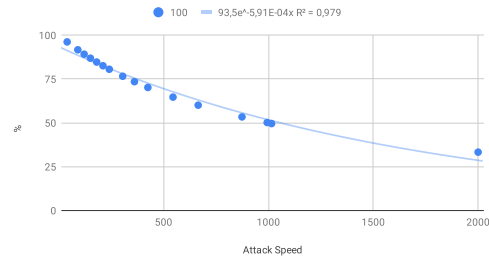

Attack Speed	%	gain per atk speed point
0	100	
40	96,2	0,095
91	91,7	0,08823529412
121	89,2	0,08333333333
151	86,9	0,07666666667
181	84,7	0,07333333333
211	82,6	0,07
241	80,6	0,06666666667
305	76,6	0,0625
361	73,5	0,05535714286
425	70,2	0,0515625
545	64,7	0,04583333333
665	60,1	0,03833333333
874	53,4	0,03205714287
994	50,2	0,02666666667
1015	49,6	0,02857142857
2000	33,3	0,01654822335

% per Attack Speed