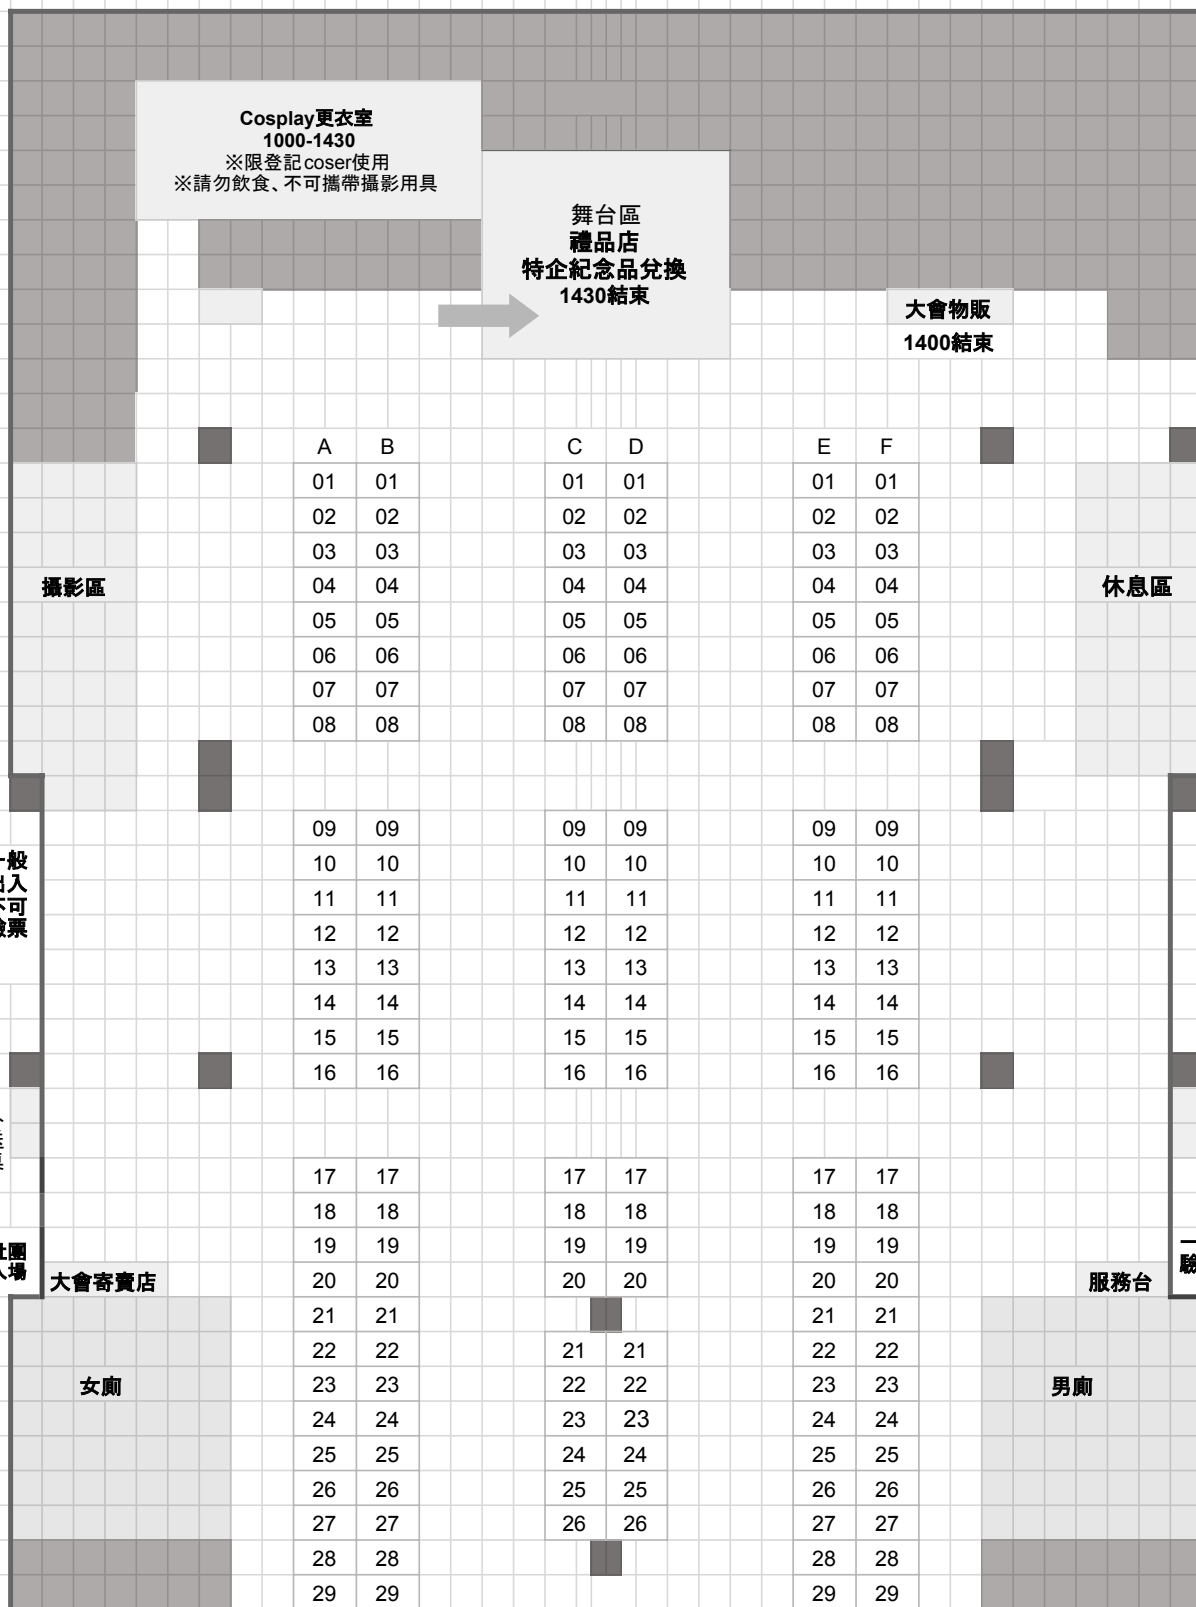

Cosplay更衣室
1000-1430
※限登記coser使用
※請勿飲食、不可攜帶攝影用具

舞台區
禮品店
特企紀念品兌換
1430結束

大會物販
1400結束

攝影區

休息區

一般入不可驗票

外送桌

社團入場

大會寄賣店

女廁

服務台

男廁

售票櫃台
1200開始

一般驗票

	A	B	C	D	E	F
01	01		01	01	01	01
02	02		02	02	02	02
03	03		03	03	03	03
04	04		04	04	04	04
05	05		05	05	05	05
06	06		06	06	06	06
07	07		07	07	07	07
08	08		08	08	08	08
09	09		09	09	09	09
10	10		10	10	10	10
11	11		11	11	11	11
12	12		12	12	12	12
13	13		13	13	13	13
14	14		14	14	14	14
15	15		15	15	15	15
16	16		16	16	16	16
17	17		17	17	17	17
18	18		18	18	18	18
19	19		19	19	19	19
20	20		20	20	20	20
21	21				21	21
22	22		21	21	22	22
23	23		22	22	23	23
24	24		23	23	24	24
25	25		24	24	25	25
26	26		25	25	26	26
27	27		26	26	27	27
28	28				28	28
29	29				29	29