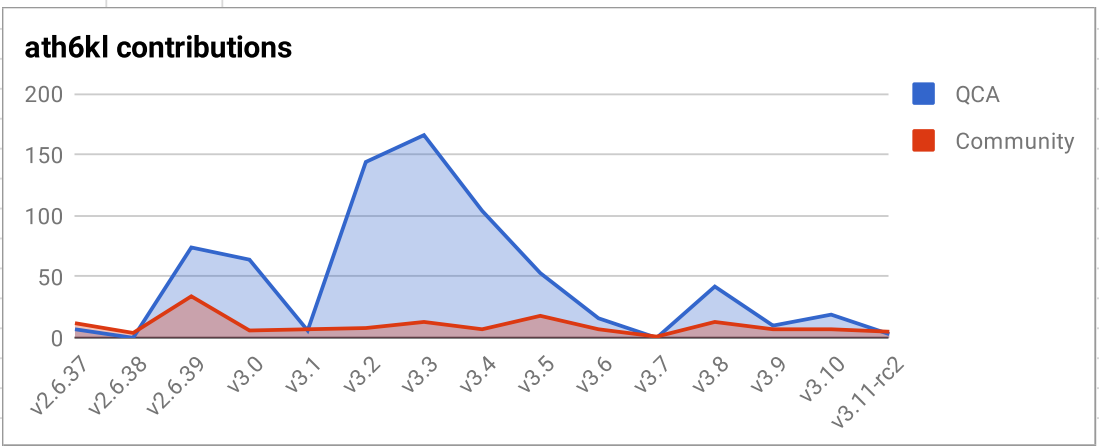

Kernel	QCA	Communi
v2.6.27	15	2
v2.6.28	40	12
v2.6.29	98	20
v2.6.30	155	49
v2.6.31	57	30
v2.6.32	145	29
v2.6.33	128	33
v2.6.34	23	34
v2.6.35	162	80
v2.6.36	86	80
v2.6.37	56	80
v2.6.38	112	89
v2.6.39	66	66
v3.0	156	57
v3.1	38	69
v3.2	84	85
v3.3	53	40
v3.4	56	48
v3.5	20	55
v3.6	100	69
v3.7	42	50
v3.8	59	35
v3.9	12	50
v3.10	15	42
v3.11-rc2	37	31

Kernel	QCA	Community
v2.6.37	7	12
v2.6.38	0	4
v2.6.39	74	34
v3.0	64	6
v3.1	6	7
v3.2	144	8
v3.3	166	13
v3.4	104	7
v3.5	53	18
v3.6	16	7
v3.7	0	1
v3.8	42	13
v3.9	10	7
v3.10	19	7
v3.11-rc2	3	5

Kernel	QCA	Community
v3.8	1	0
v3.9	14	5
v3.10	18	8
v3.11-rc2	15	5