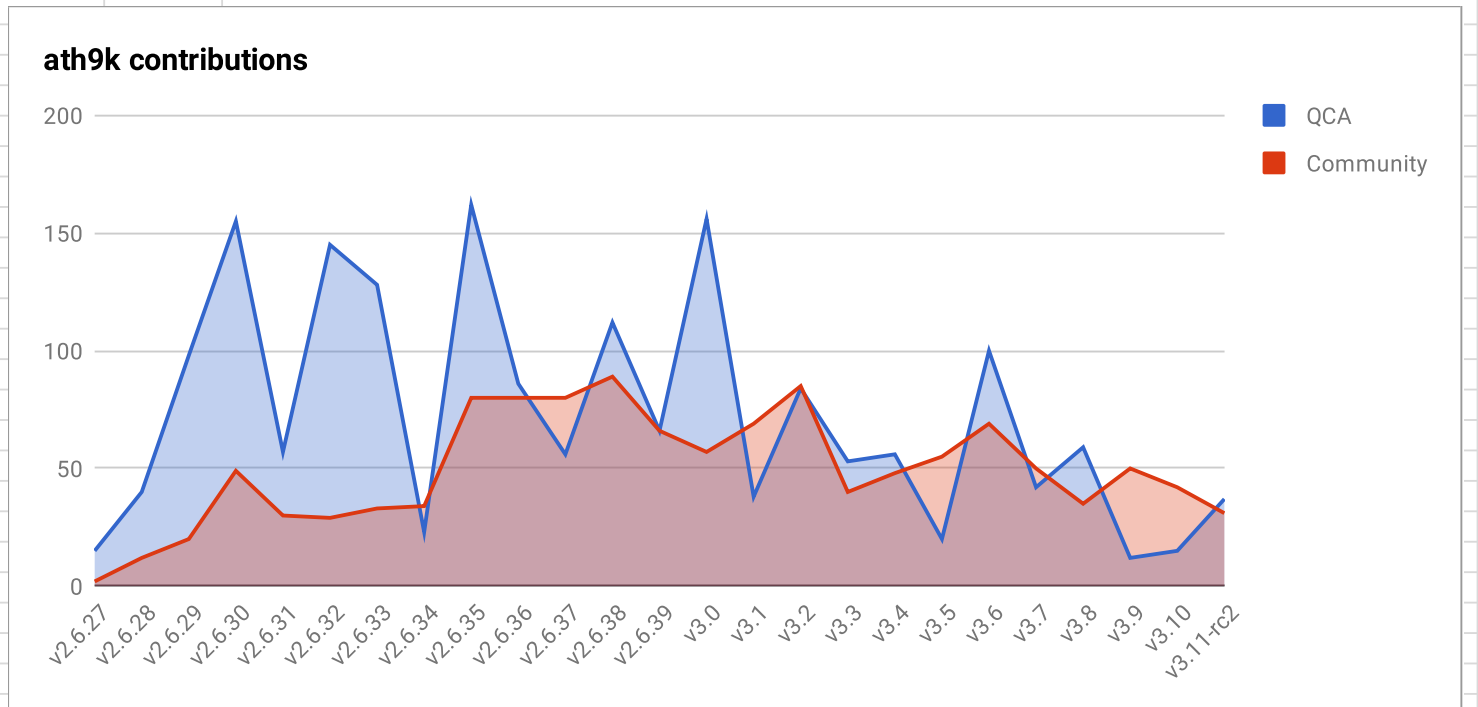

Kernel	QCA	Communi
v2.6.27	15	2
v2.6.28	40	12
v2.6.29	98	20
v2.6.30	155	49
v2.6.31	57	30
v2.6.32	145	29
v2.6.33	128	33
v2.6.34	23	34
v2.6.35	162	80
v2.6.36	86	80
v2.6.37	56	80
v2.6.38	112	89
v2.6.39	66	66
v3.0	156	57
v3.1	38	69
v3.2	84	85
v3.3	53	40
v3.4	56	48
v3.5	20	55
v3.6	100	69
v3.7	42	50
v3.8	59	35
v3.9	12	50
v3.10	15	42
v3.11-rc2	37	31

Kernel	QCA	Community
v2.6.37	7	12
v2.6.38	0	4
v2.6.39	74	34
v3.0	64	6
v3.1	6	7
v3.2	144	8
v3.3	166	13
v3.4	104	7
v3.5	53	18
v3.6	16	7
v3.7	0	1
v3.8	42	13
v3.9	10	7
v3.10	19	7
v3.11-rc2	3	5

Kernel	QCA	Community
v3.8	1	0
v3.9	14	5
v3.10	18	8
v3.11-rc2	15	5