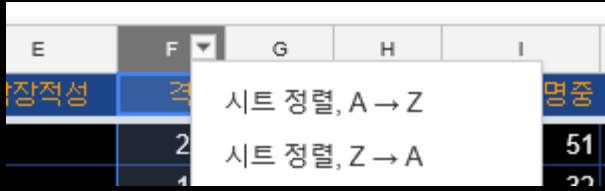

\*공식위키에서 보기 : MS 명칭 클릭

\*정렬방법

[링크]

[MS 무장 일람 보기 링크](#)

▶ **MS 파라미터 일람 (현재문서)**

[캐릭터 스킬 일람 보기 링크](#)

[캐릭터 파라미터 일람 보기 링크](#)

작성자 : CMx2