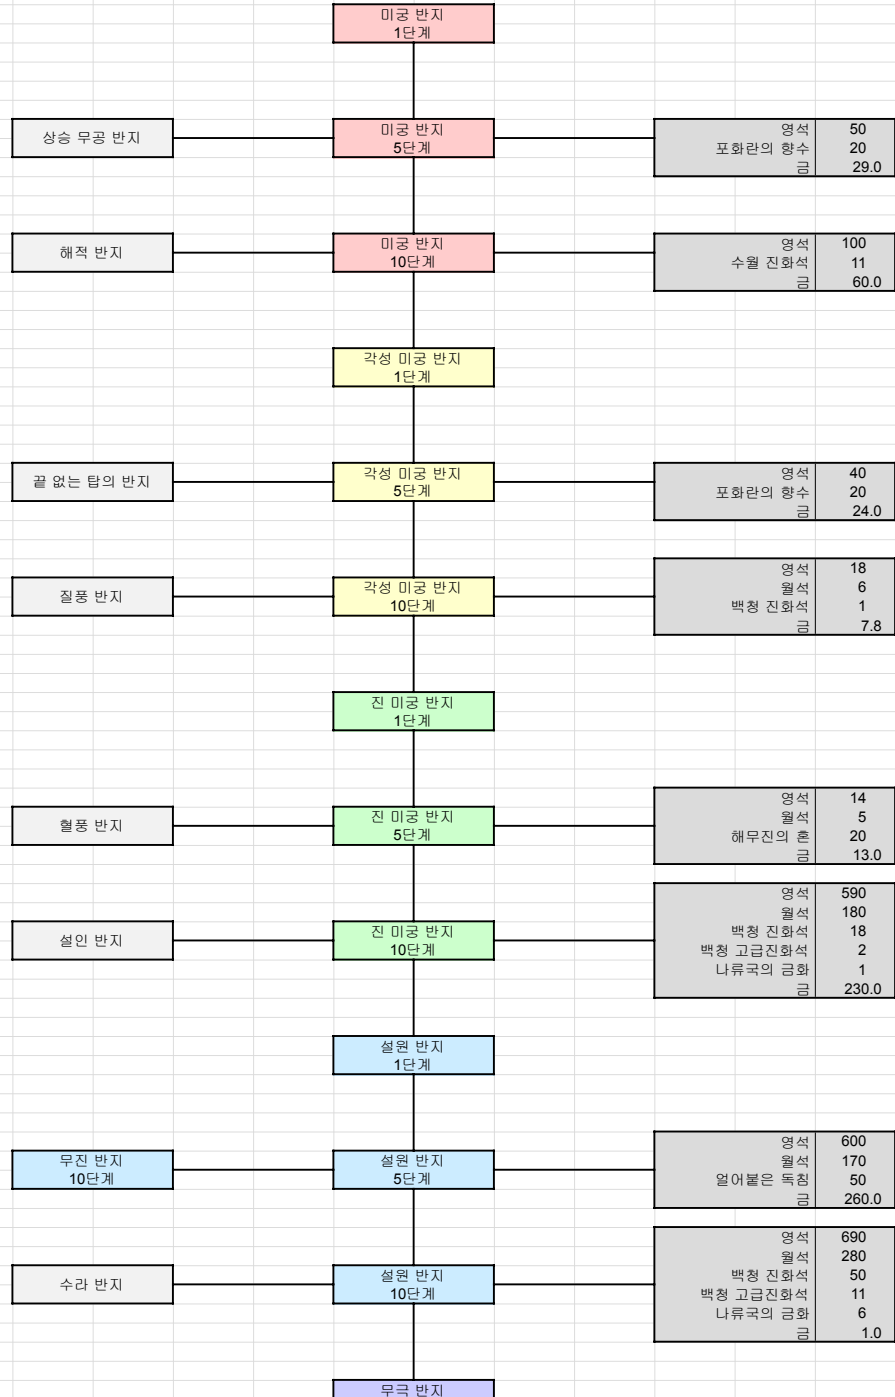

141230 ver
by TUNA

무극 방지	미공		각성 미공		진 미공		설원		무극	요구	보유	실 필요량	단가	금액					
	5단계	10단계	5단계	10단계	5단계	10단계	5단계	10단계											
재료 무기	상승 무공	해적	끝 없는 탑	질풍	혈풍	설인	무진 10	수라	각성 악녀 10					
영석	50	100	40	18	14	590	600	690	800	2902	0	2902	1.0	2902.0					
월석	0	0	0	6	5	180	170	280	250	891	0	891	1.0	891.0					
수월 진화석	0	11	0	0	0	0	0	0	0	11	0	11	1.0	11.0					
백청 진화석	0	0	0	1	0	18	0	50	0	69	0	69	1.0	69.0					
백청 고급진화석	0	0	0	0	0	2	0	11	4	17	0	17	1.0	17.0					
포화란의 향수	20	0	20	0	0	0	0	0	0	40	0	40	1.0	40.0					
해무진의 혼	0	0	0	0	20	0	0	0	0	20	0	20	1.0	20.0					
얼어붙은 독침	0	0	0	0	0	0	50	0	70	120	0	120	1.0	120.0					
나류국의 금화	0	0	0	0	0	1	0	6	3	10	0	10	1.0	10.0					
무진 방지 10	0	0	0	0	0	0	1	0	0	1	0	1	1.0	1.0					
각성 악녀 방지 10	0	0	0	0	0	0	0	0	1	1	0	1	1.0	1.0					
금	29.0	60.0	24.0	7.8	13.0	230.0	260.0	1.0	20.0	644.8	0.0	644.8	1.0	644.8					
개별 금액	99.0	171.0	84.0	32.8	52.0	1021.0	1081.0	1038.0	1148.0	보유한 재료를 포함한 금액									
필요 개수	1	1	1	1	1	1	1	1	1										
총 금액	99.0	171.0	84.0	32.8	52.0	1021.0	1081.0	1038.0	1148.0										
하위 단계 포함 금액	99.0	270.0	354.0	386.8	438.8	1459.8	2540.8	3578.8	4726.8										