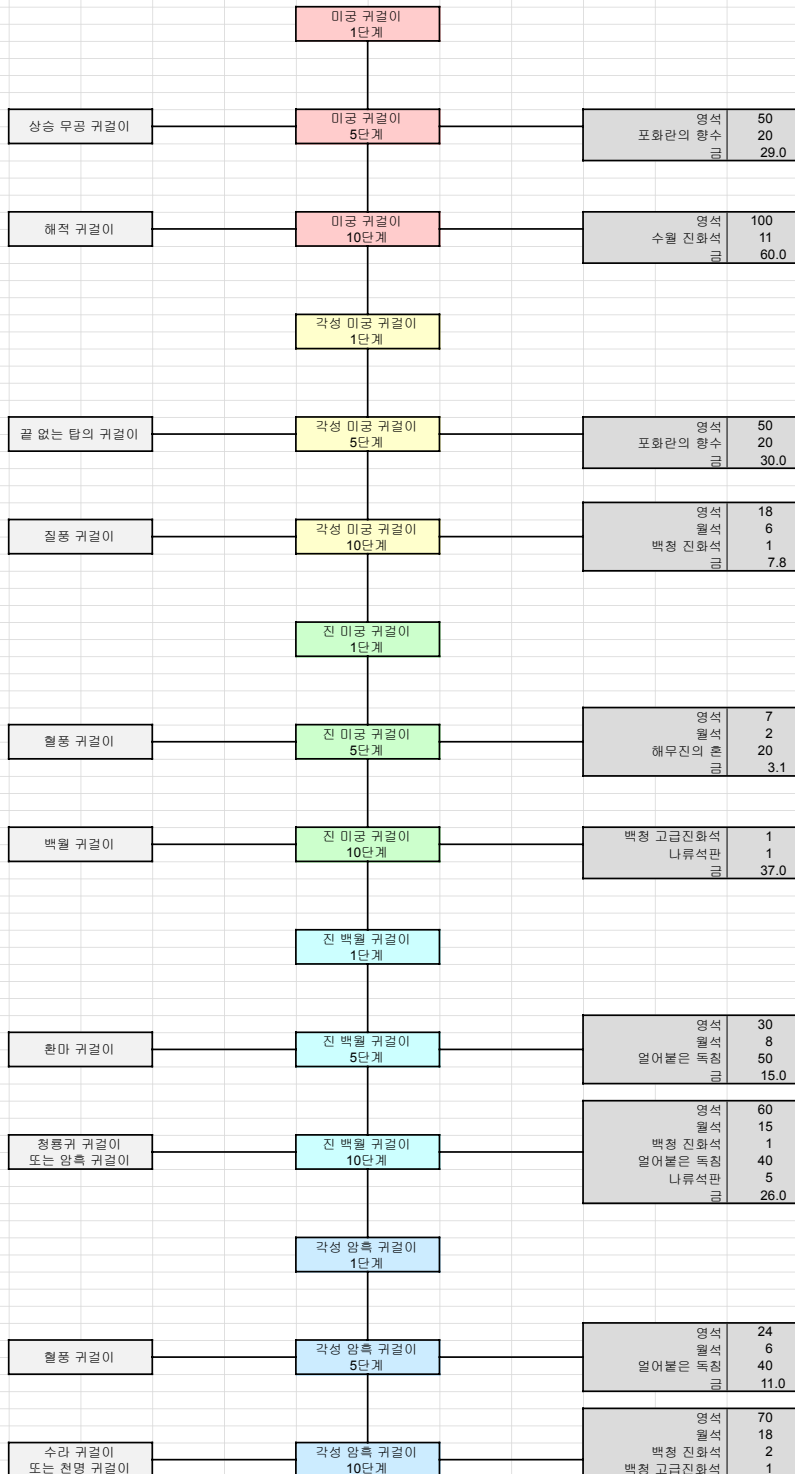

진 양륙 귀걸이 (미공 귀걸이)	미공		각성 미공		진 미공		진 백월		각성 격류		진 격류		요구	보유	실 필요량	단가	금액
	5단계	10단계	5단계	10단계	5단계	10단계	5단계	10단계	5단계	10단계	5단계	10단계					
재료 무기	아연석	백석	끝 없는 탑	월석	혈봉	백월	환마	격류	혈봉	수리,천명	침묵						
영석	50	100	50	18	7	0	30	60	24	70	28	437	0	437	1.0	437.0	
월석	0	0	0	6	2	0	8	15	6	18	7	62	0	62	1.0	62.0	
수월 진화석	0	11	0	0	0	0	0	0	0	0	0	11	0	11	1.0	11.0	
백청 진화석	0	0	0	1	0	0	0	1	0	2	0	4	0	4	1.0	4.0	
백청 고급진화석	0	0	0	0	0	1	0	0	0	1	1	3	0	3	1.0	3.0	
포화란의 황수	20	0	20	0	0	0	0	0	0	0	0	40	0	40	1.0	40.0	
해무진의 혼	0	0	0	0	20	0	0	0	0	0	0	20	0	20	1.0	20.0	
얼어붙은 독침	0	0	0	0	0	0	50	40	40	60	60	250	0	250	1.0	250.0	
나류석판	0	0	0	0	0	1	0	5	0	15	0	21	0	21	1.0	21.0	
금	29.0	60.0	30.0	7.8	3.1	37.0	15.0	26.0	11.0	33.0	13.0	264.9	0.0	264.9	1.0	264.9	
개별 금액	99.0	171.0	100.0	32.8	32.1	39.0	103.0	147.0	81.0	199.0	109.0						
<b>필요 개수</b>	<b>1</b>	<b>1</b>	<b>1</b>	<b>1</b>	<b>1</b>	<b>1</b>	<b>1</b>	<b>1</b>	<b>1</b>	<b>1</b>	<b>1</b>	보유한 재료를 포함한 금액					
총 금액	99.0	171.0	100.0	32.8	32.1	39.0	103.0	147.0	81.0	199.0	109.0						
하위 단계 포함 금액	99.0	270.0	370.0	402.8	434.9	473.9	576.9	723.9	804.9	1003.9	<b>1112.9</b>						