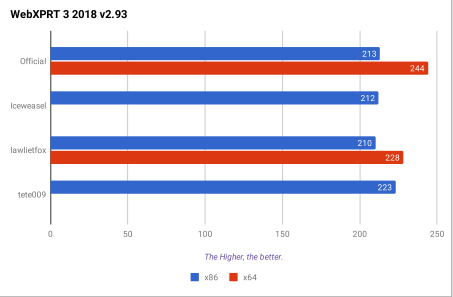

Firefox 60	Firefox 60	Firefox 59	Firefox 58	Firefox 57	Firefox 56	Firefox 55	Firefox 54	Firefox 53	Firefox 52	Firefox 51	Firefox 50	Firefox 49	Firefox 48	Firefox 47	Firefox 46	Firefox 45	Firefox 44	Firefox 43	Firefox 42	Firefox 41	Firefox 40
Official	213	213	225	230	663	636	613	572	570	565	571	596	578	469	482	464	488	415	408	413	411	474
Official x64	244	244	249	251	761	713	687	651	653	640	611	641	654	513	521	521	539	456	461	466		
Cyberfox									556	547	544	567	561	469	475	465	490	423	420	429	423	483
Cyberfox x64									643	617	618	635	629	507	515	528	524	485	478	469	466	523
Iceweasel	212		230	645	637	607	566	600	574	561	599	587	482	510	508	534	455		458	468	510	
Iceweasel x64			253	745	724	683	649	650	643	637	664	627	531	556	536	629	497		459	472	534	
lawilefox	210		210	217	222	674	636	623	582	588	570	580	621	599	596	512	573	528	489	448	454	510
lawilefox x64	228		228	244	245	783	731	685	681	656	650	642	675	666	535	531	532	540	489	475	484	540
pcvFirefox									594	591	587	621	598	508	531	531	524	479	482	467	442	527
pcvFirefox x64									675	663	643	672	666	532	535	533	550	475	481	478	468	524
lete009	223		223	229	231	673	636	588	580	596	571	576	594	590	470	519	516	523	455	467	464	515
Waterfox								664	638	653	622	538	666	627	508	517	526		477	481		546
CPU	2700x		2700x	1800x	1800x	4790K	4790K	4790K	4790K	4790K	4790K	4790K	4790K	4790K	4790K	4790K	4790K	4790K	4790K	4790K	4790K	4790K

	x86	x64
Official	213	244
Cyberfox		
Iceweasel	212	
lawilefox	210	228
pcvFirefox		
lete009	223	
Waterfox