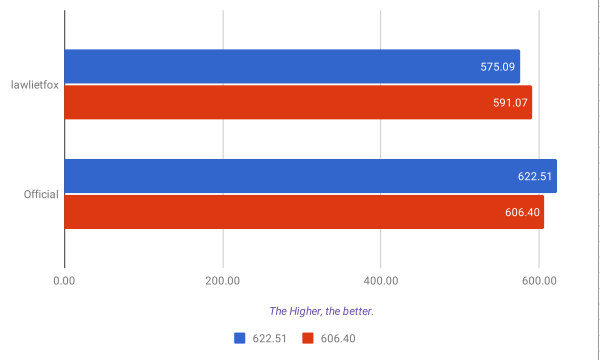

x86	x64
Official	622.51	606.40
Cyberfox		
Iceweasel		
lawlietfox	575.09	591.07
pcxFirefox		
tete009	643.39	
Waterfox		

Basemark Web 3.0