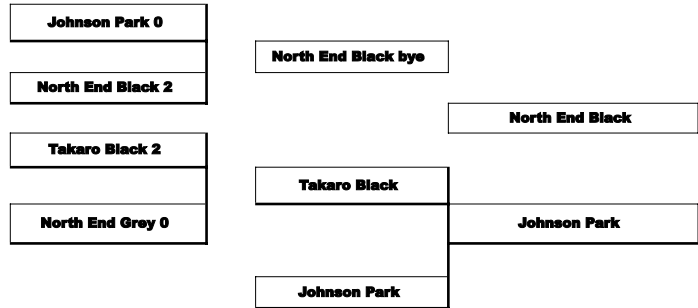

BOWLS 3 FIVE

No	Club	Total Point	Set Total	Round 9			Round 10			Round 11			Round 12		
				W/L	Sets	Pts	W/L	Sets	Pts	W/L	Sets	Pts	W/L	Sets	Pts
1	Foxton & Beach Red	9	6.5	L	0	0	L	0	0	L	0	0	W	2	3
2	BPN Black	15	9.5	W	2	3	W	1.5	3	L	1	0	L	0	0
3	North End Black	27	16	W	2	3	L	0	0	W	1	3	L	0	0
4	Johnson Park	27	16.5	W	1	3	L	0.5	0	W	2	3	W	2	3
5	Takaro Green	10	10	L	1	0	W	2	3	L	1	0	B		
6	Takaro Black	24	11.5	W	2	3	W	1.5	3	W	1	3	L	0	0
7	BPN White	15	12	W	1	3	W	2	3	B			L	0	0
8	Takaro Orange	15	10.5	L	1	0	L	0.5	0	L	1	0	W	1	3
9	Foxton & Beach Blue	15	12	L	0	0	B			L	1	0	W	1	3
10	Takaro White	3	5	L	0	0	W	1.5	3	L	0	0	L	1	0
11	Foxton & Beach White	15	8	B			L	0	0	W	2	3	L	1	0
12	North End Grey	21	14	L	0	0	W	2	3	W	1	3	W	2	3
13	Bulls	21	12.5	W	2	3	L	0.5	0	W	1	3	W	2	3

--	--	--	--	--	--	--	--	--	--	--	--	--	--	--	--	--	--	--	--

No	Club	Total Point	Set Total	Round 13			Final Placing	
				W/L	Sets	Pts		
1	Foxton & Beach Red	9	6.5	DNP				
2	BPN Black	15	9.5	DNP				
3	North End Black	27	16	B				2
4	Johnson Park	27	17.5	L	1	0		1
5	Takaro Green	10	10	L	0	0		
6	Takaro Black	27	13.5	W	2	3		3
7	BPN White	18	13	W	1	3		
8	Takaro Orange	18	12.5	W	2	3		
9	Foxton & Beach Blue	15	12	DEF	0	0		
10	Takaro White	6	5	L	0	3		
11	Foxton & Beach White	15	8	L	0	0		
12	North End Grey	24	16	W	2	3		4
13	Bulls	24	13.5	W	1	3		