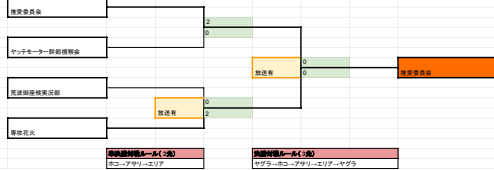

決勝トーナメント

選手登録簿(チーム名) 白
白ノコトサリ...モリア

選手登録簿(チーム名) 赤
赤ノコトサリ...モリア