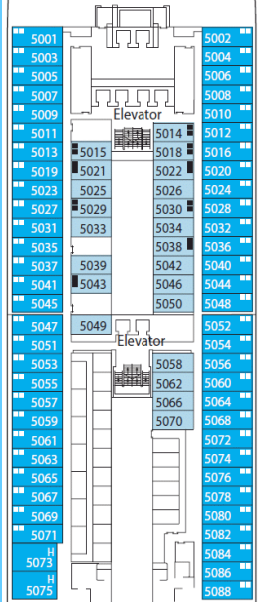

легенда:

- I1 Внутренняя Bella
- O1 Внешняя Bella

ДимДимыч, каюты 5005

Vitaminka69 (3), каюта 5015

italalla (2) - Алла

Annetta (2+1), каюта 5040

Ghlskd (2), каюта 5066
Margusha (2), каюта 5068

легенда: