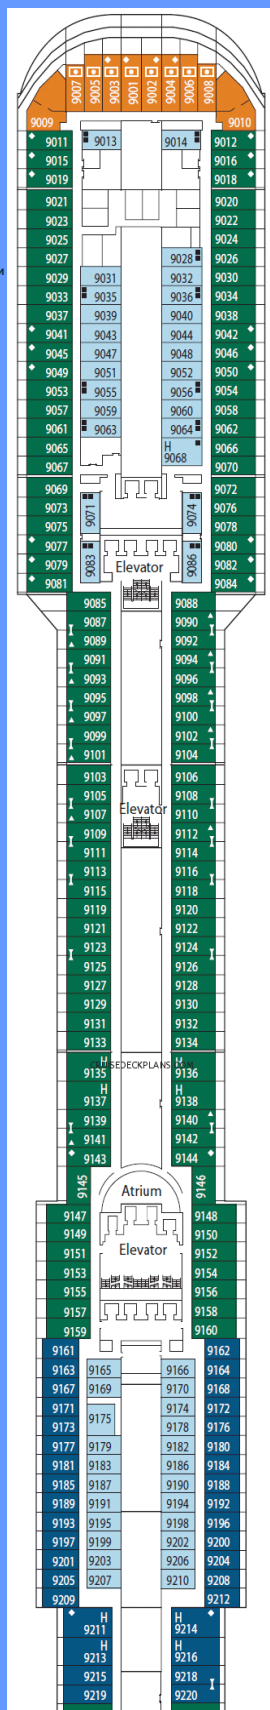

легенда:

- I1 Внутренняя Bella
- I2 Внешняя с балконом Bella
- I3 Внешняя с балконом Fantastica
- S3 Сьют Аурга

Irina_Ludmila (2), каюта 9031 - Ирина и andrey-surf (2), каюта 9033

Alfi (2), каюта 9047

Kuskow (1), каюта 9030

BONGD (2+1/13), каюта 9064
Fro (2+1/3), каюта 9068