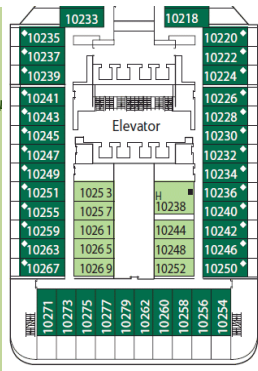

Бад Эмс (4), каюта 10263
Alexgl (3), каюта 10267

samblin (4) - каюты 10216 и 10214

Михаил080 (2+2/14д,11д), каюта 10222

Nick2001 (4), каюта 10236

легенда:

- I2 Внутренняя Fantastica
- I3 Внешняя с балконом Bella
- S2 Внешняя с балконом Fantastica
- S3 Сьют Aurea