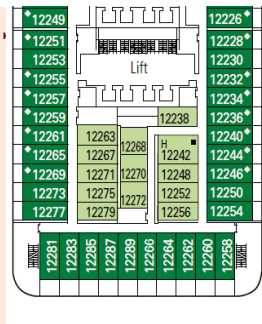

esti (2) - Миша и Консулло
esti (2)-12251

esti (2)-12255

берги (2), каюта 12256 - Ирина, Дмитрий