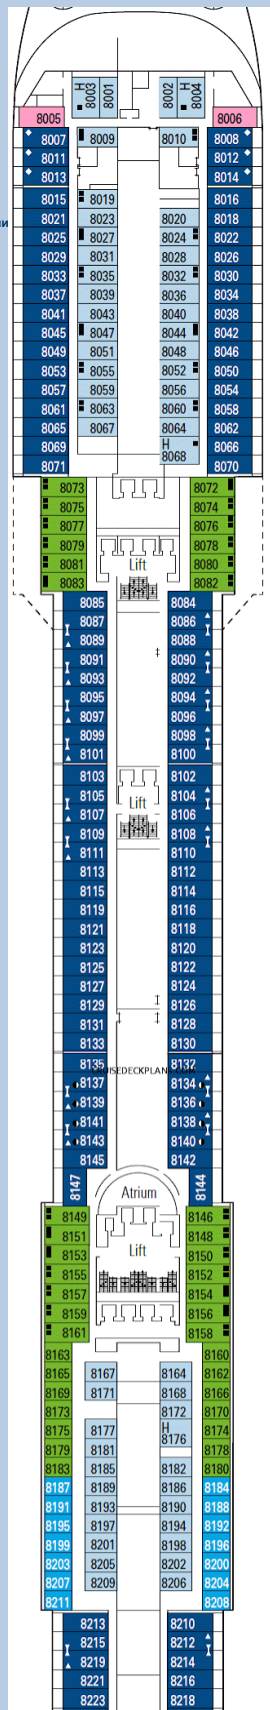

Sish (3), каюта 8093

KiNa (2), каюта 8103

Isograd (2), каюта 8105

креки (2), каюта 8119

Capitalina (2), каюта 8137

Vobi (2), каюта 8141

Татьяна из Аргентины- каюта 8191

SELENA (2), каюта 8002

dahlia2016 (2), каюты 8040

TinaT (2), каюта 8066

Lyola (2) каюта 8084

Anastasia (3), каюта 8090

Rowland , каюта 8094

Rowland, каюты 8098

KiNa (2), каюты 8106

Blond (2), каюта 8112

Irina vd (3), каюта 8134

FullMetalBitch (2), каюта 8140

Мила 3 (2), каюта 8192

SELENA (2), каюта 8002

dahlia2016 (2), каюты 8040

TinaT (2), каюта 8066

Lyola (2) каюта 8084

Anastasia (3), каюта 8090

Rowland , каюта 8094

Rowland, каюты 8098

KiNa (2), каюты 8106

Blond (2), каюта 8112

Irina vd (3), каюта 8134

FullMetalBitch (2), каюта 8140

Мила 3 (2), каюта 8192

len@ (2), καюта 8241