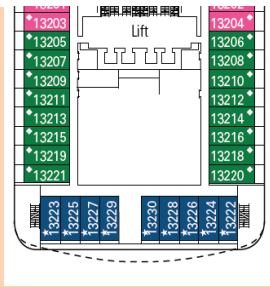

BEDECKPLANS

Stinga (3), каюта 15031

CRUISEDECKPLANS.COM