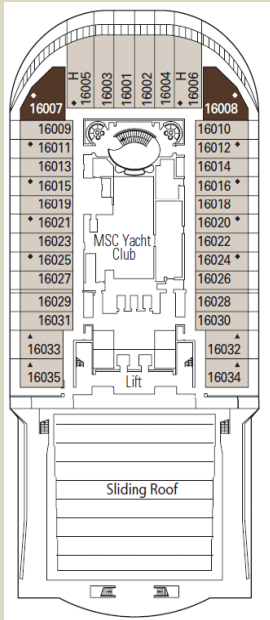

BEDECKPLANS

Stinga (3), каюта 15031

CRUISEDECKPLANS.COM