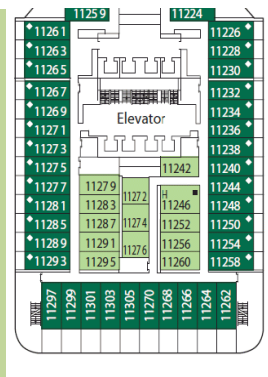

TataVert (2), каюты 11279

ELES (2), каюта 11274 - Елена и Эдуард

Turist2012 (2), каюты 11295

myrena (2), каюта 11276