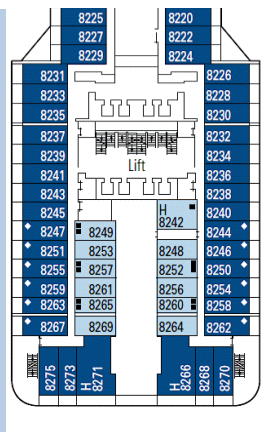

Rowland , каюта 8094

Rowland, каюты 8098

KiNa (2), каюты 8106

Blond (2), каюта 8112

Irina vd (3), каюта 8134

FullMetalBitch (2), каюта 8140

Мила 3 (2), каюта 8192

len@ (2), καюта 8241