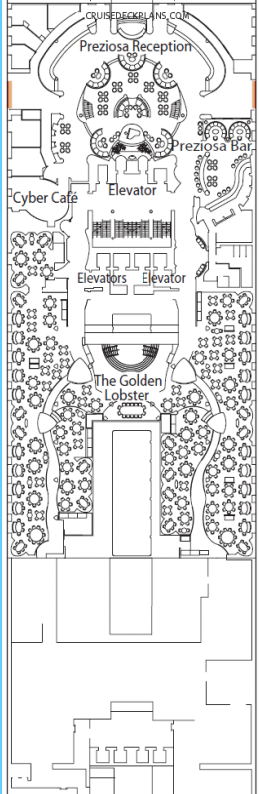

легенда:

- I1 Внутренняя Bella
- O1 Внешняя Bella

ДимДимыч, каюты 5005

Vitaminka69 (3), каюта 5015

italalla (2) - Алла

Annetta (2+1), каюта 5040

Ghlskd (2), каюта 5066
Margusha (2), каюта 5068

легенда:

- I1 Внутренняя Bella
- O1 Внешняя Bella
- O2 Внешняя Fantastica
- O3 Внешняя с балконом Bella

Елен (2), каюта 8023- Елена и Людми

Незнайка (2+1), каюта 8063

Rowland, каюты 8071

Rowland , каюта 8085

Natusik2008 (2+1), каюта 8089

Sish (3), каюта 8093

KiNa (2), каюта 8103

Isograd (2), каюта 8105

креки (2), каюта 8119

Capitalina (2), каюта 8137

Vobi (2), каюта 8141

Татьяна из Аргентины- каюта 8191

SELENA (2), каюта 8002