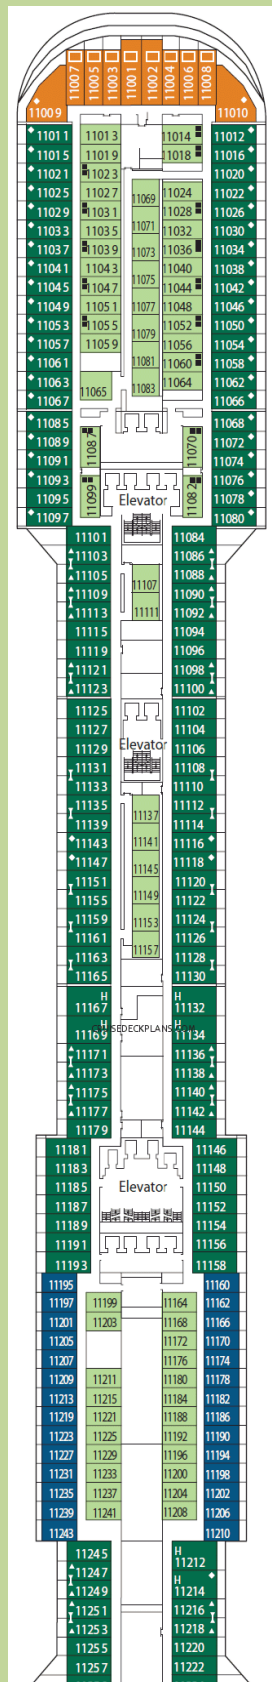

легенда:

- I2 Внутренняя Fantastica
- I3 Внешняя с балконом Bella
- S2 Внешняя с балконом Fantastica
- S3 Сьют Aurea

SERZHIUS (2+1), каюта 11023

Сергей 71 (2), каюта 11035 - Сергей, Флора

DianaSh (1), каюта 11115

Iena&fara (1), каюта 11187

AnnaU (3), каюта 11014

Ната Заяц (2+2), каюты 11026

Lenagelman(2+1/6), каюта 11058

vitaly (1), каюта 11084

ina - каюта 11106

Тоторо , каюты 11116

Grita (2), каюта 11120

Sunlight (2), каюта 11144 - Надежда, Алексей
Бад Эмс , каюта 11146 (1)