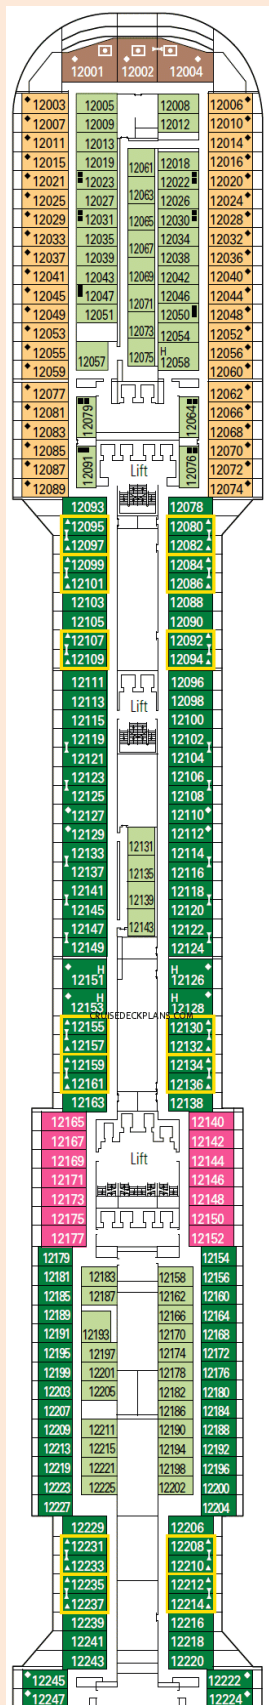

легенда:

- Сьют Yacht Club Executive and Family
- I2 Внутренняя Fantastica
- Внешняя с балконом Fantastica
- B3 Внешняя с балконом Aurea

ДимДимыч , каюты 12013
Andvm (2), каюта 12015 - Андрей, Максим
Olch13 (2) (не сама дети), каюта 12019
e-not80 (2+2/14д,14д), каюта 12023

Жанеттта (2), каюта 12059 - Жанетта, Андрей

helena (1), каюта 12093

ttu-lliliya (2) , каюта 12105 - Татьяна и Диана

elenief (2), каюта 12239
Женя (1), каюта 12241

Дум (2), каюты 12012

Ирина-78 (2), каюта 12054

ina - каюты 12060

Тоторо, каюты 12131

Turist2012 (2), каюта 12186

Вонта1210 (2) Ирина и Михаил, каюта 12222