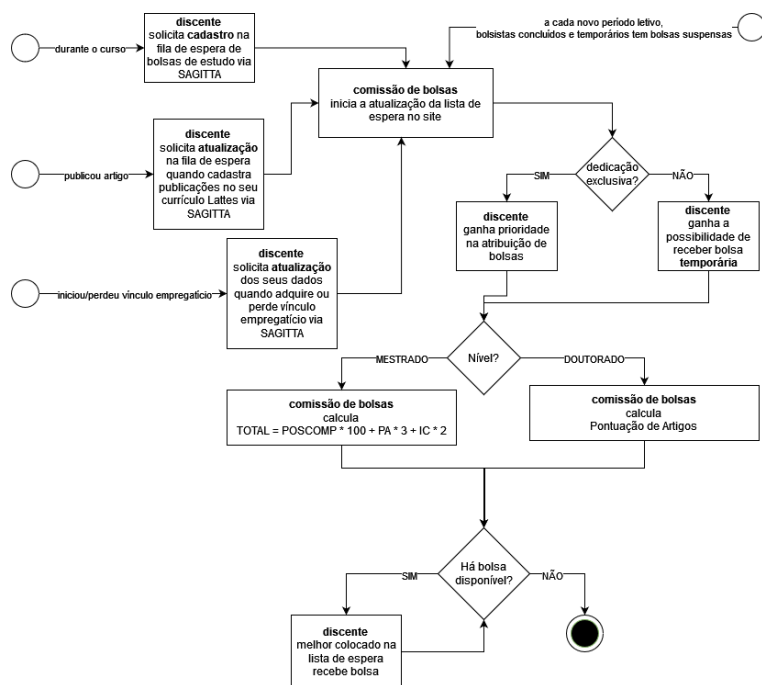

Produção científica	Pontos
Artigo de pesquisa publicado no Qualis A1 CAPES	50
Artigo de pesquisa publicado no Qualis A2 CAPES	45
Artigo de pesquisa publicado no Qualis A3 CAPES	40
Artigo de pesquisa publicado no Qualis A4 CAPES	35
Artigo de pesquisa publicado no Qualis B1 CAPES	30
Artigo de pesquisa publicado no Qualis B2 CAPES	25
Artigo de pesquisa publicado no Qualis B3 CAPES	20
Artigo de pesquisa publicado no Qualis B4 CAPES	15

[RESOLUÇÃO ATUAL](#)

ATUALIZADO EM 19/09/2024

Total = (POSCOMP\*100) + (PA\*3) + (IC\*2)

POSCOMP - Exame Nacional para Ingresso na Pós-Graduação em Computação

PA é a pontuação dos artigos publicados que será determinada com base na posição do autor na lista de autores utilizando a fórmula: 1 / posição \* pontos.