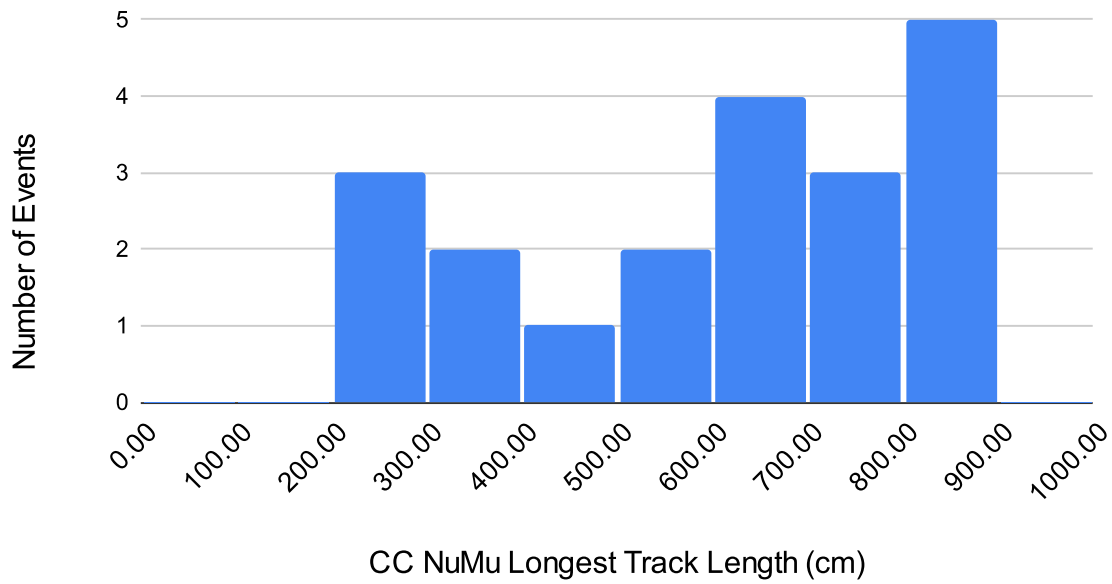

### Histogram of Charged Current Track Lengths

### Histogram of Neutral Current Track Lengths

Timestamp	Image Number	Longest Track Length
2/12/2024 11:30:06	6	800
2/13/2024 19:28:42	3	590
3/10/2024 12:44:14	1	2470
3/10/2024 12:44:17	1	800
3/10/2024 12:44:43	1	700
3/10/2024 12:44:46	2	380
3/10/2024 12:45:42	2	250
3/10/2024 12:46:00	3	630
3/10/2024 12:46:27	4	780
3/10/2024 12:46:35	3	650
3/10/2024 12:46:40	2	350
3/10/2024 12:47:12	5	420
3/10/2024 12:47:27	4	800
3/10/2024 12:47:49	6	4900
3/10/2024 12:48:13	5	700
3/10/2024 12:48:18	3	650
3/10/2024 12:48:50	6	800
3/10/2024 12:49:08	4	800
3/10/2024 12:50:33	5	575
3/10/2024 12:51:20	1	250
3/10/2024 12:51:57	6	600
3/10/2024 12:53:15	2	210

Timestamp	Image Number	Longest Track Length
3/10/2024 12:44:40	4	800
3/10/2024 12:45:22	3	700
3/10/2024 12:46:13	2	400
3/10/2024 12:47:14	1	2500
3/10/2024 12:48:14	5	4250
3/10/2024 12:49:19	6	500
3/10/2024 12:49:39	1	740
3/10/2024 12:52:03	2	350
3/10/2024 12:53:42	3	640
3/10/2024 12:56:43	4	780
3/10/2024 12:58:25	21	500
3/10/2024 12:58:39	27	600
3/10/2024 12:58:55	14	300
3/10/2024 12:58:59	7	256
3/10/2024 12:59:01	22	1450
3/10/2024 12:59:18	28	100
3/10/2024 12:59:35	7	250
3/10/2024 12:59:43	33	1100
3/10/2024 12:59:45	23	260
3/10/2024 12:59:57	15	1500
3/10/2024 13:00:01	29	100
3/10/2024 13:00:01	1	400
3/10/2024 13:00:10	24	100
3/10/2024 13:00:21	1	290
3/10/2024 13:00:27	34	200
3/10/2024 13:00:33	2	200
3/10/2024 13:00:41	16	500
3/10/2024 13:00:43	8	180
3/10/2024 13:00:47	30	400
3/10/2024 13:00:53	25	415
3/10/2024 13:00:59	35	200
3/10/2024 13:00:59	3	400
3/10/2024 13:01:18	31	200
3/10/2024 13:01:18	26	80
3/10/2024 13:01:31	17	250
3/10/2024 13:01:36	4	250
3/10/2024 13:01:37	8	325
3/10/2024 13:01:45	36	2070
3/10/2024 13:01:48	32	200
3/10/2024 13:01:52	9	150
3/10/2024 13:02:00	18	100