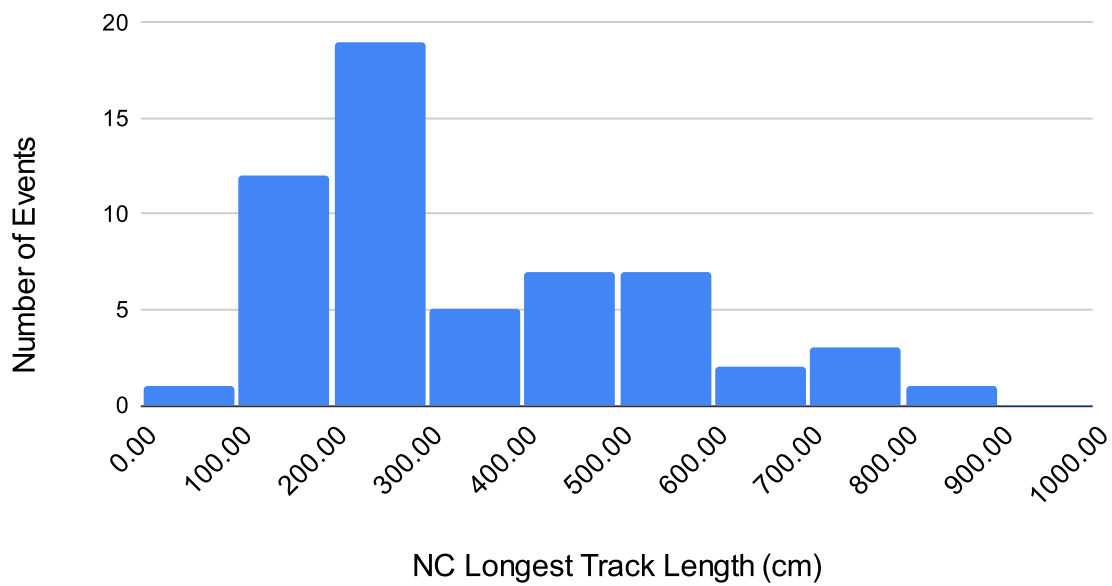

### Histogram of Charged Current Track Lengths

### Histogram of Neutral Current Track Lengths

Timestamp	Image Number	Longest Track Length
2/12/2024 11:30:06	6	800
2/13/2024 19:28:42	3	590
3/10/2024 12:44:14	1	2470
3/10/2024 12:44:17	1	800
3/10/2024 12:44:43	1	700
3/10/2024 12:44:46	2	380
3/10/2024 12:45:42	2	250
3/10/2024 12:46:00	3	630
3/10/2024 12:46:27	4	780
3/10/2024 12:46:35	3	650
3/10/2024 12:46:40	2	350
3/10/2024 12:47:12	5	420
3/10/2024 12:47:27	4	800
3/10/2024 12:47:49	6	4900
3/10/2024 12:48:13	5	700
3/10/2024 12:48:18	3	650
3/10/2024 12:48:50	6	800
3/10/2024 12:49:08	4	800
3/10/2024 12:50:33	5	575
3/10/2024 12:51:20	1	250
3/10/2024 12:51:57	6	600
3/10/2024 12:53:15	2	210

Timestamp	Image Number	Longest Track Length
3/10/2024 12:44:40	4	800
3/10/2024 12:45:22	3	700
3/10/2024 12:46:13	2	400
3/10/2024 12:47:14	1	2500
3/10/2024 12:48:14	5	4250
3/10/2024 12:49:19	6	500
3/10/2024 12:49:39	1	740
3/10/2024 12:52:03	2	350
3/10/2024 12:53:42	3	640
3/10/2024 12:56:43	4	780
3/10/2024 12:58:25	21	500
3/10/2024 12:58:39	27	600
3/10/2024 12:58:55	14	300
3/10/2024 12:58:59	7	256
3/10/2024 12:59:01	22	1450
3/10/2024 12:59:18	28	100
3/10/2024 12:59:35	7	250
3/10/2024 12:59:43	33	1100
3/10/2024 12:59:45	23	260
3/10/2024 12:59:57	15	1500
3/10/2024 13:00:01	29	100
3/10/2024 13:00:01	1	400
3/10/2024 13:00:10	24	100
3/10/2024 13:00:21	1	290
3/10/2024 13:00:27	34	200
3/10/2024 13:00:33	2	200
3/10/2024 13:00:41	16	500
3/10/2024 13:00:43	8	180
3/10/2024 13:00:47	30	400
3/10/2024 13:00:53	25	415
3/10/2024 13:00:59	35	200
3/10/2024 13:00:59	3	400
3/10/2024 13:01:18	31	200
3/10/2024 13:01:18	26	80
3/10/2024 13:01:31	17	250
3/10/2024 13:01:36	4	250
3/10/2024 13:01:37	8	325
3/10/2024 13:01:45	36	2070
3/10/2024 13:01:48	32	200
3/10/2024 13:01:52	9	150
3/10/2024 13:02:00	18	100