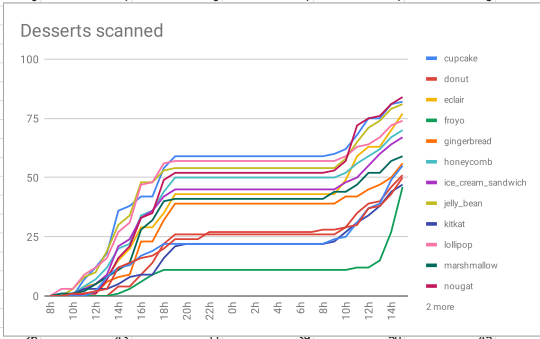

date	cupcake	donut	eclair	froyo	gingerbread	honeycomb	ice_cream_sand	jelly_bean	kitkat	lollipop	marshmallow	nougat	oreo	pie
8h	0	0	0	0	0	0	0	0	0	0	0	0	0	0
9h	0	0	0	0	0	0	1	0	0	3	1	0	0	0
10h	0	0	0	0	0	1	0	0	3	1	3	1	0	1
11h	7	0	4	0	0	1	4	3	8	3	9	2	1	0
12h	12								10	3	12	5	1	2
13h	18								19	3	16	8	7	8
14h	36								30	5	27	11	16	12
15h	38								34	8	31	14	21	13
16h	42								48	9	47	28	33	17
17h	42								48	9	48	32	35	19
18h	54								53	16	56	40	49	22
19h	59								54	21	57	41	52	22
20h	59								54	22	57	41	52	22
21h	59								54	22	57	41	52	22
22h	59								54	22	57	41	52	22
23h	59								54	22	57	41	52	22
0h	59								54	22	57	41	52	22
1h	59								54	22	57	41	52	22
2h	59								54	22	57	41	52	22
3h	59								54	22	57	41	52	22
4h	59								54	22	57	41	52	22
5h	59	20	43	11	39	50	45	54	54	22	57	41	52	22
6h	59	26	43	11	39	50	45	54	54	22	57	41	52	22
7h	59	26	43	11	39	50	45	54	54	22	57	41	52	22
8h	59	26	43	11	39	50	45	54	54	22	57	41	52	22
9h	60	26	43	11	39	50	45	54	54	23	57	44	53	24
10h	62	29	49	11	42	52	48	58	58	27	59	44	57	25
11h	68	35	59	12	42	56	50	65	65	31	63	47	72	31
12h	75	39	63	12	45	59	55	71	71	34	64	52	75	37
13h	75	40	63	15	47	62	60	74	74	38	67	52	76	39
14h	81	46	70	27	50	67	64	79	79	44	72	57	81	49
15h	82	51	77	46	56	70	67	81	81	47	74	59	84	55

date	flashes
8h-9h	5
9h-10h	5
10h-11h	33
11h-12h	22
12h-13h	52
13h-14h	101
14h-15h	37
15h-16h	119
16h-17h	23
17h-18h	99
18h-19h	48
19h-20h	1
20h-21h	0
21h-22h	3
22h-23h	0
23h-0h	0
0h-1h	0
1h-2h	0
2h-3h	0
3h-4h	0
4h-5h	0
5h-6h	0
6h-7h	0
7h-8h	1
8h-9h	8
9h-10h	35
10h-11h	69
11h-12h	57
12h-13h	28
13h-14h	84
14h-15h	69