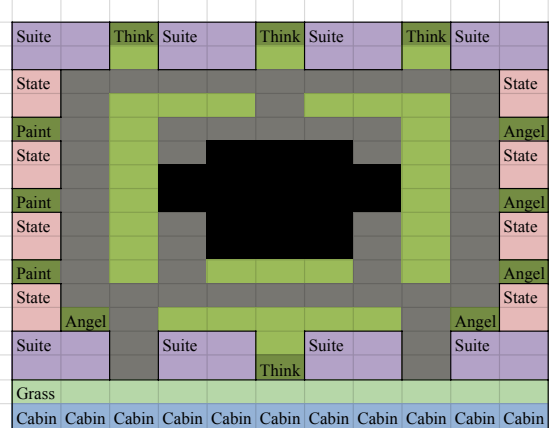

First Floor

First Floor (First Expansion)

First Floor (Second Expansion)

Roof

Second Floor (Second Expansion)

STORE ITEM	Arcade	Beauty Salon	Cabin	Cafe	Dance Hall	Deck Chair	Driving Range	Gym	Hot Tub	Internet	Library	Lux. Lounge	Poker Lounge	Pool	Restaurant	Roulette	Shop	Slots M.	Spa	Stateroom	Suite	Tennis	Theater	Toilet	Tour Center	Vending M.
Apple	+1+2	+1+2	+2+2 Apt#4	+1+3	+1+2	+1+2	+1+2	+1+2	+1+4	+1+2	+3+5 East+1 Apt#10	+1+2	+1+2	+1+3	+1+6	+1+2	+3+5	+1+2	+3+3 Apt#5	+2+2 Apt#4	+1+3	+1+2	+1+3	+1+2	+1+2	+1+2
Apple Cider	+1+2	+1+3	+1+3	+3+6 Apt#5	+1+3	+1+2	+1+3	+1+4	+1+3	+1+3	-3.3	+3+4	+2+6	+1+2	+1+3	+1+5	+1+2	+1+2	+1+4	+1+2	+1+2	+1+3	+1+2	+1+3	+1+2	+1+4
Banana	+1+2	+1+3	+1+2	+1+3	+1+2	+1+2	+1+2	+1+3	+1+3	+1+2	+1+4	+1+2	+1+3	+1+3	+1+5	+1+2	+3.2	+1+2	+1+2	+1+2	+1+3	+1+2	+1+3	+1+2	+1+3	+1+2
Cake	+1+2	+1+2	+3+5	+1+3	+5+7 Apt#5	+1+2	+1+2	+1+3	+1+2	+1+2	+1+4	+1+2	+1+3	+1+4	+1+4 Apt#7	+1+2	+1+4	+1+2	+1+2	+4+7	+4+5	+1+3	+1+7	+1+2	+1+2	+1+2
Clam Chowder	+1+3	+1+3	+3+3	+1+6 Apt#5	+1+3	+1+2	+1+3	+1+3	+1+4	+1+3	-3.4	+1+2	+2+3	+1+5	+1+5	+3+4 North+1	+1+4	+1+2	+1+3	+3+5	+3+4	+1+3	+1+3	+1+2	+1+2	+1+2
Cookie	+1+5	+1+5	+1+2	+3+4 Apt#5	+1+2	+1+3	+1+2	+2+4	+1+2	+1+3	+1+4	+1+2	+1+2	+1+3	+1+4	+1+4	+1+2	+1+2	+3+2 Apt#5	+3+4	+1+3	+1+2	+1+2	+1+3	+1+3	+1+2
Economic Times	+1+2	+1+2	+1+2	+2+6	+1+4	+3+5	+1+2	+1+2	-1.0	+2+2	+2+7 Apt#5	+2+3	+1+4	-1.0	+2+3	+1+2	+3+4	+1+4	+1+4	+1+2	+1+2	+1+4	+1+3	+2+5 W.Male+1	+2+4	+2+2
Energy Drink	+4+9	+1+3	+1+2	+1+3	+3+6	+1+2	West M +1	+4+5 Apt#5	+1+4	+3+4 Apt#5	+1+4	+1+2	+1+3	+3+4	+1+2	+1+3	+1+4	+1+3	+1+3	+1+4	+1+3	+4+10 East+2	+1+4	+1+2	+1+4	+3+4
Fruit Punch	+1+4	+2+3	+1+2	+3+8 Apt#5	+2+4	+0+2	+1+2	+1+2	+2+4 W.Female+1	+1+3	-2.4	+1+2	+2+5	+1+4	+2+6 Apt#2	+3+4	+1+5	+1+3	+3+6	+1+2	+1+2	+1+3	+3+8	+1+3	+1+3	+1+2
Hot Chocolate	+1+3	+1+3	+1+2	+3+5 Apt#5	+1+4	+1+2	+1+3	+1+3	+1+4	+1+3	-2.4	+1+2	+2+3 North+1	+3+6 Apt#5	+2+3	+3+4	+1+2	+1+3	+1+3	+1+3	+1+3	+1+3	+1+4	+1+2	+1+3	+1+3
Ice Cream	+1+2	+1+2	+1+2	+2+3 Apt#5	+1+2	+2+3	+1+3	+3+4	+1+3	+1+4	+1+2	+1+3	+3+6	+1+4	+1+2	+1+3	+3+5 Apt#5	+1+2	+1+3	+1+2	+1+3	+1+3	+1+2	+2+4	+1+2	+1+2
Kalroads	+1+4	+1+3	+2+2	+2+3	+1+3	+1+5 Apt#10	+1+2	+1+4	+1+4	+1+3	+1+4	+1+2	+1+5	+3+9	+1+4	+1+3	+1+5	+1+3	+3+7	+2+2	+2+4	+1+3	+3+7 Apt#5	+1+2	+5+4 Equator+1	+1+2
Light BGM	+1+5	+1+2	+1+3	+3+5 Apt#5	+1+4	+1+3	+1+2	+1+3	+1+4	+1+5	+1+4	Equat M+2	+3+4	+1+5	-3.10	+3+4 Apt#5	+4+5	+2+2	-2.4	+1+4	+3+7	-2.8	+1+3	+3+9	+1+3	+1+2
Lounge Chair	+1+2	+1+4	+1+2	+2+3 Apt#5	+1+4	+1+2	+1+2	+1+4	+1+3	+1+2	+4+10 West+2	+2+8 Apt#5	+1+4	-3.9	+2+5	+3+3	+2+2	-2.4	+3+4	+1+2	+1+4	+1+4	+1+4	+3+5	+1+3	+1+2
Math Book	+1+2	+1+2	+2+3	+1+3	+1+3	+1+3	+1+2	+1+3	-3.7	+5+5	+3+10 Apt#10	+1+3	+1+4	-3.9	+1+4	+1+2	+1+4	+1+4	+1+4	+2+3	+3+3	+1+3	+1+3	+1+3	+3+4	+1+2
Pineapple	+1+2	+1+2	+1+2	+2+4 Apt#5	+1+2	+1+2	+1+2	+1+3	+1+4	+1+2	+1+4	+1+2	+1+3	+3+5	+1+3	+1+2	+1+2	+3+3	+1+3	+1+2	+1+2	+1+2	+1+3	+1+2	+1+3	+1+2
Shark Fin Soup	+1+3	+1+3	+1+2	+1+7 Apt#5	+3+4 Equat +2+1	+1+2	+1+3	+1+3	+1+3	+1+3	-3.3	+2+4 Apt#5	+1+2	+1+4	+1+3	+1+2	+3+7 Apt#5	+1+2	+1+3	+1+3	+1+3	+1+3	+1+3	+1+2	+1+2	+1+2
Steak	+1+3	-2.1	+1+2	+1+3	+1+3	+1+2	+1+2	+1+3	+1+4	+1+3	+1+3	+1+2	+1+4	+1+4	+2+6 East+1	+1+2	+1+3	+1+2	+1+3	+1+2	+1+2	+1+2	+1+3	+1+2	+1+3	+1+2
Taco	+1+3	+1+2	+1+2	+2+4	+1+2	+1+3	+1+3	+1+3	+1+3	+1+3	+2+4	+1+2	+1+2	+1+4	+3+7 Apt#5	+2+5	+1+2	+1+5	+1+2	+1+3	+1+3	+1+3	+1+3	+1+6	+1+2	+1+2