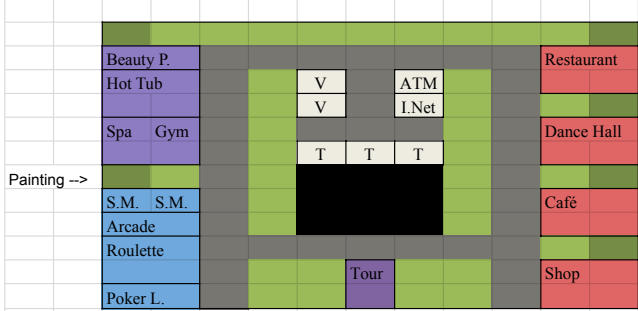

First Floor

First Floor (First Expansion)

First Floor (Second Expansion)

Roof

Second Floor (Second Expansion)

STORE ITEM	Arcade	Beauty Salon	Cabin	Cafe	Dance Hall	Deck Chair	Driving Range	Gym	Hot Tub	Internet	Library	Lux. Lounge	Poker Lounge	Pool	Restaurant	Roulette	Shop	Slots M.	Spa	Stateroom	Suite	Tennis	Theater	Toilet	Tour Center	Vending M.
Apple	+1+2	+1+2	+2+2 Apt#4	+1+3	+1+2	+1+2	+1+2	+1+2	+1+4	+1+2	+3+5 East+1 Apt#10	+1+2	+1+2	+1+3	+1+6	+1+2	+3+5	+1+2	+3+3 Apt#5	+2+2 Apt#4	+1+3	+1+2	+1+3	+1+2	+1+2	+1+2
Apple Cider	+1+2	+1+3	+1+3	+3+6 Apt#5	+1+3	+1+2	+1+3	+1+4	+1+3	+1+3	-3.3	+3+4	+2+6	+1+2	+1+3	+1+5	+1+2	+1+2	+1+4	+1+2	+1+2	+1+3	+1+2	+1+3	+1+2	+1+4
Banana	+1+2	+1+3	+1+2	+1+3	+1+2	+1+2	+1+2	+1+3	+1+3	+1+2	+1+4	+1+2	+1+3	+1+3	+1+5	+1+2	+3.2	+1+2	+1+2	+1+2	+1+3	+1+2	+1+3	+1+2	+1+3	+1+2
Cake	+1+2	+1+2	+3+5	+1+3	+5+7 Apt#5	+1+2	+1+2	+1+3	+1+2	+1+2	+1+4	+1+2	+1+3	+1+4	+1+4 Apt#7	+1+2	+1+4	+1+2	+1+2	+4+7	+4+5	+1+3	+1+7	+1+2	+1+2	+1+2
Clam Chowder	+1+3	+1+3	+3+3	+1+6 Apt#5	+1+3	+1+2	+1+3	+1+3	+1+4	+1+3	-3.4	+1+2	+2+3	+1+5	+1+5	+3+4 North+1	+1+4	+1+2	+1+3	+3+5	+3+4	+1+3	+1+3	+1+2	+1+2	+1+2
Cookie	+1+5	+1+5	+1+2	+3+4 Apt#5	+1+2	+1+3	+1+2	+2+4	+1+2	+1+3	+1+4	+1+2	+1+2	+1+3	+1+4	+1+4	+1+2	+1+2	+3+2 Apt#5	+3+4	+1+3	+1+2	+1+2	+1+3	+1+3	+1+2
Economic Times	+1+2	+1+2	+1+2	+2+6	+1+4	+3+5	+1+2	+1+2	-1.0	+2+2	+2+7 Apt#5	+2+3	+1+4	-1.0	+2+3	+1+2	+3+4	+1+4	+1+4	+1+2	+1+2	+1+4	+1+3	+2+5 W.Male+1	+2+4	+2+2
Energy Drink	+4+9	+1+3	+1+2	+1+3	+3+6	+1+2	West M +1	+4+5 Apt#5	+1+4	+3+4 Apt#5	+1+4	+1+2	+1+3	+3+4	+1+2	+1+3	+1+4	+1+3	+1+3	+1+4	+1+3	+4+10 East+2	+1+4	+1+2	+1+4	+3+4
Fruit Punch	+1+4	+2+3	+1+2	+3+8 Apt#5	+2+4	+0+2	+1+2	+1+2	+2+4 W.Female+1	+1+3	-2.4	+1+2	+2+5	+1+4	+2+6 Apt#2	+3+4	+1+5	+1+3	+3+6	+1+2	+1+2	+1+3	+3+8	+1+3	+1+3	+1+2
Hot Chocolate	+1+3	+1+3	+1+2	+3+5 Apt#5	+1+4	+1+2	+1+3	+1+3	+1+4	+1+3	-2.4	+1+2	+2+3 North+1	+3+6 Apt#5	+2+3	+3+4	+1+2	+1+3	+1+3	+1+3	+1+3	+1+3	+1+4	+1+2	+1+3	+1+3
Ice Cream	+1+2	+1+2	+1+2	+2+3 Apt#5	+1+2	+2+3	+1+3	+3+4	+1+3	+1+4	+1+2	+1+3	+3+6	+1+4	+1+2	+1+3	+3+5 Apt#5	+1+2	+1+3	+1+2	+1+3	+1+3	+1+2	+2+4	+1+2	+1+2
Kalroads	+1+4	+1+3	+2+2	+2+3	+1+3	+1+5 Apt#10	+1+2	+1+4	+1+4	+1+3	+1+4	+1+2	+1+5	+3+9	+1+4	+1+3	+1+5	+1+3	+3+7	+2+2	+2+4	+1+3	+3+7 Apt#5	+1+2	+5+4 Equator+1	+1+2
Light BGM	+1+5	+1+2	+1+3	+3+5 Apt#5	+1+4	+1+3	+1+2	+1+3	+1+4	+1+5	+1+4	Equat M+2	+3+4	+1+5	-3.10	+3+4 Apt#5	+4+5	+2+2	-2.4	+1+4	+3+7	-2.8	+1+3	+3+9	+1+3	+1+2
Lounge Chair	+1+2	+1+4	+1+2	+2+3 Apt#5	+1+4	+1+2	+1+2	+1+4	+1+3	+1+2	+4+10 West+2	+2+8 Apt#5	+1+4	-3.9	+2+5	+3+3	+2+2	-2.4	+3+4	+1+2	+1+4	+1+4	+1+4	+3+5	+1+3	+1+2
Math Book	+1+2	+1+2	+2+3	+1+3	+1+3	+1+3	+1+2	+1+3	-3.7	+5+5	+3+10 Apt#10	+1+3	+1+4	-3.9	+1+4	+1+2	+1+4	+1+4	+1+4	+2+3	+3+3	+1+3	+1+3	+1+3	+3+4	+1+2
Pineapple	+1+2	+1+2	+1+2	+2+4 Apt#5	+1+2	+1+2	+1+2	+1+3	+1+4	+1+2	+1+4	+1+2	+1+3	+3+5	+1+3	+1+2	+1+2	+3+3	+1+3	+1+2	+1+2	+1+2	+1+3	+1+2	+1+3	+1+2
Shark Fin Soup	+1+3	+1+3	+1+2	+1+7 Apt#5	+3+4 Equat +2+1	+1+2	+1+3	+1+3	+1+3	+1+3	-3.3	+2+4 Apt#5	+1+2	+1+4	+1+3	+1+2	+3+7 Apt#5	+1+2	+1+3	+1+3	+1+3	+1+3	+1+3	+1+2	+1+2	+1+2
Steak	+1+3	-2.1	+1+2	+1+3	+1+3	+1+2	+1+2	+1+3	+1+4	+1+3	+1+3	+1+2	+1+4	+1+4	+2+6 East+1	+1+2	+1+3	+1+2	+1+3	+1+2	+1+2	+1+2	+1+3	+1+2	+1+3	+1+2
Taco	+1+3	+1+2	+1+2	+2+4	+1+2	+1+3	+1+3	+1+3	+1+3	+1+3	+2+4	+1+2	+1+2	+1+4	+3+7 Apt#5	+2+5	+1+2	+1+5	+1+2	+1+3	+1+3	+1+3	+1+3	+1+6	+1+2	+1+2