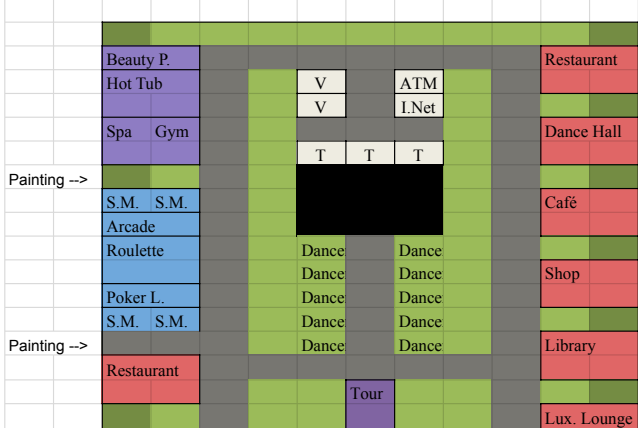

First Floor

First Floor (First Expansion)

First Floor (Second Expansion)

Roof

Second Floor (Second Expansion)

STORE ITEM	Arcade	Beauty Salon	Cabin	Cafe	Dance Hall	Deck Chair	Driving Range	Gym	Hot Tub	Internet	Library	Lux. Lounge	Poker Lounge	Pool	Restaurant	Roulette	Shop	Slots M.	Spa	Stateroom	Suite	Tennis	Theater	Toilet	Tour Center	Vending M.
Apple	+1+2	+1+2	+2+2 Apt#4	+1+3	+1+2	+1+2	+1+2	+1+2	+1+4	+1+2	+3+5 East+1 Apt#10	+1+2	+1+2	+1+3	+1+6	+1+2	+3+5	+1+2	+3+3 Apt#5	+2+2 Apt#4	+1+3	+1+2	+1+3	+1+2	+1+2	+1+2
Apple Cider	+1+2	+1+3	+1+3	+3+6 Apt#5	+1+3	+1+2	+1+3	+1+4	+1+3	+1+3	-3.3	+3+4	+2+6	+1+2	+1+3	+1+5	+1+2	+1+2	+1+4	+1+2	+1+2	+1+3	+1+2	+1+3	+1+2	+1+4
Banana	+1+2	+1+3	+1+2	+1+3	+1+2	+1+2	+1+2	+1+3	+1+3	+1+2	+1+4	+1+2	+1+3	+1+3	+1+5	+1+2	+3.2	+1+2	+1+2	+1+2	+1+3	+1+2	+1+3	+1+2	+1+3	+1+2
Cake	+1+2	+1+2	+3+5	+1+3	+5+7 Apt#5	+1+2	+1+2	+1+3	+1+2	+1+2	+1+4	+1+2	+1+3	+1+4	+1+4 Apt#7	+1+2	+1+4	+1+2	+1+2	+4+7	+4+5	+1+3	+1+7	+1+2	+1+2	+1+2
Clam Chowder	+1+3	+1+3	+3+3	+1+6 Apt#5	+1+3	+1+2	+1+3	+1+3	+1+4	+1+3	-3.4	+1+2	+2+3	+1+5	+1+5	+3+4 North+1	+1+4	+1+2	+1+3	+3+5	+3+4	+1+3	+1+3	+1+2	+1+2	+1+2
Cookie	+1+5	+1+5	+1+2	+3+4 Apt#5	+1+2	+1+3	+1+2	+2+4	+1+2	+1+3	+1+4	+1+2	+1+2	+1+3	+1+4	+1+4	+1+2	+1+2	+3+2 Apt#5	+3+4	+1+3	+1+2	+1+2	+1+3	+1+3	+1+2
Economic Times	+1+2	+1+2	+1+2	+2+6	+1+4	+3+5	+1+2	+1+2	-1.0	+2+2	+2+7 Apt#5	+2+3	+1+4	-1.0	+2+3	+1+2	+3+4	+1+4	+1+4	+1+2	+1+2	+1+4	+1+3	+2+5 W.Male+1	+2+4	+2+2
Energy Drink	+4+9	+1+3	+1+2	+1+3	+3+6	+1+2	West M +1	+4+5 Apt#5	+1+4	+3+4 Apt#5	+1+4	+1+2	+1+3	+3+4	+1+2	+1+3	+1+4	+1+3	+1+3	+1+4	+1+3	+4+10 East+2	+1+4	+1+2	+1+4	+3+4
Fruit Punch	+1+4	+2+3	+1+2	+3+8 Apt#5	+2+4	+0+2	+1+2	+1+2	+2+4 W.Female+1	+1+3	-2.4	+1+2	+2+5	+1+4	+2+6 Apt#2	+3+4	+1+5	+1+3	+3+6	+1+2	+1+2	+1+3	+3+8	+1+3	+1+3	+1+2
Hot Chocolate	+1+3	+1+3	+1+2	+3+5 Apt#5	+1+4	+1+2	+1+3	+1+3	+1+4	+1+3	-2.4	+1+2	+2+3 North+1	+3+6 Apt#5	+2+3	+3+4	+1+2	+1+3	+1+3	+1+3	+1+3	+1+3	+1+4	+1+2	+1+3	+1+3
Ice Cream	+1+2	+1+2	+1+2	+2+3 Apt#5	+1+2	+2+3	+1+3	+3+4	+1+3	+1+4	+1+2	+1+3	+3+6	+1+4	+1+2	+1+3	+3+5 Apt#5	+1+2	+1+3	+1+2	+1+3	+1+3	+1+2	+2+4	+1+2	+1+2
Kalroads	+1+4	+1+3	+2+2	+2+3	+1+3	+1+5 Apt#10	+1+2	+1+4	+1+4	+1+3	+1+4	+1+2	+1+5	+3+9	+1+4	+1+3	+1+5	+1+3	+3+7	+2+2	+2+4	+1+3	+3+7 Apt#5	+1+2	+5+4 Equator+1	+1+2
Light BGM	+1+5	+1+2	+1+3	+3+5 Apt#5	+1+4	+1+3	+1+2	+1+3	+1+4	+1+5	+1+4	Equat M+2	+3+4	+1+5	-3.10	+3+4 Apt#5	+4+5	+2+2	-2.4	+1+4	+3+7	-2.8	+1+3	+3+9	+1+3	+1+2
Lounge Chair	+1+2	+1+4	+1+2	+2+3 Apt#5	+1+4	+1+2	+1+2	+1+4	+1+3	+1+2	+4+10 West+2	+2+8 Apt#5	+1+4	-3.9	+2+5	+3+3	+2+2	-2.4	+3+4	+1+2	+1+4	+1+4	+1+4	+3+5	+1+3	+1+2
Math Book	+1+2	+1+2	+2+3	+1+3	+1+3	+1+3	+1+2	+1+3	-3.7	+5+5	+3+10 Apt#10	+1+3	+1+4	-3.9	+1+4	+1+2	+1+4	+1+4	+1+4	+2+3	+3+3	+1+3	+1+3	+1+3	+3+4	+1+2
Pineapple	+1+2	+1+2	+1+2	+2+4 Apt#5	+1+2	+1+2	+1+2	+1+3	+1+4	+1+2	+1+4	+1+2	+1+3	+3+5	+1+3	+1+2	+1+2	+3+3	+1+3	+1+2	+1+2	+1+2	+1+3	+1+2	+1+3	+1+2
Shark Fin Soup	+1+3	+1+3	+1+2	+1+7 Apt#5	+3+4 Equat +2+1	+1+2	+1+3	+1+3	+1+3	+1+3	-3.3	+2+4 Apt#5	+1+2	+1+4	+1+3	+1+2	+3+7 Apt#5	+1+2	+1+3	+1+3	+1+3	+1+3	+1+3	+1+2	+1+2	+1+2
Steak	+1+3	-2.1	+1+2	+1+3	+1+3	+1+2	+1+2	+1+3	+1+4	+1+3	+1+3	+1+2	+1+4	+1+4	+2+6 East+1	+1+2	+1+3	+1+2	+1+3	+1+2	+1+2	+1+2	+1+3	+1+2	+1+3	+1+2
Taco	+1+3	+1+2	+1+2	+2+4	+1+2	+1+3	+1+3	+1+3	+1+3	+1+3	+2+4	+1+2	+1+2	+1+4	+3+7 Apt#5	+2+5	+1+2	+1+5	+1+2	+1+3	+1+3	+1+3	+1+3	+1+6	+1+2	+1+2