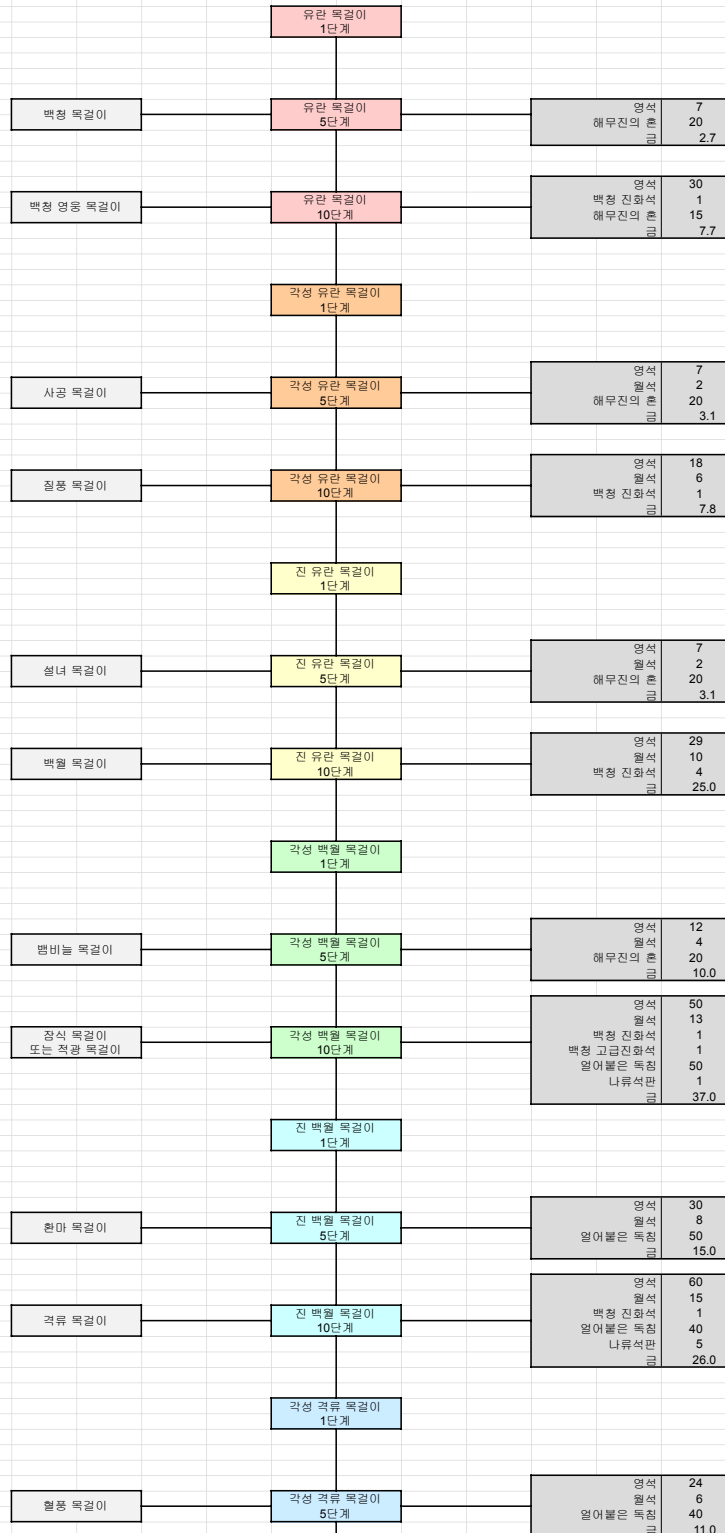

진 격류 목걸이 (유란 목걸이)	유란		각성 유란		진 유란		각성 백혈		진 백혈		각성 격류		진 격류		요구	보유	실 필요량	단가	금액
	5단계	10단계	5단계	10단계	5단계	10단계	5단계	10단계	5단계	10단계	5단계	10단계	5단계	10단계					
재료 무기	백청	백청 정중	사공	결중	섬녀	백혈	범비늘	장식,적광	환마	격류	혈중	수리,천영	침독						
영석	7	30	7	18	7	29	12	50	30	60	24	70	28	372	0	372		1.0	372.0
혈석	0	0	2	6	2	10	4	13	8	15	6	18	7	91	0	91		1.0	91.0
백청 진화석	0	1	0	1	0	4	0	1	0	1	0	2	0	10	0	10		1.0	10.0
백청 고급진화석	0	0	0	0	0	0	0	1	0	0	0	1	1	3	0	3		1.0	3.0
해무진의 혼	20	15	20	0	20	0	20	0	0	0	0	0	0	95	0	95		1.0	95.0
얼어붙은 독점	0	0	0	0	0	0	0	50	50	40	40	60	60	300	0	300		1.0	300.0
나류석판	0	0	0	0	0	0	0	1	0	5	0	15	0	21	0	21		1.0	21.0
금	2.7	7.7	3.1	7.8	3.1	25.0	10.0	37.0	15.0	26.0	11.0	33.0	13.0	194.4	0.0	194.4		1.0	194.4
개별 금액	29.7	53.7	32.1	32.8	32.1	68.0	46.0	153.0	103.0	147.0	81.0	199.0	109.0						
<b>필요 개수</b>	1	1	1	1	1	1	1	1	1	1	1	1	1						
총 금액	29.7	53.7	32.1	32.8	32.1	68.0	46.0	153.0	103.0	147.0	81.0	199.0	109.0	보유한 재료를 포함한 금액				1086.4	
하위 단계 포함 금액	29.7	83.4	115.5	148.3	180.4	248.4	294.4	447.4	550.4	697.4	778.4	977.4	1086.4						