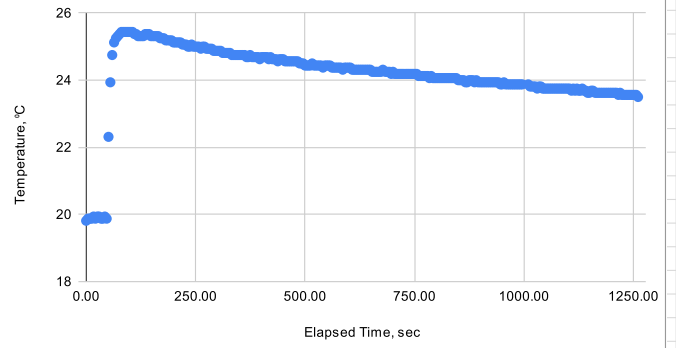

Temp, °C vs. Time, sec (Elena)

Temperature, °C vs. Time, sec

0	22.729
3	22.702
7	22.68
11	22.674
15	22.667
18	22.666
22	22.656
25	22.657
29	22.653
33	22.656
37	22.652
40	22.652
44	22.655
48	22.653
51	26.603
55	33.405
58	34.646
62	35.009
66	35.173
70	35.157
73	35.154
77	35.105
81	35.05
84	34.983
88	34.915
91	34.865
95	34.853
99	34.855
102	34.863
106	34.877
110	34.876
113	34.872
117	34.854
120	34.835
124	34.81
128	34.795
132	34.772

0	22.8
4	22.778
7	22.774
11	22.771
15	22.778
18	22.778
22	22.778
26	22.768
29	23.736
33	32.778
36	34.927
40	35.463
44	35.603
47	35.61
51	35.62
54	35.624
58	35.591
61	35.549
65	35.545
69	35.504
72	35.438
76	35.372
79	35.31
83	35.252
86	35.2
90	35.164
94	35.126
97	35.095

Temp vs. Time

183	32.937						
187	32.932						
191	32.917						
194	32.909						
198	32.893						
201	32.882						
205	32.883						
209	32.888						
213	32.882						
216	32.877						
220	32.865						
223	32.856						
227	32.843						
231	32.837						
234	32.822						
238	32.812						
241	32.797						
245	32.784						
249	32.774						
252	32.757						
256	32.742						
260	32.725						
263	32.716						
267	32.705						
271	32.691						
274	32.687						
278	32.677						
281	32.658						
285	32.649						
289	32.638						
292	32.631						
296	32.614						
299	32.604						
303	32.594						
307	32.581						
310	32.581						
314	32.566						
317	32.554						
321	32.544						
325	32.542						
328	32.535						
332	32.526						
335	32.516						
339	32.506						
343	32.495						
346	32.486						
350	32.474						
354	32.465						
357	32.458						
361	32.444						
365	32.435						