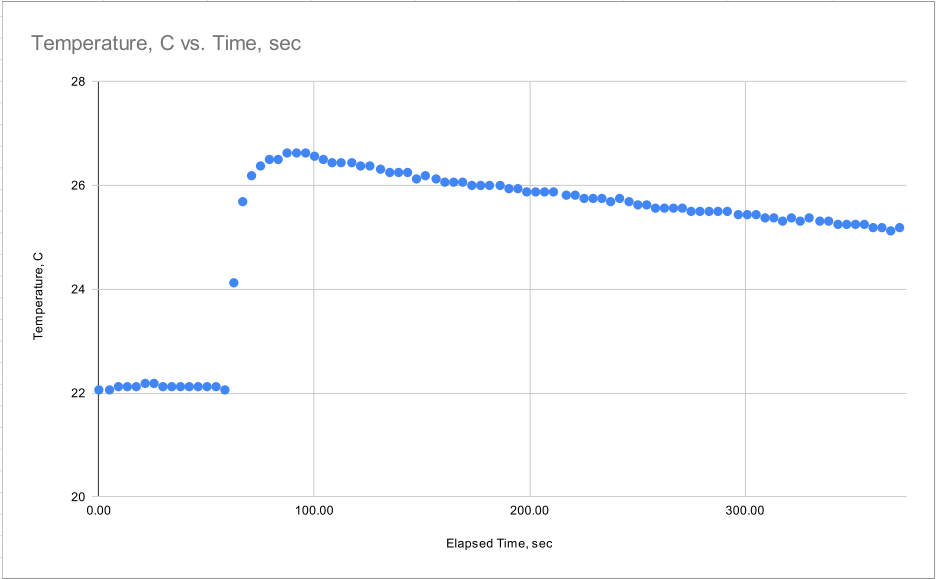

Datetime	Elapsed Time, sec	Temperature, C
2020-11-09 11:4	0.00	22.0625
2020-11-09 11:4	4.96	22.0625
2020-11-09 11:4	9.09	22.125
2020-11-09 11:4	13.22	22.125
2020-11-09 11:4	17.36	22.125
2020-11-09 11:4	21.52	22.1875
2020-11-09 11:4	25.60	22.1875
2020-11-09 11:4	29.73	22.125
2020-11-09 11:4	33.82	22.125
2020-11-09 11:4	37.91	22.125
2020-11-09 11:4	41.96	22.125
2020-11-09 11:4	46.09	22.125
2020-11-09 11:4	50.24	22.125
2020-11-09 11:4	54.40	22.125
2020-11-09 11:4	58.52	22.0625
2020-11-09 11:4	62.65	24.125
2020-11-09 11:4	66.78	25.6875
2020-11-09 11:4	70.90	26.1875
2020-11-09 11:4	75.04	26.375
2020-11-09 11:4	79.17	26.5
2020-11-09 11:4	83.24	26.5
2020-11-09 11:4	87.37	26.625
2020-11-09 11:4	91.78	26.625
2020-11-09 11:4	95.98	26.625
2020-11-09 11:4	100.11	26.5625
2020-11-09 11:4	104.20	26.5
2020-11-09 11:4	108.29	26.4375
2020-11-09 11:4	112.46	26.4375
2020-11-09 11:4	117.42	26.4375
2020-11-09 11:4	121.50	26.375
2020-11-09 11:4	125.80	26.375
2020-11-09 11:4	130.77	26.3125
2020-11-09 11:4	135.04	26.25
2020-11-09 11:4	139.18	26.25
2020-11-09 11:4	143.32	26.25
2020-11-09 11:4	147.45	26.125
2020-11-09 11:4	151.57	26.1875
2020-11-09 11:4	156.56	26.125
2020-11-09 11:4	160.61	26.0625
2020-11-09 11:4	164.72	26.0625
2020-11-09 11:4	168.89	26.0625
2020-11-09 11:4	173.15	26
2020-11-09 11:4	177.25	26
2020-11-09 11:4	181.35	26
2020-11-09 11:4	186.30	26
2020-11-09 11:4	190.38	25.9375
2020-11-09 11:4	194.53	25.9375
2020-11-09 11:4	198.62	25.875
2020-11-09 11:4	202.79	25.875
2020-11-09 11:4	206.89	25.875
2020-11-09 11:4	211.05	25.875
2020-11-09 11:4	217.00	25.8125
2020-11-09 11:4	221.12	25.8125
2020-11-09 11:4	225.27	25.75
2020-11-09 11:4	229.44	25.75
2020-11-09 11:4	233.52	25.75
2020-11-09 11:4	237.59	25.6875
2020-11-09 11:4	241.73	25.75
2020-11-09 11:4	246.12	25.6875
2020-11-09 11:4	250.21	25.625
2020-11-09 11:4	254.32	25.625
2020-11-09 11:4	258.39	25.5625
2020-11-09 11:4	262.53	25.5625
2020-11-09 11:4	266.74	25.5625
2020-11-09 11:4	270.86	25.5625
2020-11-09 11:4	274.94	25.5
2020-11-09 11:4	279.04	25.5
2020-11-09 11:4	283.29	25.5
2020-11-09 11:4	287.42	25.5
2020-11-09 11:4	291.75	25.5
2020-11-09 11:4	296.83	25.4375
2020-11-09 11:4	300.99	25.4375
2020-11-09 11:4	305.13	25.4375
2020-11-09 11:4	309.27	25.375
2020-11-09 11:4	313.34	25.375
2020-11-09 11:4	317.41	25.3125
2020-11-09 11:4	321.49	25.375
2020-11-09 11:4	325.59	25.3125
2020-11-09 11:4	329.73	25.375
2020-11-09 11:4	334.69	25.3125
2020-11-09 11:4	338.78	25.3125
2020-11-09 11:4	343.11	25.25
2020-11-09 11:4	347.17	25.25