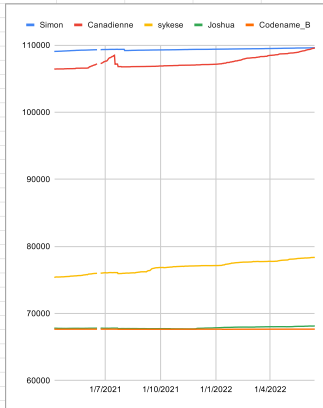

Update time:	Date:	Simon	Canadienne	sykese	Joshua	Codename_B	Total positive count
10:39	7/4/2021	109071	106420	75384	67915	67659	426349
10:29	8/4/2021	109072	106447	75403	67912	67658	426352
10:26	9/4/2021	109077	106441	75429	67802	67658	426407
10:34	10/4/2021	109082	106448	75448	67802	67658	426438
10:25	11/4/2021	109083	106458	75444	67799	67658	426442
13:13	12/4/2021	109084	106461	75441	67797	67658	426441
13:49	13/4/2021	109088	106455	75440	67784	67658	426425
13:27	14/4/2021	109093	106456	75439	67785	67659	426432
13:25	15/4/2021	109098	106459	75441	67787	67659	426444
10:31	16/4/2021	109100	106459	75451	67783	67659	426452
10:37	17/4/2021	109104	106459	75446	67783	67659	426451
10:54	18/4/2021	109105	106460	75453	67782	67659	426459
12:56	19/4/2021	109109	106460	75468	67785	67660	426482
13:17	20/4/2021	109118	106460	75465	67783	67661	426487
13:32	21/4/2021	109123	106457	75464	67775	67661	426480
13:32	22/4/2021	109128	106457	75467	67777	67661	426490
13:32	23/4/2021	109130	106463	75469	67778	67661	426501
10:28	24/4/2021	109135	106484	75486	67779	67661	426545
10:25	25/4/2021	109138	106484	75490	67775	67661	426540
10:29	26/4/2021	109145	106485	75502	67774	67661	426567
10:35	27/4/2021	109146	106485	75501	67774	67661	426567
10:31	28/4/2021	109150	106498	75512	67778	67661	426599
10:24	29/4/2021	109160	106499	75512	67779	67661	426611
10:27	30/4/2021	109162	106496	75518	67782	67661	426619
10:30	1/5/2021	109164	106496	75518	67782	67661	426621
10:40	2/5/2021	109170	106496	75521	67785	67661	426633
10:37	3/5/2021	109174	106502	75547	67788	67662	426673
14:00	4/5/2021	109187	106502	75568	67786	67664	426707
13:45	5/5/2021	109189	106502	75574	67786	67664	426715
13:40	6/5/2021	109195	106502	75574	67789	67664	426724
10:25	7/5/2021	109197	106501	75575	67790	67664	426727
10:46	8/5/2021	109199	106507	75581	67790	67664	426741
10:37	9/5/2021	109205	106511	75590	67790	67664	426760
13:45	10/5/2021	109208	106508	75603	67791	67665	426775
13:50	11/5/2021	109211	106514	75604	67792	67665	426786
14:00	12/5/2021	109214	106514	75611	67792	67665	426796
09:15	13/5/2021	109227	106584	75613	67792	67665	426861
09:15	14/5/2021	109230	106566	75615	67792	67665	426868
10:30	15/5/2021	109232	106568	75638	67792	67665	426895
10:30	16/5/2021	109234	106568	75639	67793	67665	426899
09:20	17/5/2021	109237	106568	75651	67793	67665	426914
09:25	18/5/2021	109241	106568	75657	67794	67665	426925
10:30	19/5/2021	109247	106566	75659	67787	67665	426924
09:20	20/5/2021	109249	106573	75661	67788	67665	426926
09:20	21/5/2021	109251	106573	75665	67787	67665	426941
13:05	22/5/2021	109257	106578	75677	67787	67665	426964
10:25	23/5/2021	109258	106578	75682	67788	67665	426971
15:30	24/5/2021	109256	106578	75698	67787	67665	426984
15:05	25/5/2021	109257	106578	75732	67787	67665	427019
15:00	26/5/2021	109258	106578	75743	67786	67665	427030
15:50	27/5/2021	109261	106578	75752	67786	67665	427042
15:10	28/5/2021	109264	106578	75759	67795	67666	427062
10:35	29/5/2021	109264	106578	75769	67795	67666	427072
10:30	30/5/2021	109267	106577	75787	67795	67666	427102
14:50	31/5/2021	109273	106579	75798	67793	67666	427109
15:50	1/6/2021	109274	106587	75783	67794	67666	427104
15:00	2/6/2021	109279	106619	75835	67801	67666	427200
15:15	3/6/2021	109283	106628	75878	67803	67666	427258
15:05	4/6/2021	109285	106751	75886	67804	67666	427392
13:40	5/6/2021	109289	106801	75883	67805	67666	427444
10:30	6/6/2021	109294	106801	75890	67805	67667	427457
15:10	7/6/2021	109299	106857	75909	67807	67667	427539
15:35	8/6/2021	109302	106906	75901	67806	67667	427562
17:10	9/6/2021	109304	106907	75933	67808	67667	427619
16:30	10/6/2021	109306	106959	75946	67808	67667	427686
14:05	11/6/2021	109313	107011	75958	67809	67667	427758
10:40	12/6/2021	109314	107017	75963	67811	67667	427772
10:25	13/6/2021	109315	107071	75975	67809	67667	427837
10:30	14/6/2021	109319	107073	75976	67809	67667	427844
14:00	15/6/2021	109321	107126	75980	67812	67667	427906
13:50	16/6/2021	109322	107176	75986	67812	67667	427963
14:00	17/6/2021	109325	107217	75994	67814	67667	428017
18/6/2021							
19/6/2021							
20/6/2021							
21/6/2021							
22/6/2021							
10:30	23/6/2021	109329	107281	75997	67815	67667	428089
12:45	24/6/2021	109332	107282	76020	67813	67667	428114
12:30	25/6/2021	109349	107335	76028	67813	67668	428193
10:40	26/6/2021	109349	107373	76032	67814	67668	428236
10:45	27/6/2021	109349	107423	76053	67807	67668	428300

No Update Due To Emergency Maintenance