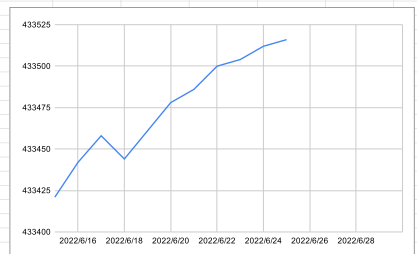

Total positive count
433421
433442
433458
433444
433461
433478
433486
433500
433504
433512
433516