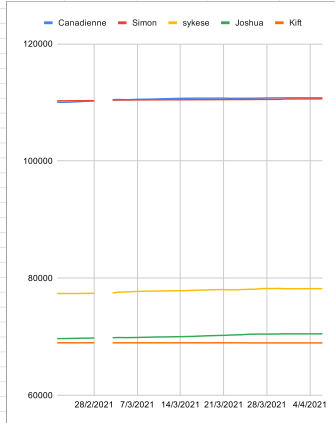

Update time:	Date:	Canadienne	Simon	sykese	Joshua	Kift	Total positive count
10:29	22/2/2021	110016	110261	77376	69685	68970	436308
10:21	23/2/2021	110017	110269	77379	69692	68970	436327
10:18	24/2/2021	110042	110278	77383	69706	68970	436361
10:24	25/2/2021	110096	110283	77378	69731	68970	436458
10:23	26/2/2021	110145	110288	77394	69751	68970	436548
10:42	27/2/2021	110226	110289	77401	69764	68970	436650
10:36	28/2/2021	110271	110292	77417	69790	68968	436738
	1/3/2021						
	2/3/2021						
	No update due to Forum Maintenance						
10:26	3/3/2021	110458	110397	77488	69827	68968	437138
10:29	4/3/2021	110500	110404	77608	69872	68968	437352
11:13	5/3/2021	110466	110423	77648	69851	68966	437354
10:24	6/3/2021	110471	110428	77684	69863	68966	437412
10:30	7/3/2021	110529	110430	77737	69880	68966	437542
10:25	8/3/2021	110529	110432	77759	69910	68966	437596
10:21	9/3/2021	110553	110434	77787	69921	68966	437661
10:21	10/3/2021	110573	110439	77802	69962	68966	437742
10:29	11/3/2021	110619	110440	77805	69966	68966	437796
10:24	12/3/2021	110634	110445	77825	69979	68966	437849
11:11	13/3/2021	110665	110448	77846	70006	68966	437931
10:43	14/3/2021	110687	110450	77849	70014	68966	437966
10:23	15/3/2021	110709	110456	77882	70041	68966	438054
10:29	16/3/2021	110714	110459	77921	70063	68966	438123
10:20	17/3/2021	110720	110464	77959	70109	68965	438217
10:35	18/3/2021	110721	110468	77986	70154	68965	438294
10:24	19/3/2021	110723	110471	78014	70183	68965	438356
10:33	20/3/2021	110726	110477	78032	70216	68965	438416
10:46	21/3/2021	110730	110481	78054	70234	68965	438464
09:22	22/3/2021	110695	110484	77998	70289	68965	438431
09:34	23/3/2021	110701	110484	78020	70326	68965	438496
09:23	24/3/2021	110701	110489	78059	70353	68965	438567
09:48	25/3/2021	110709	110492	78104	70424	68950	438679
09:43	26/3/2021	110711	110500	78101	70445	68950	438707
10:21	27/3/2021	110735	110506	78215	70462	68950	438870
10:34	28/3/2021	110755	110510	78233	70453	68950	438901
09:25	29/3/2021	110767	110512	78229	70462	68950	438920
09:26	30/3/2021	110766	110516	78246	70472	68950	438950
09:34	31/3/2021	110782	110585	78191	70495	68950	439003
10:35	1/4/2021	110782	110588	78202	70494	68950	439016
10:20	2/4/2021	110782	110592	78202	70491	68950	439017
10:32	3/4/2021	110782	110593	78204	70493	68950	439022
10:30	4/4/2021	110782	110595	78208	70496	68950	439031
10:36	5/4/2021	110784	110597	78210	70497	68950	439038
10:39	6/4/2021	110786	110602	78215	70497	68950	439050