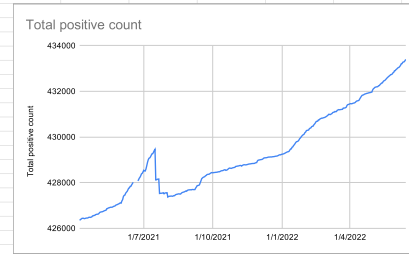

Update time:	Date:	Simon	Canadienne	sykese	Joshua	Codename_B	Total positive count
10:39	7/4/2021	109071	106420	75384	67915	67659	426349
10:29	8/4/2021	109072	106447	75403	67912	67658	426352
10:26	9/4/2021	109077	106441	75429	67802	67658	426407
10:34	10/4/2021	109082	106448	75448	67802	67658	426438
10:25	11/4/2021	109083	106458	75444	67799	67658	426442
13:13	12/4/2021	109084	106461	75441	67797	67658	426441
13:49	13/4/2021	109088	106455	75440	67784	67658	426425
13:27	14/4/2021	109093	106456	75439	67785	67659	426432
13:25	15/4/2021	109098	106459	75441	67787	67659	426444
10:31	16/4/2021	109100	106459	75451	67783	67659	426452
10:37	17/4/2021	109104	106459	75446	67783	67659	426451
10:54	18/4/2021	109105	106460	75453	67782	67659	426459
12:56	19/4/2021	109109	106460	75468	67785	67660	426482
13:17	20/4/2021	109118	106460	75465	67783	67661	426487
13:32	21/4/2021	109123	106457	75464	67775	67661	426480
13:32	22/4/2021	109128	106457	75467	67777	67661	426490
13:32	23/4/2021	109130	106463	75469	67778	67661	426501
10:28	24/4/2021	109135	106484	75486	67779	67661	426545
10:25	25/4/2021	109138	106484	75490	67775	67661	426540
10:29	26/4/2021	109145	106485	75502	67774	67661	426567
10:35	27/4/2021	109146	106485	75501	67774	67661	426567
10:31	28/4/2021	109150	106498	75512	67778	67661	426599
10:24	29/4/2021	109160	106499	75512	67779	67661	426611
10:27	30/4/2021	109162	106496	75518	67782	67661	426619
10:30	1/5/2021	109164	106496	75518	67782	67661	426621
10:40	2/5/2021	109170	106496	75521	67785	67661	426633
10:37	3/5/2021	109174	106502	75547	67788	67662	426673
14:00	4/5/2021	109187	106502	75568	67786	67664	426707
13:45	5/5/2021	109189	106502	75574	67786	67664	426715
13:40	6/5/2021	109195	106502	75574	67789	67664	426724
10:25	7/5/2021	109197	106501	75575	67790	67664	426727
10:46	8/5/2021	109199	106507	75581	67790	67664	426741
10:37	9/5/2021	109205	106511	75590	67790	67664	426760
13:45	10/5/2021	109208	106508	75603	67791	67665	426775
13:50	11/5/2021	109211	106514	75604	67792	67665	426786
14:00	12/5/2021	109214	106514	75611	67792	67665	426796
09:15	13/5/2021	109227	106584	75613	67792	67665	426861
09:15	14/5/2021	109230	106566	75615	67792	67665	426868
10:30	15/5/2021	109232	106568	75638	67792	67665	426895
10:30	16/5/2021	109234	106568	75639	67793	67665	426899
09:20	17/5/2021	109237	106568	75651	67793	67665	426914
09:25	18/5/2021	109241	106568	75657	67794	67665	426925
10:30	19/5/2021	109247	106566	75659	67787	67665	426924
09:20	20/5/2021	109249	106573	75661	67788	67665	426926
09:20	21/5/2021	109251	106573	75665	67787	67665	426941
13:05	22/5/2021	109257	106578	75677	67787	67665	426964
10:25	23/5/2021	109258	106578	75682	67788	67665	426971
15:30	24/5/2021	109256	106578	75698	67787	67665	426984
15:05	25/5/2021	109257	106578	75732	67787	67665	427019
15:00	26/5/2021	109258	106578	75743	67786	67665	427030
15:50	27/5/2021	109261	106578	75752	67786	67665	427042
15:10	28/5/2021	109264	106578	75759	67795	67666	427062
10:35	29/5/2021	109264	106578	75769	67795	67666	427072
10:30	30/5/2021	109267	106577	75787	67795	67666	427102
14:50	31/5/2021	109273	106579	75798	67793	67666	427109
15:50	1/6/2021	109274	106587	75783	67794	67666	427104
15:00	2/6/2021	109279	106619	75835	67801	67666	427200
15:15	3/6/2021	109283	106628	75878	67803	67666	427258
15:05	4/6/2021	109285	106751	75886	67804	67666	427392
13:40	5/6/2021	109289	106801	75883	67805	67666	427444
10:30	6/6/2021	109294	106801	75890	67805	67667	427457
15:10	7/6/2021	109299	106857	75909	67807	67667	427539
15:35	8/6/2021	109302	106906	75901	67806	67667	427562
17:10	9/6/2021	109304	106907	75933	67808	67667	427619
16:30	10/6/2021	109306	106959	75946	67808	67667	427686
14:05	11/6/2021	109313	107011	75958	67809	67667	427758
10:40	12/6/2021	109314	107017	75963	67811	67667	427772
10:25	13/6/2021	109315	107071	75975	67809	67667	427837
10:30	14/6/2021	109319	107073	75976	67809	67667	427844
14:00	15/6/2021	109321	107126	75980	67812	67667	427906
13:50	16/6/2021	109322	107176	75986	67812	67667	427963
14:00	17/6/2021	109325	107217	75994	67814	67667	428017
18/6/2021							
19/6/2021							
20/6/2021							
21/6/2021							
22/6/2021							
10:30	23/6/2021	109329	107281	75997	67815	67667	428089
12:45	24/6/2021	109332	107282	76020	67813	67667	428114
12:30	25/6/2021	109349	107335	76028	67813	67668	428193
10:40	26/6/2021	109349	107373	76032	67814	67668	428236
10:45	27/6/2021	109349	107423	76053	67807	67668	428300

No Update Due To Emergency Maintenance