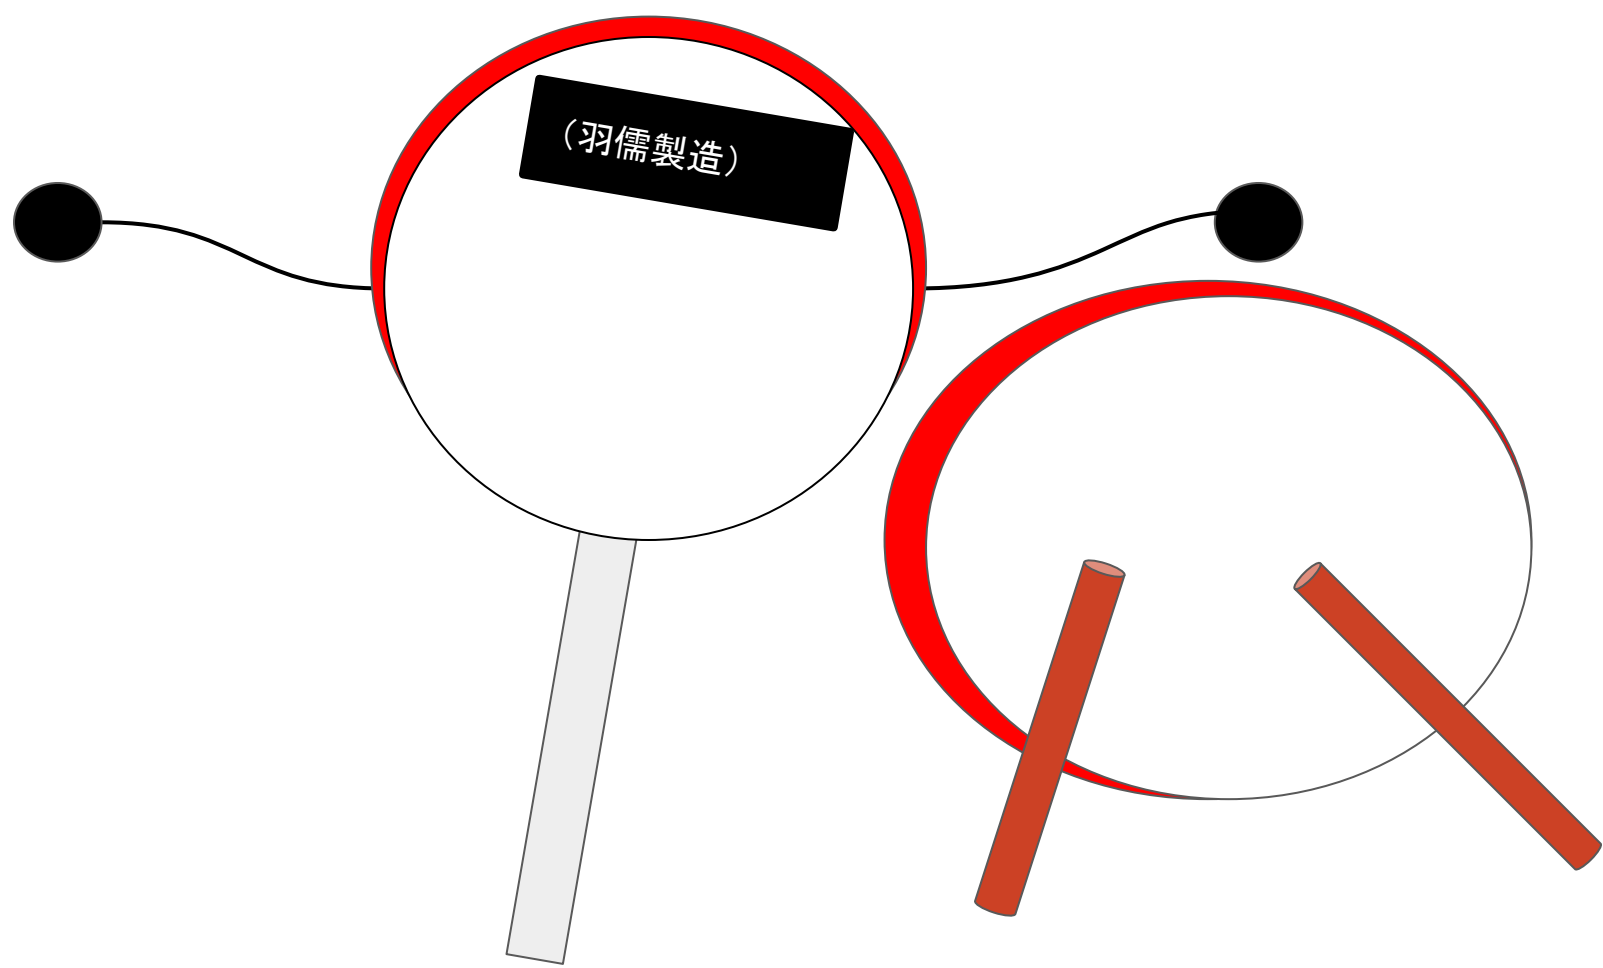

冠良(๐_๐)

書正製作

(羽儒製造)

A
MEINL

SHIN CHAN
GUITAR STORE