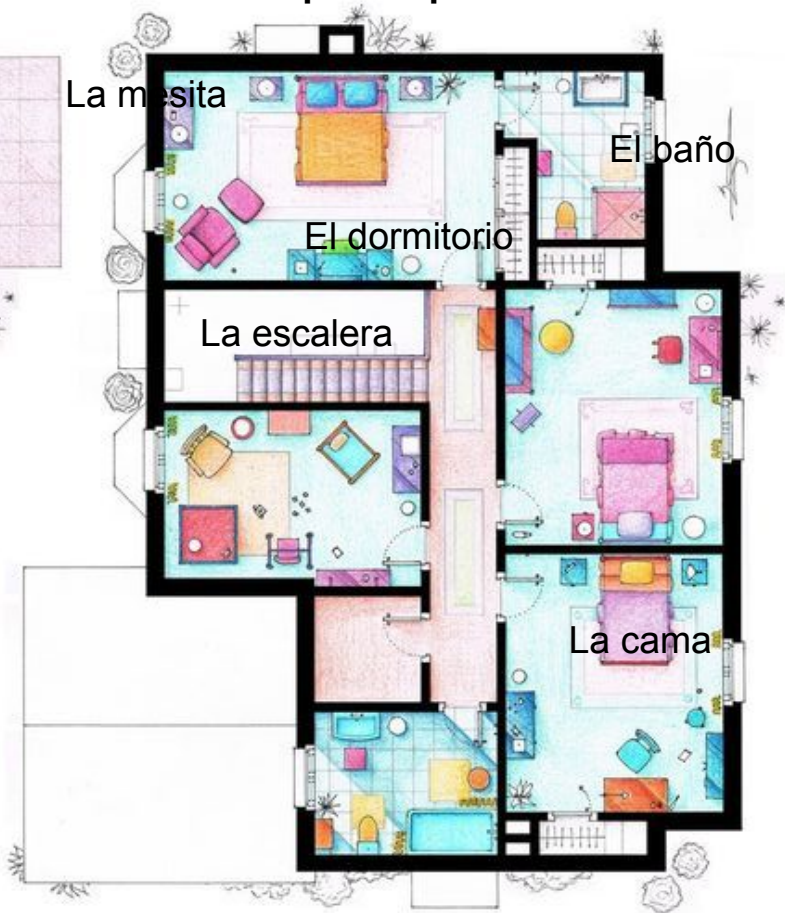

742 Evergreen Terrace - Springfield

Iraki Aliste Lizarralde

La planta baja

El primer piso

Descripción:

La casa está en 742 Evergreen Terrace. La casa no es ni grande ni pequeña. La casa es limpia y ordenada. El garaje es divertido. Los dormitorios están en el segundo piso.

Colores:

La cama en el dormitorio de Lisa es rosada. La mesa en la cocina es azul. Las sillas en el garaje son rojas.

Tiene:

La casa tiene tres dormitorios y tres camas. La casa tiene dos salas y muchas sillas.

Comparisons:

El baño de Bart y Lisa es más grande que el baño de Marge y Homer. El primer piso es más grande que la planta baja. El garaje es mejor que mi garaje.

El precio:

La casa cuesta mil quinientos cincuenta dólares cada mes.