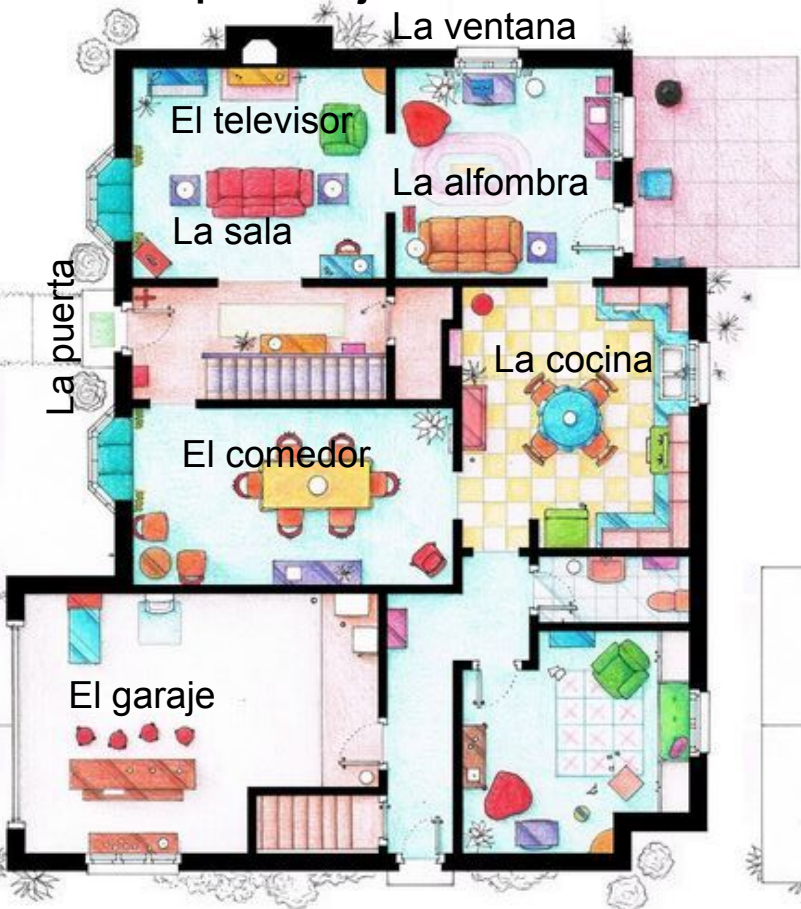

742 Evergreen Terrace - Springfield

Iraki Aliste Lizarralde

La planta baja

El primer piso

Descripción:

La casa está en 742 Evergreen Terrace. La casa no es ni grande ni pequeña. La casa es limpia y ordenada. El garaje es divertido. Los dormitorios están en el segundo piso.

Colores:

La cama en el dormitorio de Lisa es rosada. La mesa en la cocina es azul. Las sillas en el garaje son rojas.

Tiene:

La casa tiene tres dormitorios y tres camas. La casa tiene dos salas y muchas sillas.

Comparisons:

El baño de Bart y Lisa es más grande que el baño de Marge y Homer. El primer piso es más grande que la planta baja. El garaje es mejor que mi garaje.

El precio:

La casa cuesta mil quinientos cincuenta dólares cada mes.