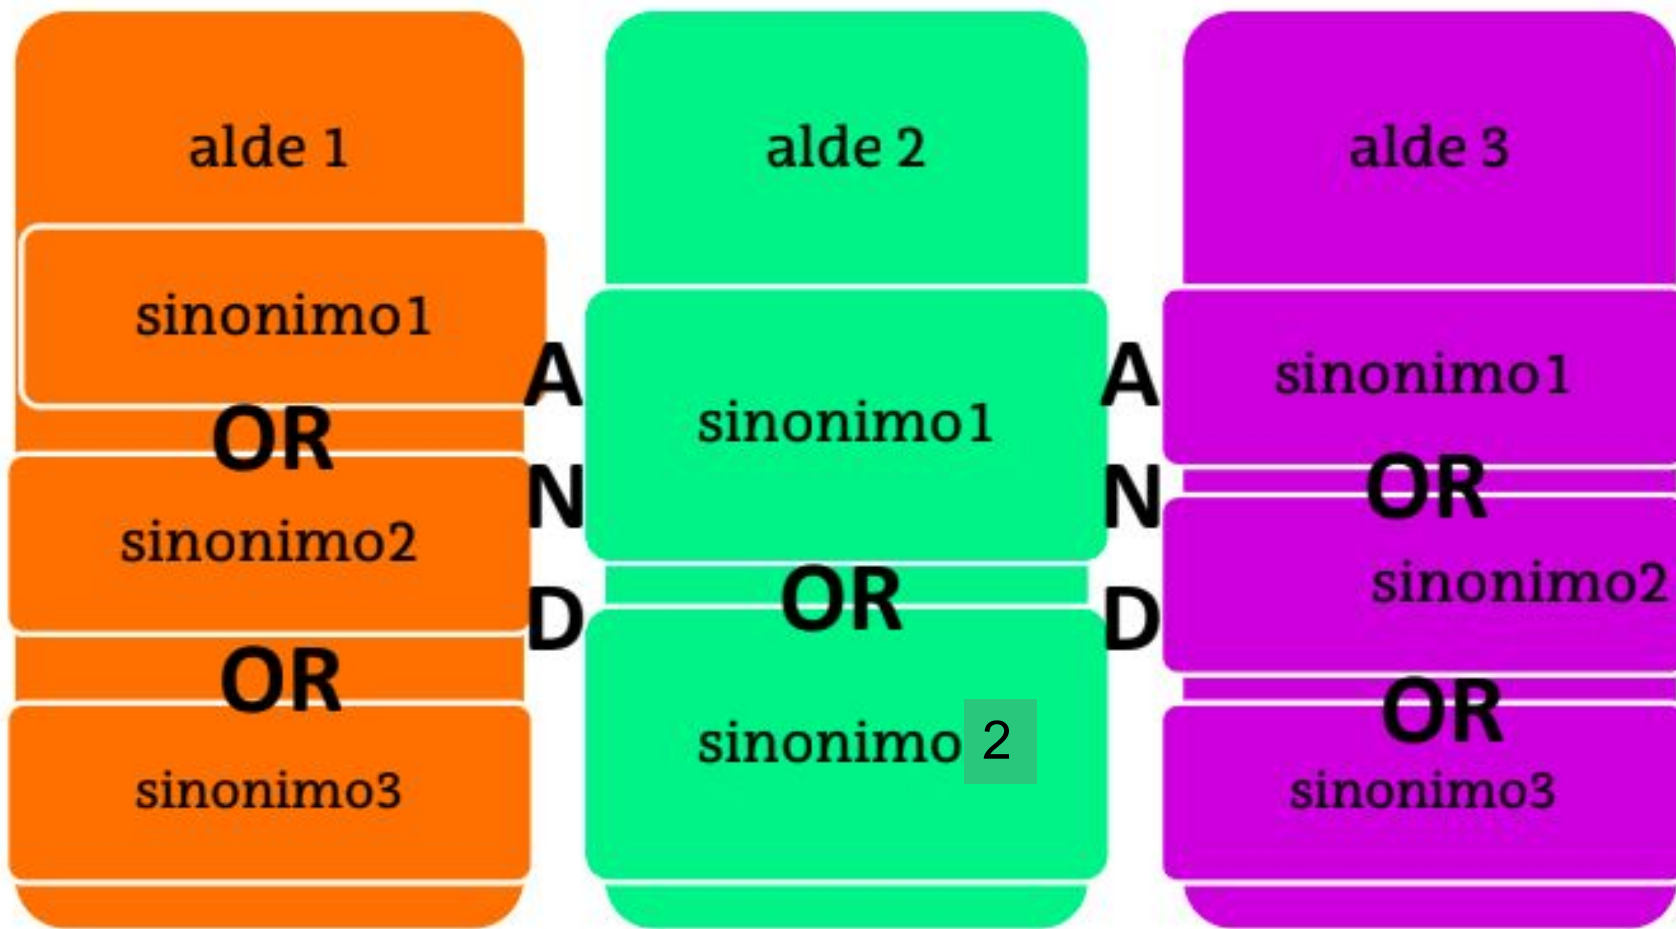

saiatu ere konbinaketa partzialak: alde 1+2, 1+3, 2+3