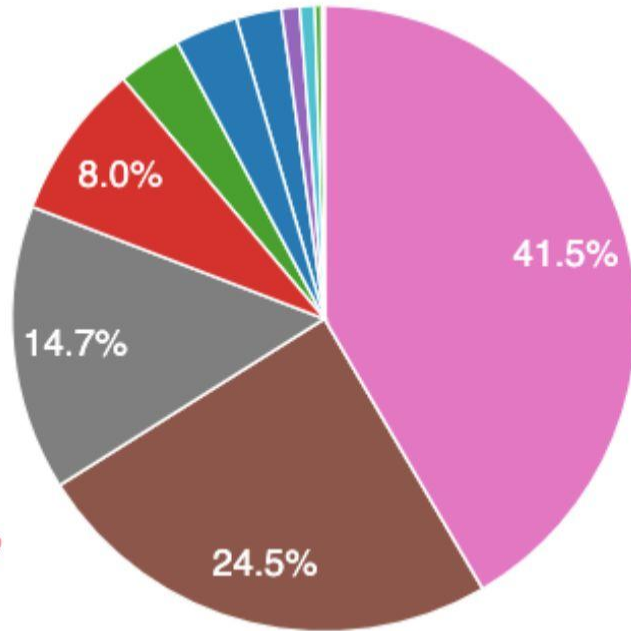

los caminos de

las reflexiones:

Positivo

Negativo

Balance

PILARES TEÓRICOS

**¿Están listos para
ver la dataa ;) ?**

¿Vas a dejar de crecer en algún momento? :(

Tipo de Plagas Base de Datos Fitosanitarios (n=4301)

Amiga date cuenta,
vos sos el problema!!

■ Ácaros ■ Anélidos ■ Bacterias ■ Crustáceos ■ Fitoplasmas
■ Hongos y/o Pseudohongos ■ Insectos ■ Especie Vegetal ■ Miriápodos
■ Moluscos ■ Nemátodos ■ Protista ■ Vertebrados ■ Virus ó viroides