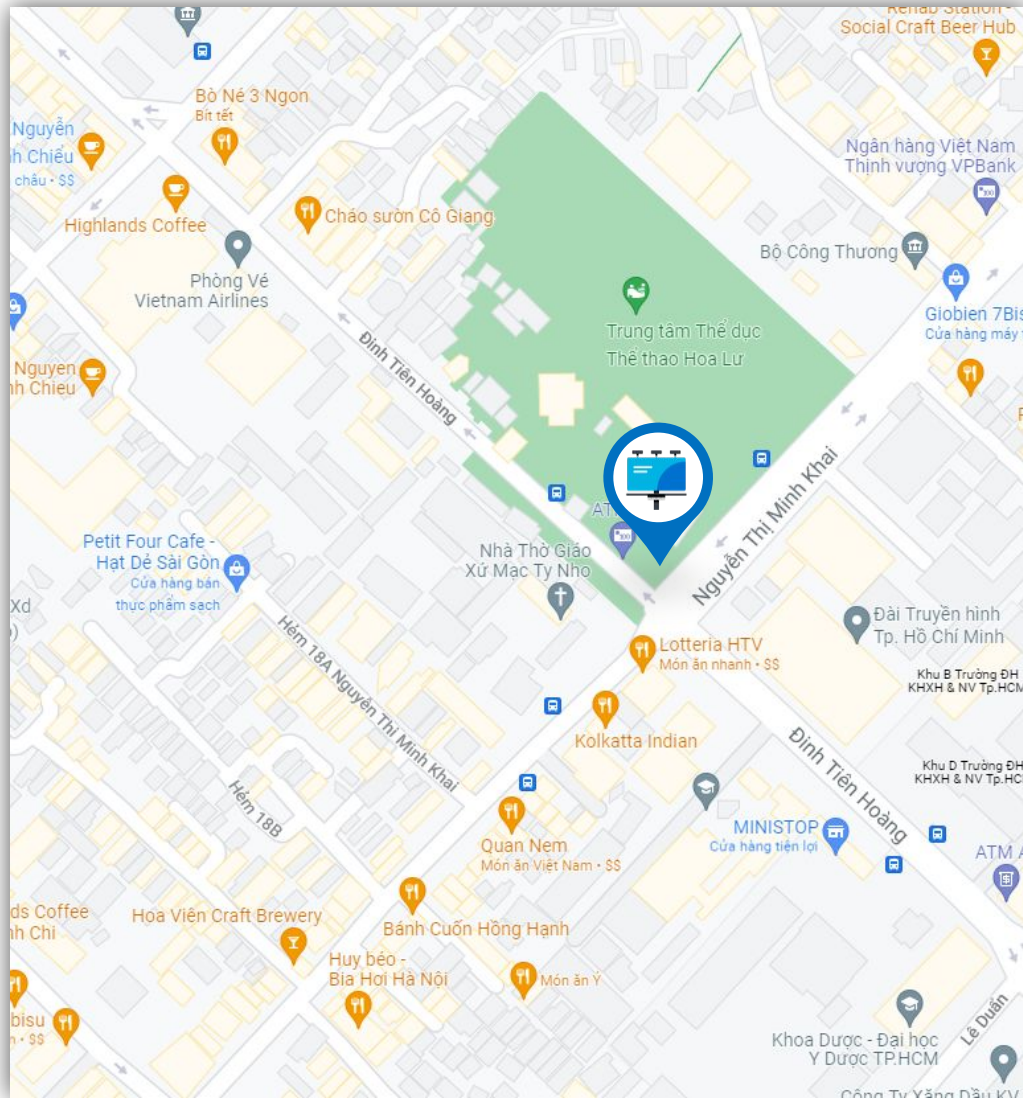

# SVĐ HOA LƯ

Quận 1, Tp.HCM

0904 64 66 99

[goldsungroup.com.vn](http://goldsungroup.com.vn)

Là một trong những khu vực sầm uất nhất khu vực Hồ Chí Minh. Gần các tòa nhà Văn phòng, Sân vận động, Khu trung tâm thương mại, khu vui chơi. Tốc độ di chuyển trong giờ cao điểm từ 7h30 sáng đến 19h tối rất chậm, thời gian chờ đèn giao thông trên 60s nên thu hút tầm nhìn của khách hàng vào biển quảng cáo.