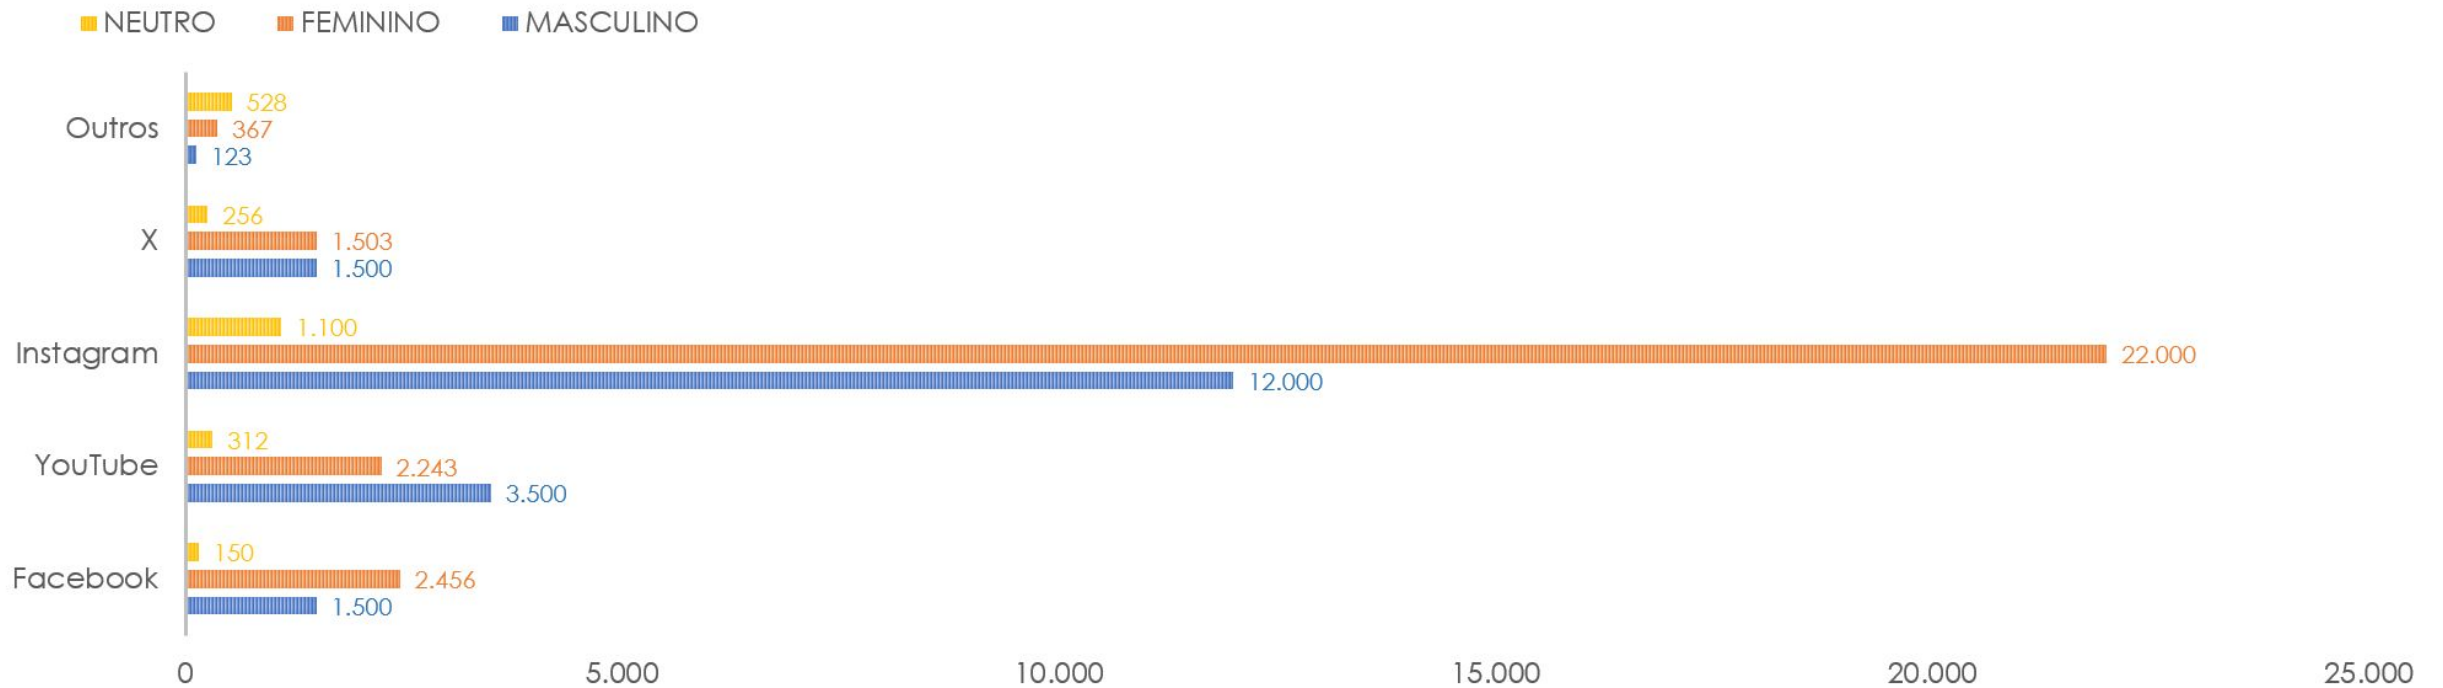

ANÁLISE SEMANAL DE PERFIL

Os usuários devem fazer uma captura de tela dos gráficos de análise semanal de perfil de redes sociais na versão Excel deste modelo para ilustrar este slide.

ANÁLISE SEMANAL DE PERFIL

DADOS DO PERFIL

PLATAFORMA	MASCULINO	FEMININO	NEUTRO
Facebook	1.500	2.456	150
YouTube	3.500	2.243	312
Instagram	12.000	22.000	1.100
X	1.500	1.503	256
Outros	123	367	528