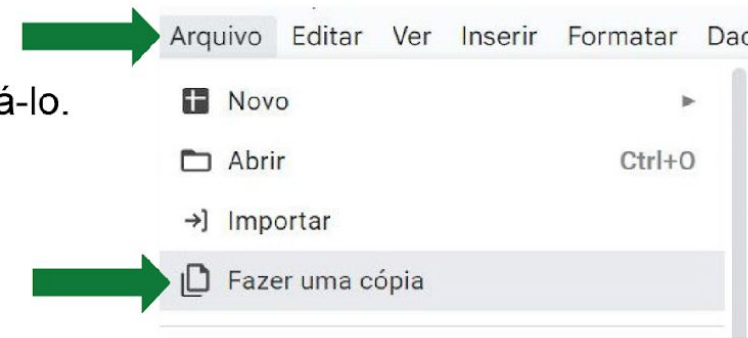

Como usar este modelo:

Só é possível visualizar este arquivo. Não é possível editá-lo.

Crie uma cópia do modelo para editar.

No menu, clique em **Arquivo > Fazer uma cópia...**

MODELO DE RELATÓRIO SEMANAL DE REDES SOCIAIS