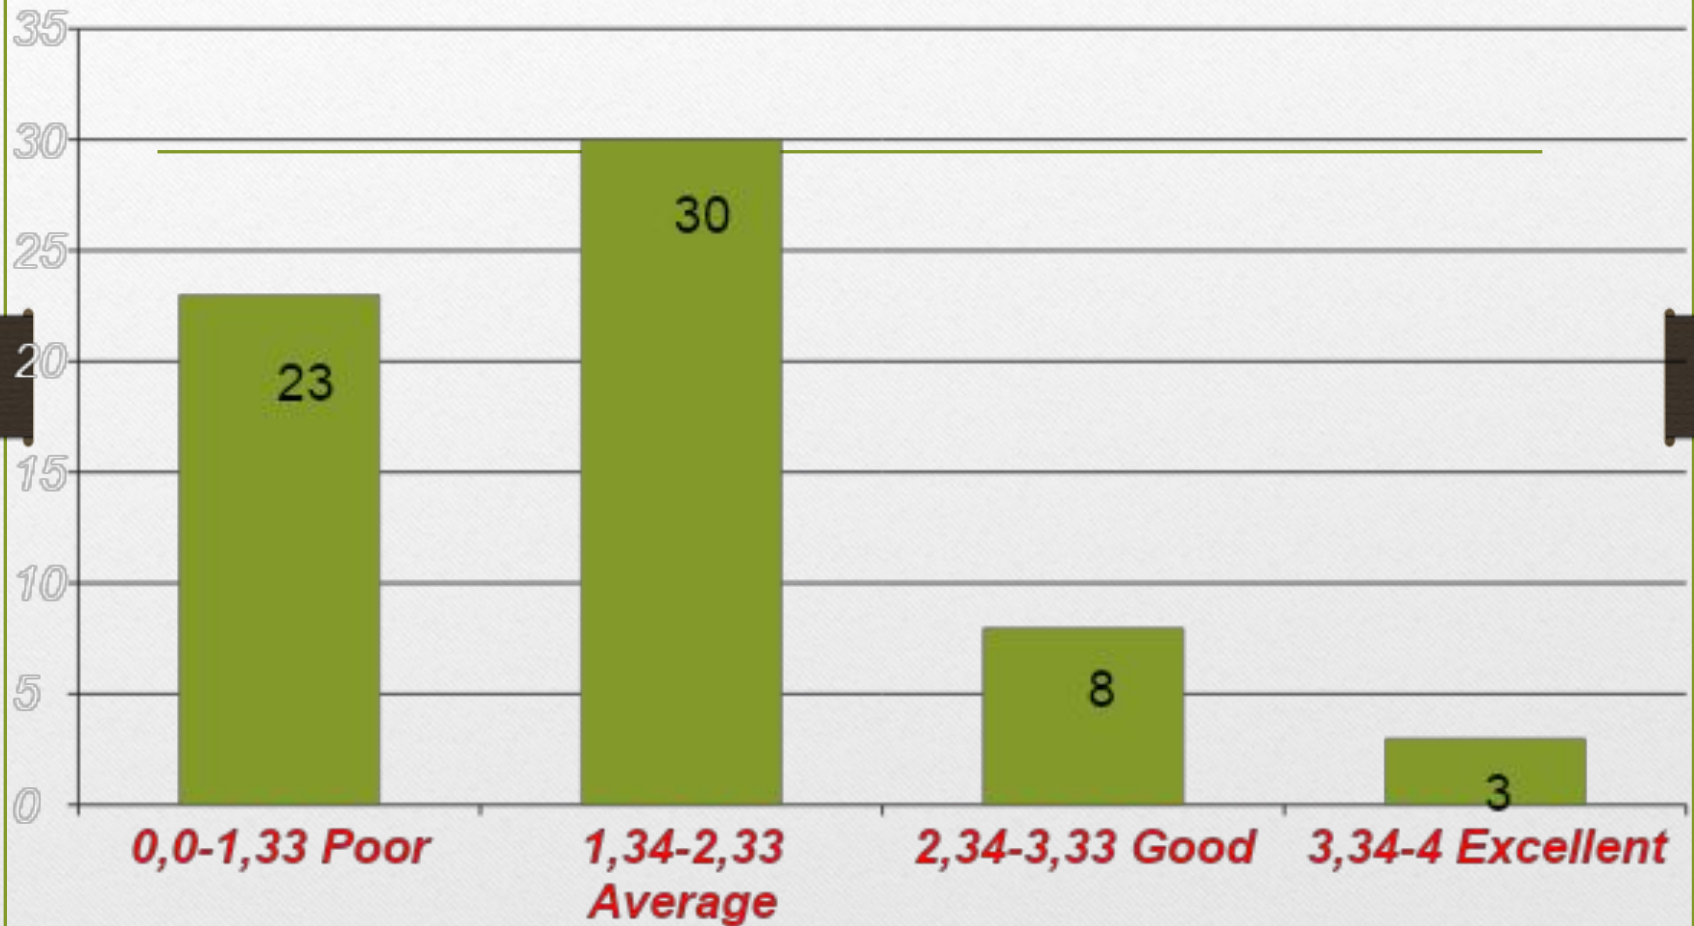


Report

HTC Fall 2022

ТУРИЗМ

1 курс	2 курс	3 курс	Total
27	13	24	64

TOUR Fall'22

	TOUR-120	TOUR-121	TOUR-122	Total
0,00 – 1,33 (Poor)	4	6	13	23
1,34 - 2,33 (Average)	11	6	13	30
2,34 – 3,33 (Good)	6	1	1	8
3,34 – 4,0 (Excellent)	3	-	-	3
Total	24	13	27	64

TOUR (64 students)

Количество нестандартных оценок

Department	F	I	X	NP
TOUR - 120	3	-	2	-
TOUR - 121	6	-	2	3
TOUR 122	14	-	4	2
Total	23	-	8	7