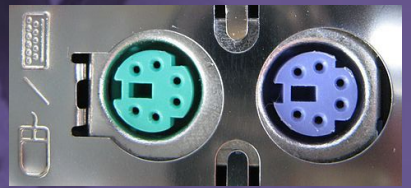

Через порт идемо на борт

Види підключення і відключення електронного обладнання до комп'ютера

Гаряче

Холодне

можливе під час його роботи без вимкнення живлення і зупинки (системи) (Hot Plug)

виконується після зупинки системи і зняття напруги (залишкового потенціалу).

USB

PS/2

АУДІО

ВІДЕО

УВАГА!
ОБЕРЕЖНО
НАПРУГА!

Позначки

| | | | | |
|--|--|---|---|--|
| Serial Port Used for PDAs and serial devices.  | PS/2 Port Mouse Keyboard  | VGA Port For External Monitor  | S-Video For Video in/out  | HDMI For High End TVs  |
| Parallel Port Used for printers and data.  | Games Port Joysticks and Midi Input  | Digital Video Interface DVI Mini-DVI Micro-DVI  | | |
| <small>All Replaced by USB!</small> | | | | |