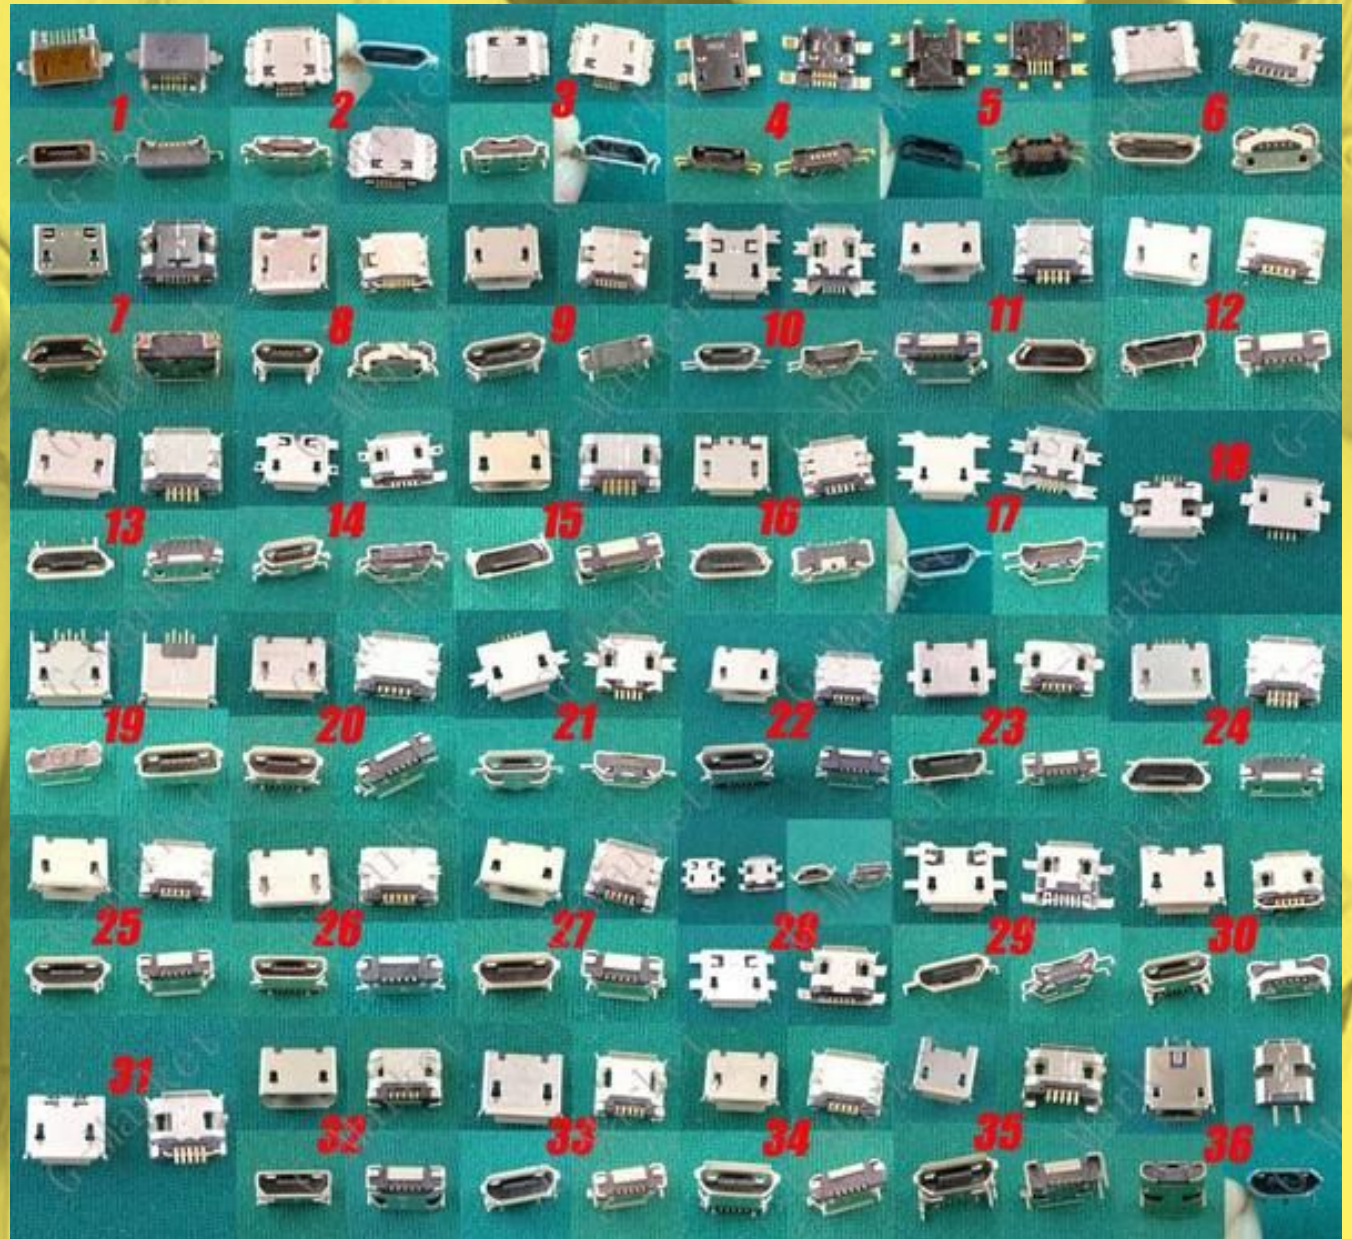

Паралельний порт

(Line Print Terminal, LPT) (периферійні пристрої - сканер, принтер)

Ігровий порт (Gameport/MIDI-port)

(ігровий маніпулятор або музичний синтезатор)

PS/2 (клавіатура, миша)

FireWire

високошвидкісний обмін цифровою інформацією між комп'ютером і іншими електронними пристроями.

Аудіо (колонки, навушники, мікрофон)

VGA (Video Graphics Array) підключення моніторів

Відео (HDMI, DisplayPort, DVI-D)

Micro USB роз'єми

Виробництво USB-кабеля

PC线 生产一线

PC Cable - Production Line #1