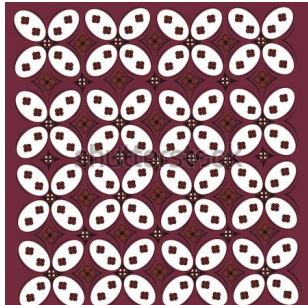

# Jenis Karya Seni Rupa Dua Dimensi

## + **Membatik**

Membatik adalah menutup permukaan kain dengan menggunakan lilin atau malam untuk menghalangi terserapnya pewarna kedalam serat kain.