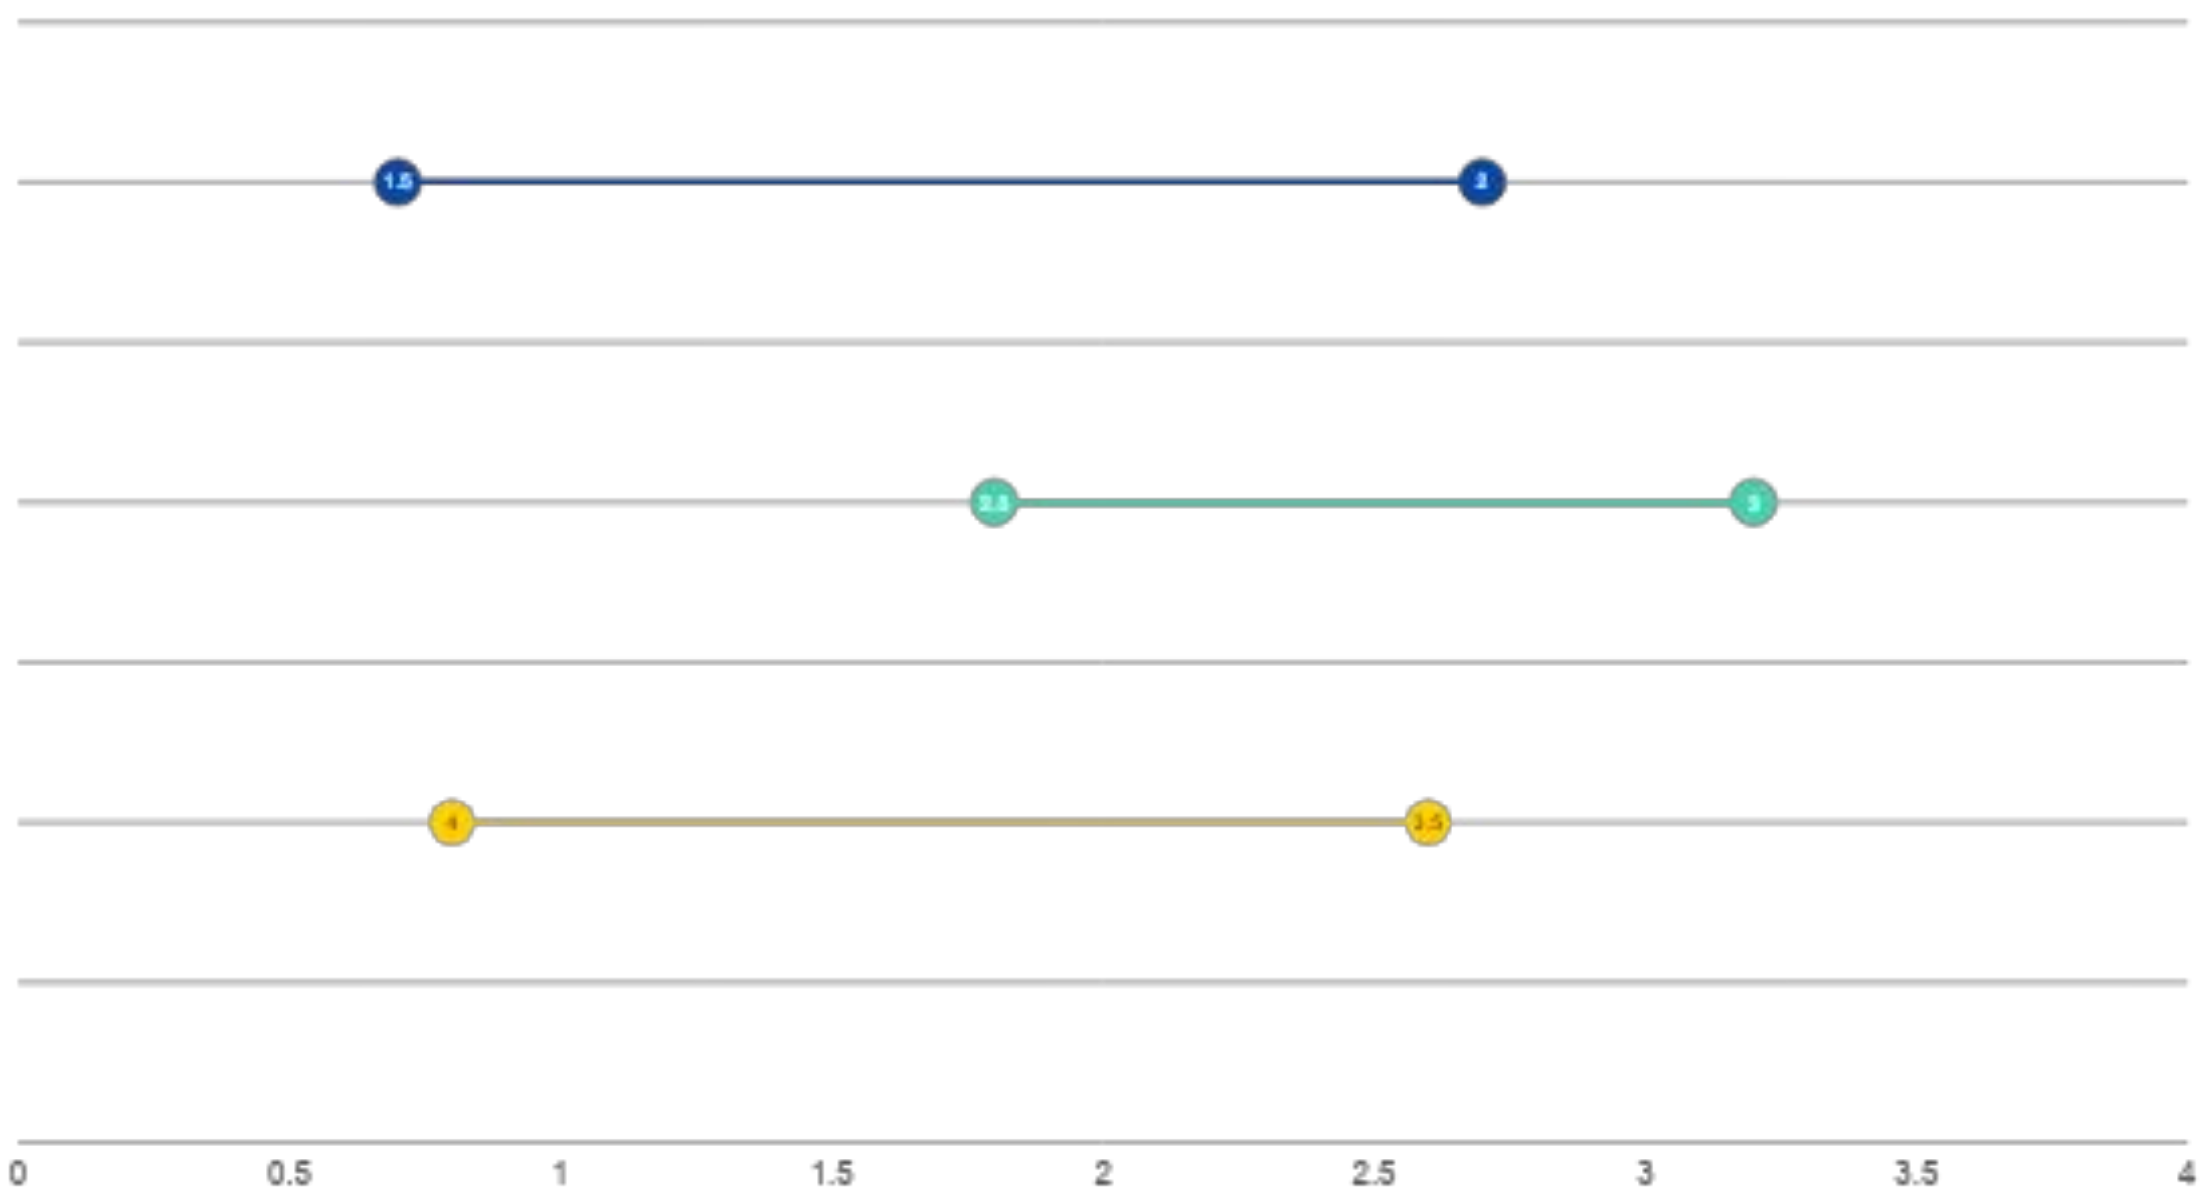

addtwo
digital

Pizza topping preferences, 18-34 vs 65+ (plus average)

Adam Frost
adam@addtwodigital.com

Tobias Sturt
tobias@addtwodigital.com

info@addtwodigital.com
@addtwodigital