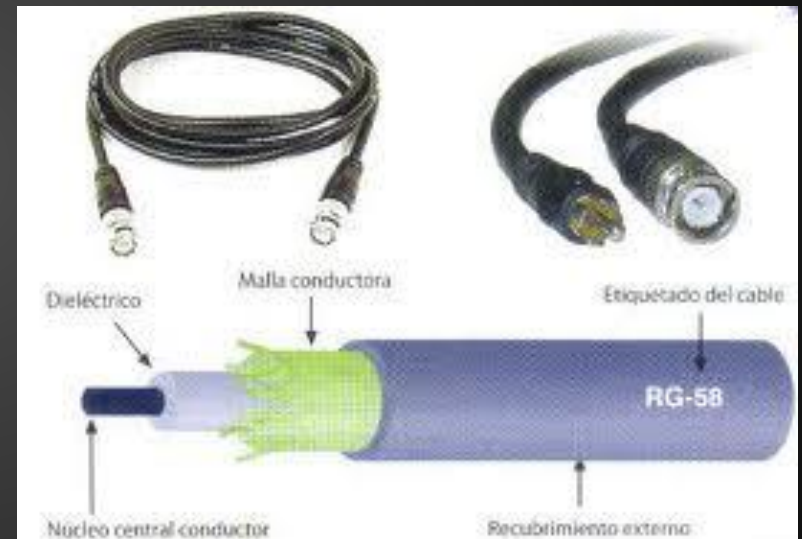

Mitjans de transmissió i hardware associat

Quan els mitjans de transmissió són els cables i concretament, els parells trenats que consisteixen en quatre parells de fils trenats de manera independent recoberts d'una capa aïllant externat. Hi ha altres tipus de cable: STP i FTP.