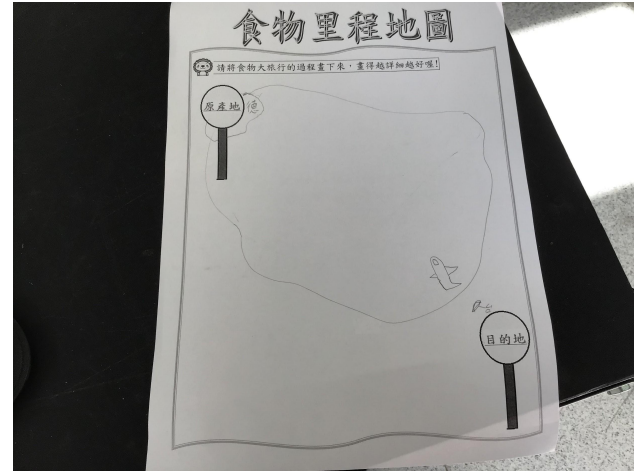

食物大旅行

2022/11/29

這是在段考前的最後一堂課，我也在這堂課中學到從不同地方的不同食物的碳足跡會差那麼多