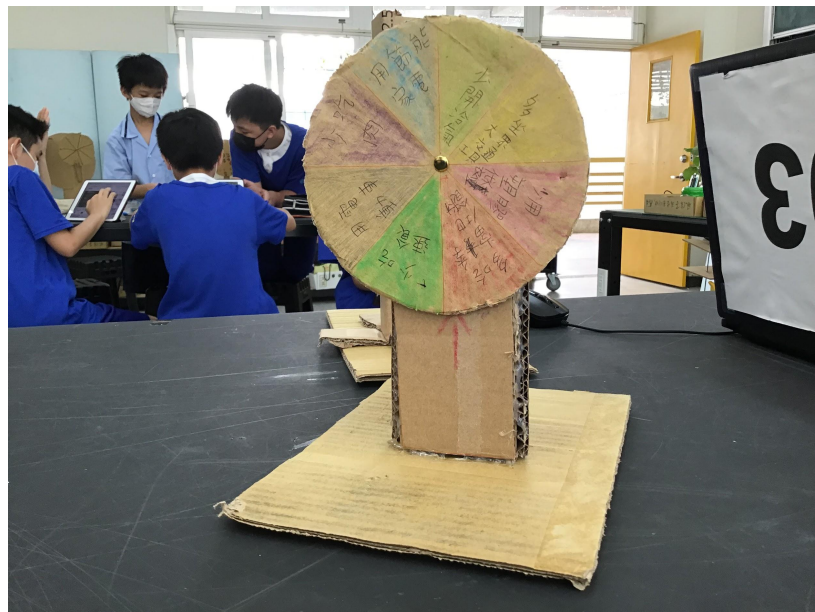

開啟

碳足跡宣言轉盤2

這個轉盤有一個裁切的不是很好的圓圈，一個三角柱和一個方形的底盤。它的轉盤上還有8個項目。可以透過轉那個轉盤來看看自己有沒有做到上面的事情。我認為可以透過這個方式來讓我自己更謹慎一點，也可以讓自己可以減少自己的碳足跡。

以取得同意

碳足跡宣言轉盤 製作照片

以取得同意

碳足跡宣言轉盤 製作照片II

食物大旅行