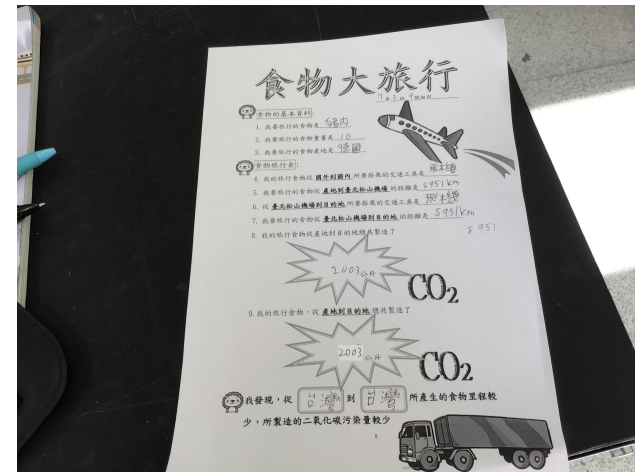

食物大旅行

2022/11/29

這是在段考前的最後一堂課，我也在這堂課中學到從不同地方的不同食物的碳足跡會差那麼多