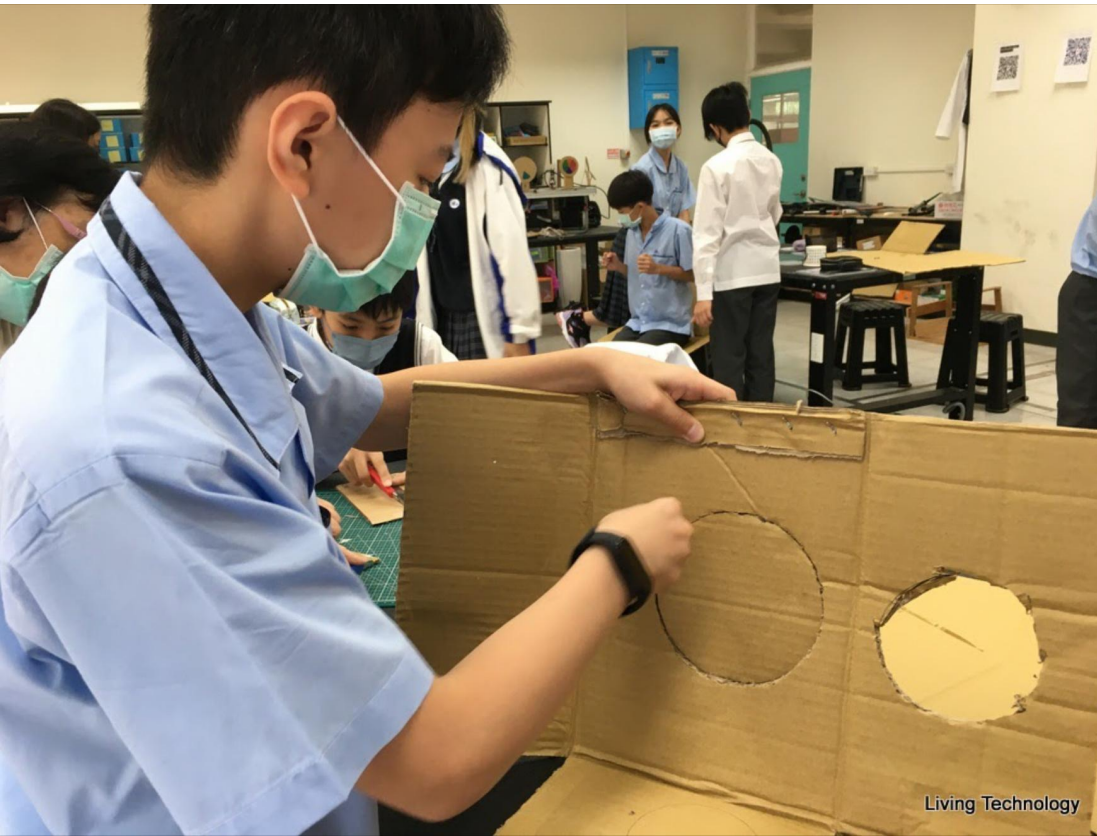

開啟

碳足跡宣言轉盤2

這個轉盤有一個裁切的不是很好的圓圈，一個三角柱和一個方形的底盤。它的轉盤上還有8個項目。可以透過轉那個轉盤來看看自己有沒有做到上面的事情。我認為可以透過這個方式來讓我自己更謹慎一點，也可以讓自己可以減少自己的碳足跡。

以取得同意

碳足跡宣言轉盤 製作照片

以取得同意

碳足跡宣言轉盤 製作照片II

食物大旅行