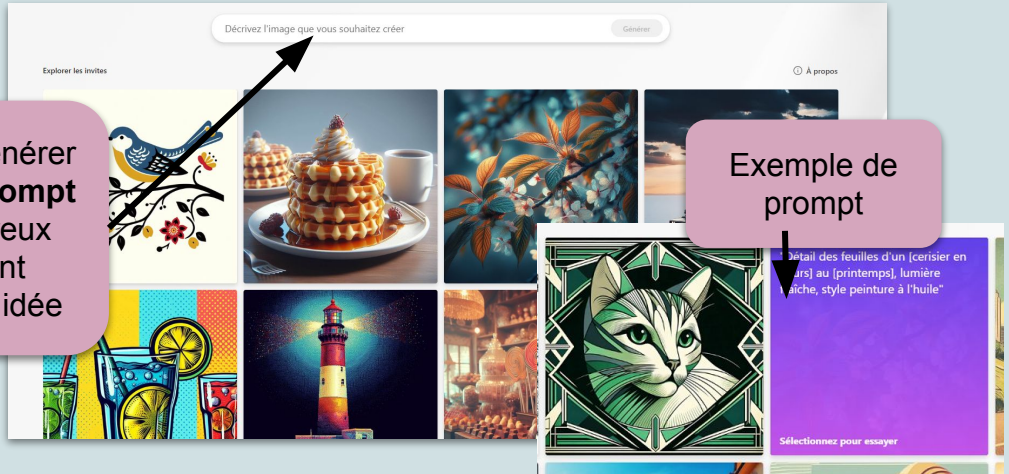

<https://designer.microsoft.com/>

<http://ressources-ecole-inclusive.org/>

Image Creator permet de générer des images à partir d'un prompt de votre choix. De nombreux exemples de prompts sont proposés pour se faire une idée

Une image d'un jeu vidéo spatial avec un robot conduire un véhicule avec un chat tigre passant la tête par la fenêtre du véhicule

De là, on peut reprendre l'ossature du prompt pour l'adapter à ses besoins

promptinput.shareBtn Générer

IA

Exemple d'image créée avec son prompt