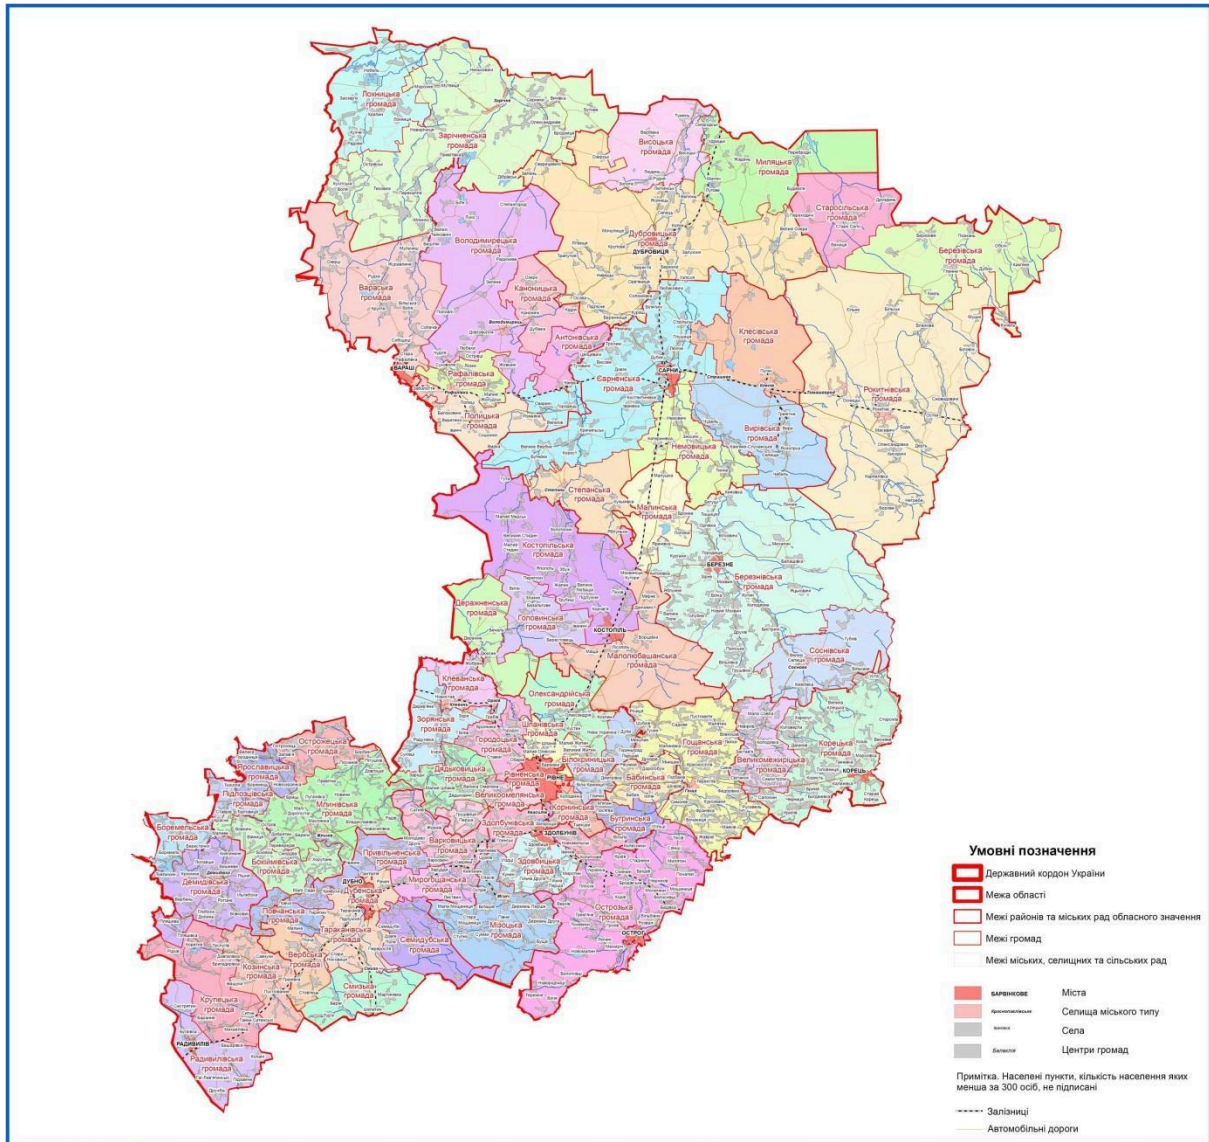

АДМІНІСТРАТИВНІ ЦЕНТРИ ТА ТЕРИТОРІЇ територіальних громад Рівненської області

1. Графічна частина (карта Рівненської області)

2. Перелік населених пунктів Рівненської територіальної громади

Назва територіальної громади	Код населеного пункту - адміністративного центру територіальної громади згідно з КОАТУУ	Назва населеного пункту - адміністративного центру територіальної громади	Назви територіальних громад (населених пунктів), території яких входять до складу території територіальної громади	Назва району чи міста обласного значення, до якого входить адміністративний центр територіальної громади
Рівненська	5610100000	м. Рівне	Рівненська Квасилівська	м. Рівне