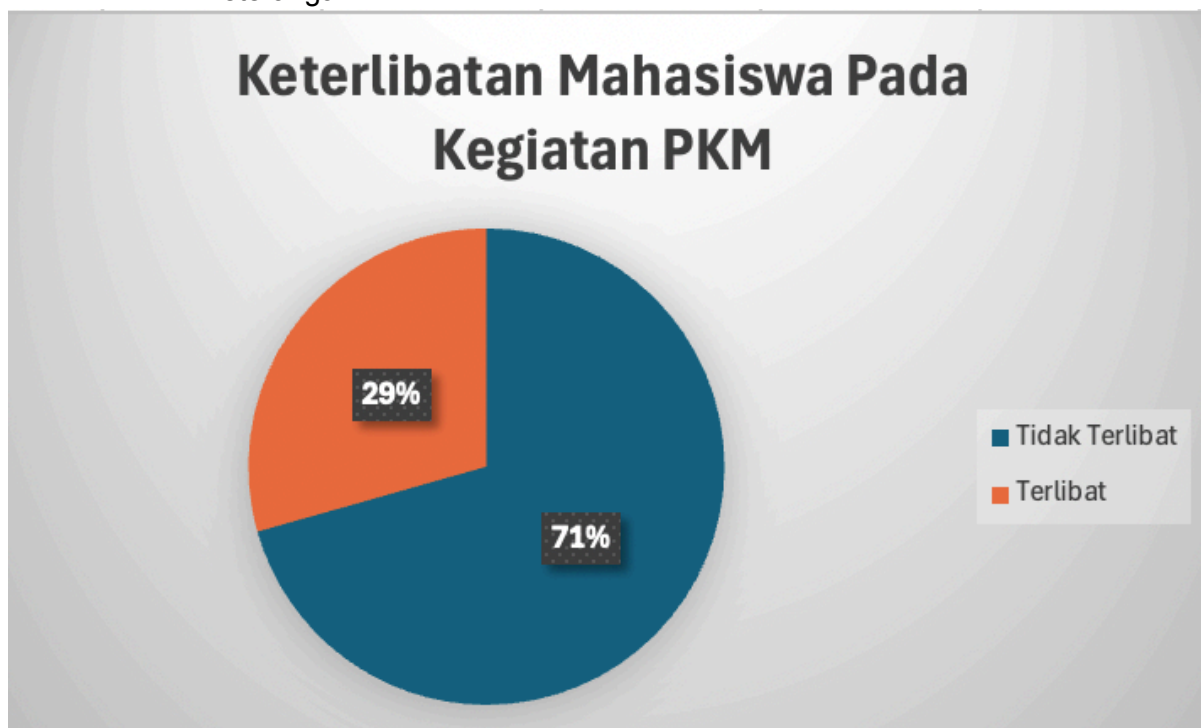

Kecamatan Jarogong Kidul Kabupaten Garut
11	Syaiful Aziz	Topik PKM Prodi PM Poin no 5	Muhammad Abdul Wahab	Pengenalan Empat Imam Mazhab Kepada Masyarakat di Desa Sukagalih Kabupaten Garut Provinsi Jawa Barat
12	Sutrisno Hadi	Topik PKM Prodi PM Poin no 5	Ilham Nur Alif	Urgensi Fikih Muqarin dalam Merajut Ukhuwwah Islamiyyah dan Wathoniyah di Lubuk Linggau
13	Syaiful Aziz	Topik PKM Prodi PM Poin no 5	Ilham Nur Alif	Perkembangan Kajian Fikih Muqarin di Indonesia di Lubuk Linggau
14	Yazwardi	Topik PKM Prodi PM Poin no 5	Dandi	Kontribusi Hukum Tananegara Islam (Siyasah) terhadap Konstitusi dalam UUD 1945 di Lubuk Linggau
15	Qadaraiah Barkah	Topik PKM Prodi PM Poin no 5	Yolanda	Pengabdian Kepada Masyarakat Dosen dan Mahasiswa 2023 di lubuk linggau
Jumlah				~~15~~

Keterangan: