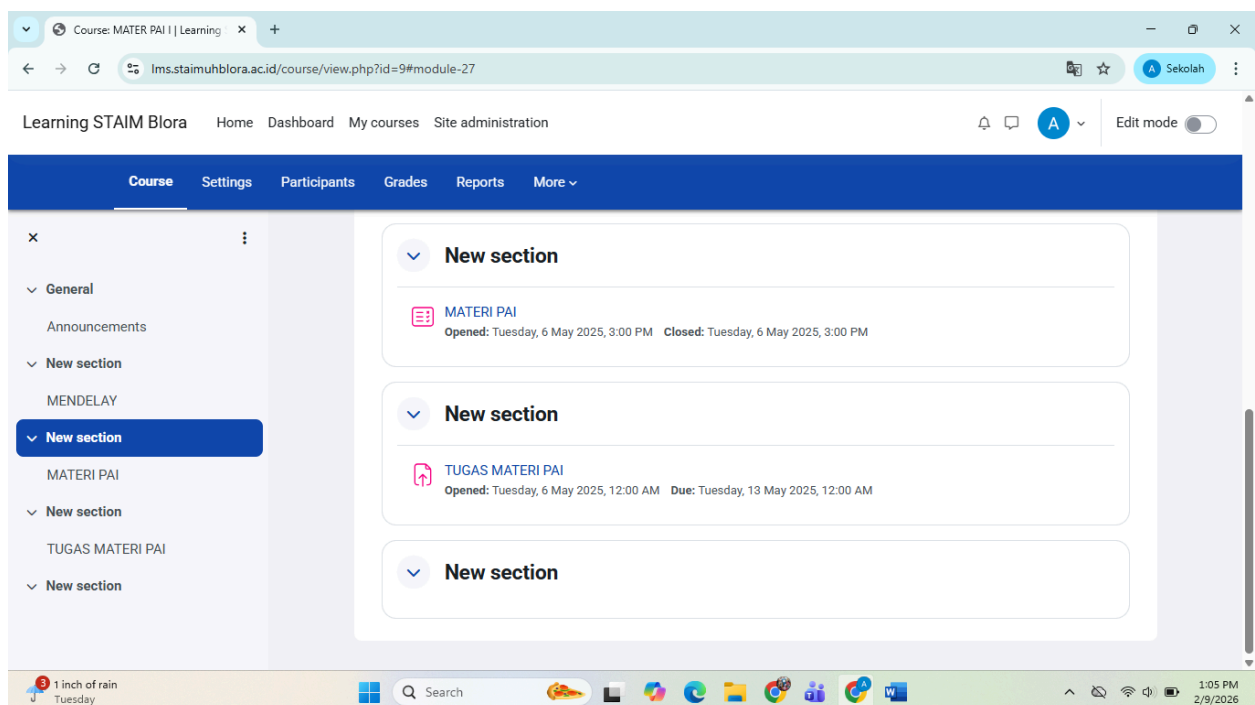

APLIKASI LMS (LEARNING MANAJEMEN SYSTEM)

STAI MUHAMMADIYAH BLORA

<https://lms.staimuhblora.ac.id/login/index.php>

Login Menggunakan User dan Pasword masing-masing dosen

Muncul tampilan Kelas Perkuliahan yang diampu Dosen

Ada beberapa intruksi dalam perkuliahan meliputi Materi Pertemuan, Tugas Perkuliahan dan Evaluasi Nilai Perkuliahan

PAI: TUGAS MATERI PAI | Learn

lms.staimuhblora.ac.id/mod/assign/view.php?id=34

Learning STAIM Blora Home Dashboard My courses Site administration