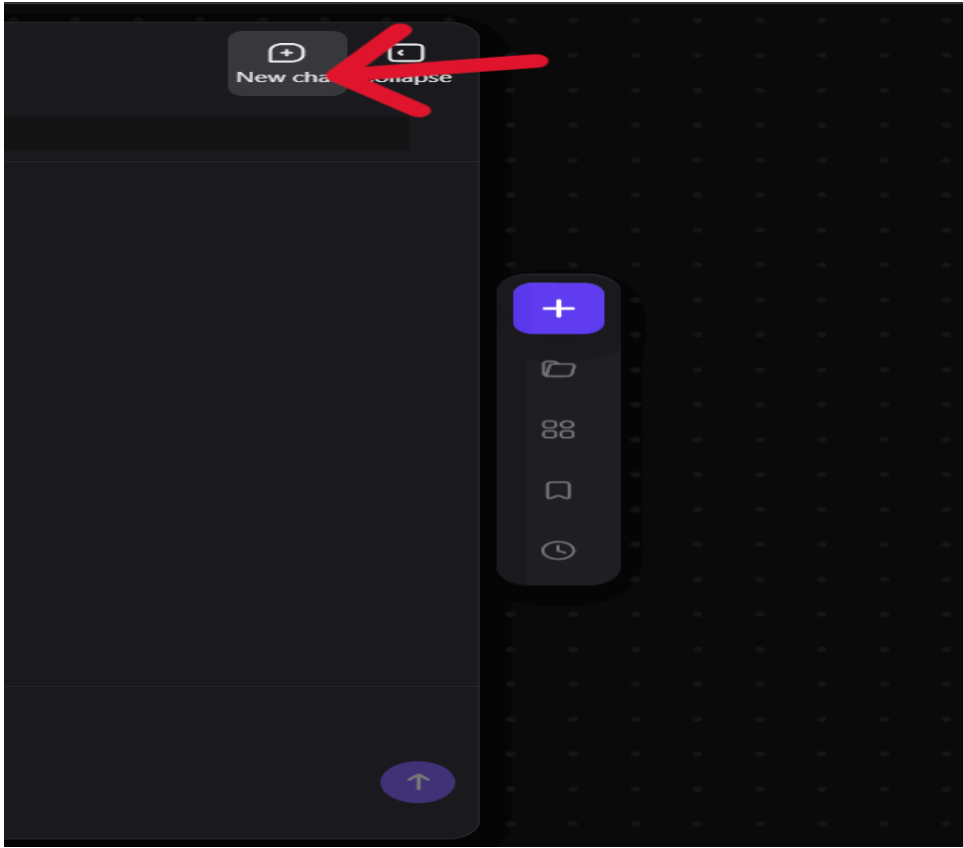

2. Sau khi đăng nhập:

+ Bấm vào Workflow

+ Bấm nút mũi tên

3. Bấm chọn **new chat**

4. Bấm vào nút dấu + sẽ xuất hiện hộp thoại đầy đủ các chức năng:

5. Thêm ảnh, video mẫu, text vào để làm video sao chép hành động.
(Lưu ý: bắt buộc thêm text mới chạy)