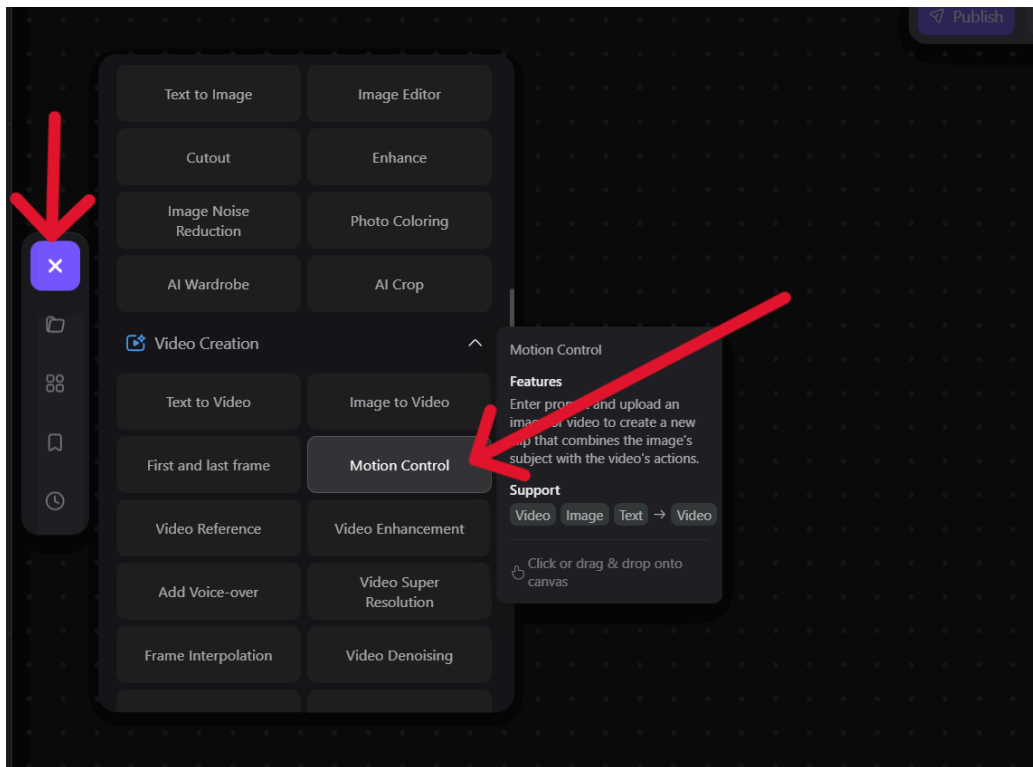

2. Sau khi đăng nhập:

+ Bấm vào Workflow

+ Bấm nút mũi tên

3. Bấm chọn **new chat**

4. Bấm vào nút dấu + sẽ xuất hiện hộp thoại đầy đủ các chức năng:

5. Thêm ảnh, video mẫu, text vào để làm video sao chép hành động.
(Lưu ý: bắt buộc thêm text mới chạy)