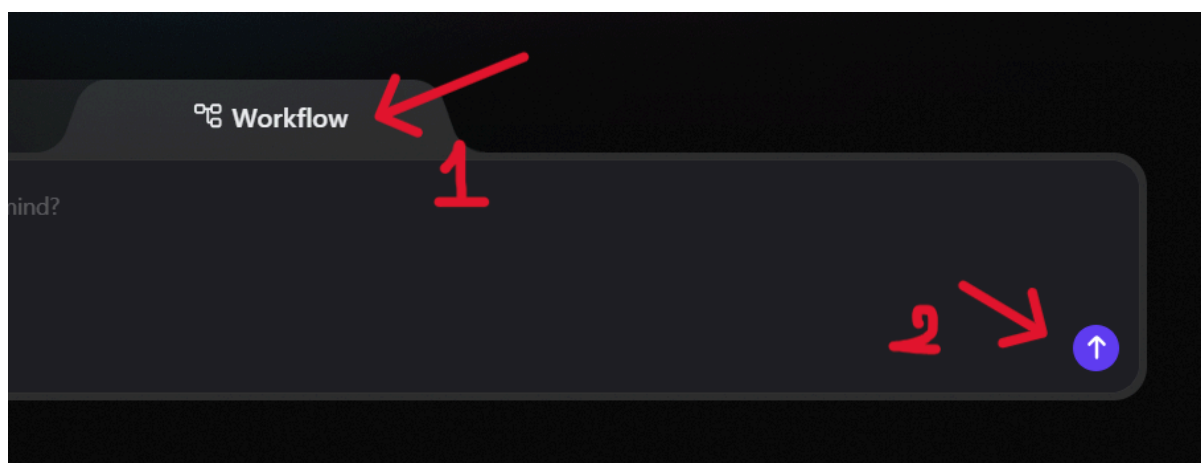

1. Sẽ có 4 loại Carot:

- + Loại 1: 120-140 Carot sẽ làm được 1 video 30s 1080p Kling 2.6 (Tốn 72 Carot)
- + Loại 1: 170-190 Carot sẽ làm được 2 video 30s 1080p Kling 2.6
- + Loại 1: 220-240 Carot sẽ làm được 3 video 30s 1080p Kling 2.6 (hoặc 1 video 30s 1080p Kling 3.0)
- + Loại 270: 290

*Lưu ý:

- + Sử dụng trình duyệt chế độ ẩn danh, sử dụng fake ip, vpn, proxy khi đăng nhập hơn 2 tài khoản
- + Tốn 72 Carot cho Kling 2.6
- + Tốn 206 Carot cho Kling 3.0
- + Có thể tạo nhiều video cùng lúc

2. Sau khi đăng nhập:

+ Bấm vào Workflow

+ Bấm nút mũi tên

3. Bấm chọn **new chat**