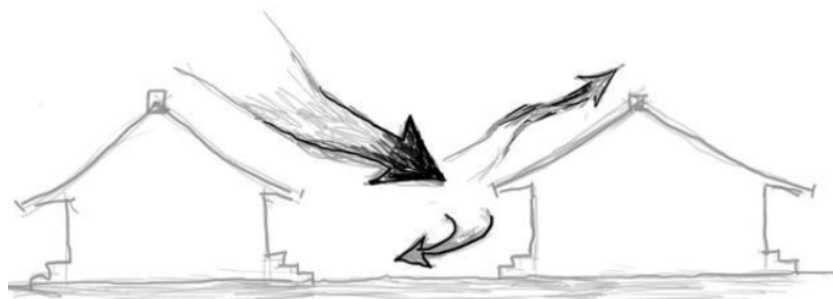

四合院有什么好处？以前的人为什么要这样建？” -----第二篇文章

<https://kknews.cc/zh-cn/history/k8bq5rb.html>

四合院至少有以下5个优点：

一、单层建筑接地气

古代中国没有人口压力和土地的限制，传统四合院都是单层的。以前的中国人选择居住在地面上，接地气，对身体健康有益。

二、坡屋顶让自然风进入院内

当时的房屋结构叫做“坡屋顶，”坡屋顶让自然风向内进入院子内部（=里），一部分沿另一个坡屋顶向上走，一部分则进入院子内部（=里）。

三、建筑和庭院良好的围合关系

西方的建筑一般在土地中间建一栋独立的房子，周围是院子。中国刚好相反，是在土地周围建房子，而院子在中间，是典型的庭院式建筑。这是两种文化、两种思维方式的差别，各有所长，并无优劣之分。

西方式

中国式

四、房间的等级和空间的递进层次

四合院的设计遵循许多“规则”，主要的流线从外到内，从低到高，体现男尊女卑，长幼有序、主仆地位的思想。

西方的建筑设计规则很少，主要的流线是从外到内，家庭成员之间的差别和空间的递进层次是没有关系的，只体现主卧室和次卧室的面积大小的差异。中西建筑有不同的流线关系。

西方式流线

中国式流线

五、精美的艺术装饰

传统四合院古香古色,有许多艺术装饰,都是宝贵的文化遗产。老北京四合院中有各式各样的艺术装饰,比如像砖雕、石刻、木器、琉璃制品和彩绘等,各种装饰都有深刻的文化象征寓意。

Image resource :

现代四合院与传统四合院的比较

<https://jingyan.baidu.com/article/6181c3e0b6f74b152ef15389.html>

比较图表

Unit1-2 四合院的优点

Vocabulary	Pinyin	English Meaning
接地气	jiē dì qì	literally means to be connected with the breath from the earth; now extended to indicate someone is "down to earth"
限制	xiàn zhì	restriction, limit
坡屋顶	pō wū dǐng	sloped roof
沿	yán	along with
典型	diǎn xíng	typical
思维方式	sī wéi fāng shì	way of thinking
各有所长	gè yǒu suǒ cháng	each has its own strength
优劣之分	yōu liè zhī fēn	difference between good and bad
等级	děng jí	grade; social status
层次	céng cì	level; stage; layer
遵循	zūn xún	to follow; to abide by; to adhere to
规则	guī zé	rule, regulation
流线	liú xiàn	streamlined
男尊女卑	nán zūn nǚ bēi	to regard men as superior to women (lit. 'men honored and women debased')
长幼有序	zhǎng yòu yǒu xù	There are hierarchical orders between the younger and the elder (the elder are more respected)
主仆	zhǔ pú	master and servant
古色古香	gǔ sè gǔ xiāng	quaint; having an antique vibe
宝贵	bǎo guì	valuable, precious
文化遗产	wén huà yí chǎn	cultural heritage; cultural legacies